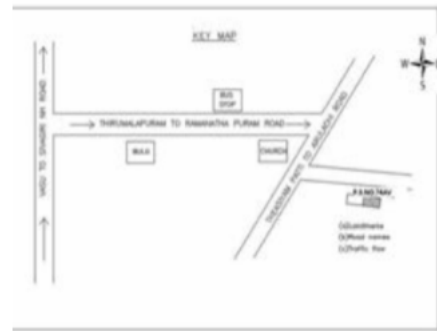

Cad View

Key MAP View