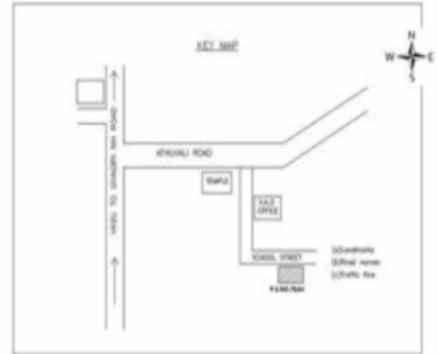

Cad View

Key MAP View