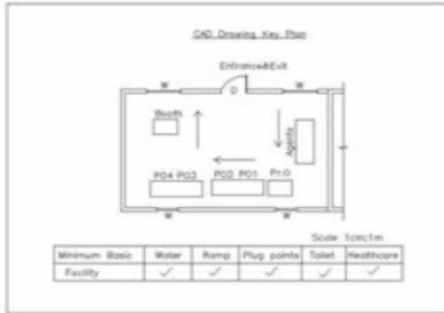

Cad View

Key MAP View