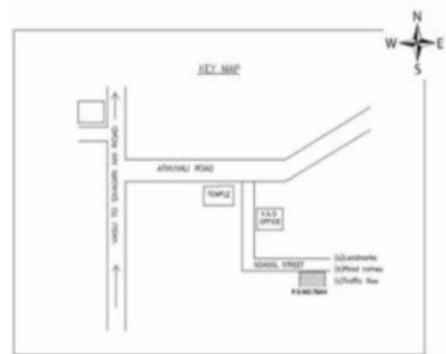

Key MAP View