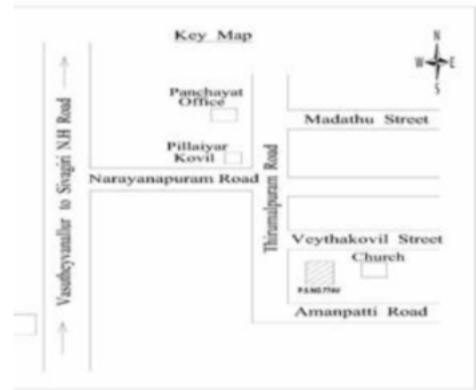

Key MAP View