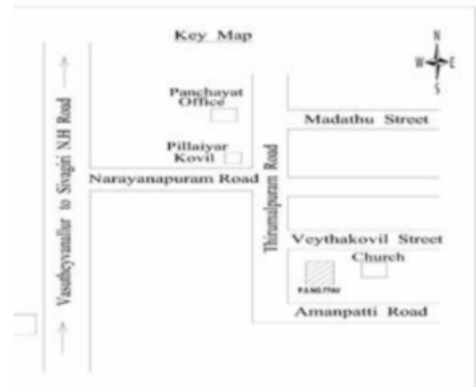

Key MAP View