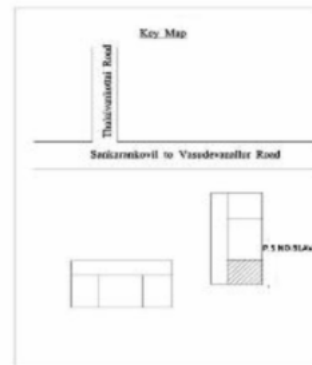

Google Map View

Polling Station Building Front View

Polling Station Front View

Cad View

Key MAP View

1 பெயர் : சிவ கீர்த்திகா தாயின் பெயர்: ராஜதுரைச்சி வீட்டு எண் : 1/2 வயது : 23 பாலினம் : பெண்	NPS1989730 Photo is available	2 பெயர் : மு ஆனந்தி கணவர் பெயர்: முருகன் - வீட்டு எண் : 1/2ஏ வயது : 51 பாலினம் : பெண்	MPY1762012 Photo is available	3 பெயர் : உமா லட்சுமி கணவர் பெயர்: சங்கர் வீட்டு எண் : 1/2ஏ வயது : 26 பாலினம் : பெண்	NPS2152064 Photo is available
4 பெயர் : மணிகண்டன் - தந்தையின் பெயர்: கணபதிச்சாமி - வீட்டு எண் : 1-3 வயது : 30 பாலினம் : ஆண்	NPS0714782 Photo is available	5 பெயர் : முத்துலட்சுமி தந்தையின் பெயர்: மாரிசாமி மாரிசாமி வீட்டு எண் : 1/5உ வயது : 26 பாலினம் : பெண்	NPS1916352 Photo is available	6 பெயர் : வெள்ளத்துரைச்சி - கணவர் பெயர்: சுப்பையாபாண்டியன் - வீட்டு எண் : 1-8 வயது : 44 பாலினம் : பெண்	MPY1760529 Photo is available
7 பெயர் : சுப்பையா - தந்தையின் பெயர்: ஆறுமுகசாமி - வீட்டு எண் : 1/8 வயது : 43 பாலினம் : ஆண்	NPS0037275 Photo is available	8 பெயர் : வைரமுத்து தந்தையின் பெயர்: சுப்பையாபாண்டியன் வீட்டு எண் : 1/8 வயது : 21 பாலினம் : ஆண்	NPS2199024 Photo is available	9 பெயர் : முனிஸ்வரி கணவர் பெயர்: கணபதிச்சாமி வீட்டு எண் : 1-11 வயது : 28 பாலினம் : பெண்	NPS2175248 Photo is available
10 பெயர் : அருணாசலத்தாய் - கணவர் பெயர்: வேலாயுதம் - வீட்டு எண் : 1-12b வயது : 69 பாலினம் : பெண்	NPS0615021 Photo is available	11 பெயர் : பூலிகாத்தப்ப சாமி இதரர் பெயர்: ராமலிங்கசாமி வீட்டு எண் : 1/18 வயது : 32 பாலினம் : ஆண்	NPS1989763 Photo is available	12 பெயர் : இராமர் தந்தையின் பெயர்: கருப்பசாமி வீட்டு எண் : 1/20 ஏ வயது : 32 பாலினம் : ஆண்	NPS2208395 Photo is available
13 பெயர் : முப்புடாதி கணவர் பெயர்: இராமர் வீட்டு எண் : 1/20 ஏ வயது : 26 பாலினம் : பெண்	NPS2208403 Photo is available	14 பெயர் : வெள்ளத்துரை - தந்தையின் பெயர்: முத்துப்பாண்டியன் - வீட்டு எண் : 1-25A வயது : 33 பாலினம் : ஆண்	NPS0679472 Photo is available	15 பெயர் : முருகேஸ்வரி - தந்தையின் பெயர்: பாண்டித்துரை - வீட்டு எண் : 1-42 வயது : 28 பாலினம் : பெண்	NPS0949271 Photo is available
16 பெயர் : திவ்ய கஸ்தூரி தந்தையின் பெயர்: முருகன் வீட்டு எண் : 1/43 வயது : 23 பாலினம் : பெண்	NPS2068211 Photo is available	17 பெயர் : தனலட்சுமி - கணவர் பெயர்: வெள்ளப்பாண்டி - வீட்டு எண் : 1-43a வயது : 52 பாலினம் : பெண்	NPS1396712 Photo is available	18 பெயர் : சமதி கணவர் பெயர்: கனகராஜ் வீட்டு எண் : 1/43ஏ வயது : 31 பாலினம் : பெண்	NPS2068229 Photo is available
19 பெயர் : கனியம்மாள் - கணவர் பெயர்: நாகராஜ் - வீட்டு எண் : 1-44 வயது : 45 பாலினம் : பெண்	NPS0849174 Photo is available	20 பெயர் : கௌதம் தந்தையின் பெயர்: வெள்ளத்துரை வீட்டு எண் : 1/47ஏ வயது : 24 பாலினம் : ஆண்	NPS2058816 Photo is available	21 பெயர் : வெள்ளத்துரைச்சி தாயின் பெயர்: காளித்தாய் வீட்டு எண் : 1/53 வயது : 24 பாலினம் : பெண்	NPS2099729 Photo is available
22 பெயர் : மகேஸ்வரி - தந்தையின் பெயர்: ராசு - வீட்டு எண் : 1-54 வயது : 31 பாலினம் : பெண்	NPS0714774 Photo is available	23 பெயர் : வெள்ளத்துரை - தந்தையின் பெயர்: பூலித்துரை - வீட்டு எண் : 1-59A வயது : 37 பாலினம் : ஆண்	MPY2403988 Photo is available	Q 24 பெயர் : மாரிலட்சுமி தந்தையின் பெயர்: போஸ் வீட்டு எண் : 1-63 வயது : 31 பாலினம் : பெண்	NPS0849190 Photo is available
25 பெயர் : சண்முகத்தாய் கணவர் பெயர்: அருணாசலப்பாண்டி - வீட்டு எண் : 1/70 வயது : 49 பாலினம் : பெண்	NPS0476804 Photo is available	# 26 பெயர் : சங்கர் அ தந்தையின் பெயர்: அருணாசலப்பாண்டி வீட்டு எண் : 1/70 வயது : 21 பாலினம் : ஆண்	NPS2184703 Photo is available	27 பெயர் : சுப்பிரமணியத்துரை - தந்தையின் பெயர்: ராமையாதேவர் - வீட்டு எண் : 1/78 வயது : 50 பாலினம் : ஆண்	MPY1760875 Photo is available
28 பெயர் : சிவராமன் தந்தையின் பெயர்: சுப்பிரமணியத்துரை வீட்டு எண் : 1/78 வயது : 20 பாலினம் : ஆண்	NPS2188258 Photo is available	29 பெயர் : ஞான சுந்தரி தந்தையின் பெயர்: உள்ளமுடையார் வீட்டு எண் : 1-88ஏ வயது : 27 பாலினம் : பெண்	NPS1128800 Photo is available	30 பெயர் : பொருள் செல்வி தந்தையின் பெயர்: உள்ளமுடையார் வீட்டு எண் : 1-88ஏ வயது : 25 பாலினம் : பெண்	NPS2099711 Photo is available