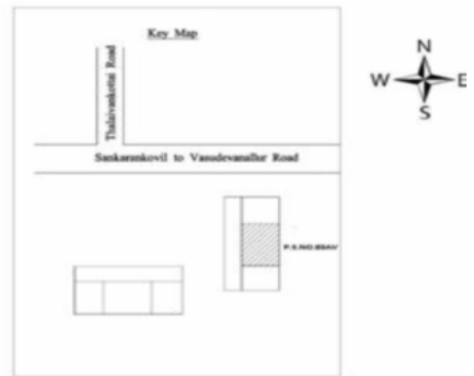

Google Map View

Polling Station Building Front View

Polling Station Front View

Cad View

Key MAP View

1 பெயர் : வேல்சாமி - தந்தையின் பெயர்: வெள்ளப்பாண்டி - வீட்டு எண் : 1 வயது : 71 பாலினம் : ஆண் Photo is available	NPS1403534	2 பெயர் : வெள்ளத்துரை - தந்தையின் பெயர்: வேல்சாமி - வீட்டு எண் : 1 வயது : 45 பாலினம் : ஆண் Photo is available	MPY1761691	3 பெயர் : உள்ளமுடையார் - தந்தையின் பெயர்: தங்கதுரை - வீட்டு எண் : 1 வயது : 34 பாலினம் : ஆண் Photo is available	NPS0905067
4 பெயர் : விஜயகுமார் - தந்தையின் பெயர்: தங்கதுரை - வீட்டு எண் : 1 வயது : 29 பாலினம் : ஆண் Photo is available	NPS0905059	5 பெயர் : ஆனந்தி பூலுடையார் தந்தையின் பெயர்: பூலுடையார் வே வீட்டு எண் : 1/2 வயது : 22 பாலினம் : பெண் Photo is available	NPS2306488	6 பெயர் : வெங்கடேஷ் தந்தையின் பெயர்: செல்லதுரை வீட்டு எண் : 1/66 வயது : 20 பாலினம் : ஆண் Photo is available	NPS2308856
7 பெயர் : சண்முகத்தாய் - கணவர் பெயர்: பூலுடையார் - வீட்டு எண் : 2 வயது : 51 பாலினம் : பெண் Photo is available	MPY1086487	8 பெயர் : முருகராஜா - தந்தையின் பெயர்: முத்தையா தேவர் - வீட்டு எண் : 2-4 வயது : 34 பாலினம் : ஆண் Photo is available	NPS0391755	9 பெயர் : பாக்கியத்தாய் கணவர் பெயர்: பூலிகுருசாமிபாண்டியன் வீட்டு எண் : 2/60 வயது : 52 பாலினம் : பெண் Photo is available	NPS2058642
10 பெயர் : விஷ்ணு தாயின் பெயர்: வேல்நாச்சியர் வீட்டு எண் : 2/91ஏ வயது : 19 பாலினம் : ஆண் Photo is available	NPS2316529	11 பெயர் : சுப்பையா பாண்டியன் - தந்தையின் பெயர்: உள்ளமுடையார் - வீட்டு எண் : 2/140ஏ வயது : 36 பாலினம் : ஆண் Photo is available	NPS0391748	12 பெயர் : சந்திரமதி தந்தையின் பெயர்: சுப்ரமணியன் வீட்டு எண் : 2-240இ வயது : 25 பாலினம் : பெண் Photo is available	NPS2100279
13 பெயர் : செல்லத்துரைச்சி - கணவர் பெயர்: சிவஞானபாண்டியன் - வீட்டு எண் : 3 வயது : 54 பாலினம் : பெண் Photo is available	MPY2126738	14 பெயர் : பூஅரசகுமார் தந்தையின் பெயர்: கணேசபாண்டியன் வீட்டு எண் : 3 வயது : 20 பாலினம் : ஆண் Photo is available	NPS2237618	15 பெயர் : அருணாசலம் - தந்தையின் பெயர்: வெள்ளச்சாமி - வீட்டு எண் : 3-24 வயது : 41 பாலினம் : ஆண் Photo is available	MPY2404382
16 பெயர் : செல்லி - கணவர் பெயர்: மாரிச்சாமி - வீட்டு எண் : 3-35 வயது : 48 பாலினம் : பெண் Photo is available	NPS0615633	17 பெயர் : வெள்ளத்துரச்சி - தந்தையின் பெயர்: வெள்ளத்துரை - வீட்டு எண் : 3-112B வயது : 33 பாலினம் : பெண் Photo is available	NPS0849596	18 பெயர் : முருகேஸ்வரி கணவர் பெயர்: வெள்ளத்துரை வீட்டு எண் : 3/658 வயது : 32 பாலினம் : பெண் Photo is available	NPS1136779
19 பெயர் : வெள்ளையப்பன் - தந்தையின் பெயர்: சுப்பையா - வீட்டு எண் : 4 வயது : 71 பாலினம் : ஆண் Photo is available	NPS1403575	20 பெயர் : வசந்தி - கணவர் பெயர்: வெள்ளையப்பன் - வீட்டு எண் : 4 வயது : 63 பாலினம் : பெண் Photo is available	NPS1403583	21 பெயர் : பாண்டி - தந்தையின் பெயர்: வெள்ளையப்பன் - வீட்டு எண் : 4 வயது : 45 பாலினம் : ஆண் Photo is available	MPY1087170
22 பெயர் : உள்ளமுடையார் துரை - தந்தையின் பெயர்: ராமராஜா - வீட்டு எண் : 4 வயது : 43 பாலினம் : ஆண் Photo is available	MPY1761741	23 பெயர் : மகேஸ்வரி கணவர் பெயர்: வெள்ளத்துரை வீட்டு எண் : 4/01 வயது : 30 பாலினம் : பெண் Photo is available	NPS1136787	24 பெயர் : வெண்ணிலா தந்தையின் பெயர்: கணேசபாண்டியன் வீட்டு எண் : 4-4ஏ வயது : 23 பாலினம் : பெண் Photo is available	NPS2237550
25 பெயர் : மனோஜ் தந்தையின் பெயர்: செந்தாரப்பாண்டியன் வீட்டு எண் : 4/9 வயது : 23 பாலினம் : ஆண் Photo is available	NPS1989995	26 பெயர் : சிவரஞ்சினி தந்தையின் பெயர்: சிவஞான பாண்டியன் வீட்டு எண் : 4-11 ஏ வயது : 21 பாலினம் : பெண் Photo is available	NPS2136307	27 பெயர் : பாலசுப்பிரமணியன் - தந்தையின் பெயர்: வெள்ளையப்பன் - வீட்டு எண் : 4/13ஏ வயது : 43 பாலினம் : ஆண் Photo is available	MPY1177443
28 பெயர் : வெள்ளத்துரைச்சி கணவர் பெயர்: ராமதுரை ராமதுரை வீட்டு எண் : 4/18 வயது : 28 பாலினம் : பெண் Photo is available	NPS1915859	29 பெயர் : முத்துகுமார் தந்தையின் பெயர்: முருகன் முருகன் வீட்டு எண் : 4/18 வயது : 25 பாலினம் : ஆண் Photo is available	NPS1960640	30 பெயர் : ஜவாஹர்லால் நேரு தந்தையின் பெயர்: ராஜலக்ஷ்மி வீட்டு எண் : 4-20 வயது : 39 பாலினம் : ஆண் Photo is available	NPS2100212