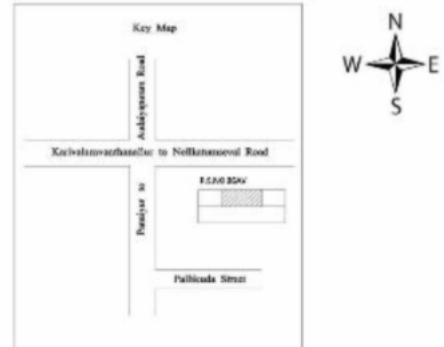

Key MAP View