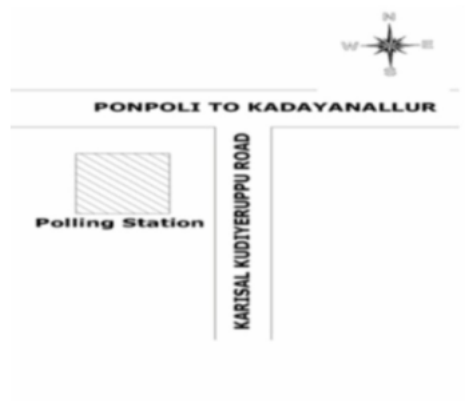

Key MAP View