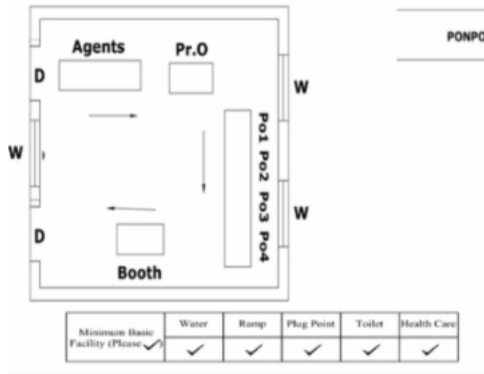

வாக்காளர் பதிவு அலுவலரின்
கையொப்பம்

Nazri Naksha

Google Map View

Polling Station Building Front View

Polling Station Front View

Cad View

Key MAP View

| | | | | | |
|--|------------|---|------------|---|------------|
| 1 பெயர் : மகேஸ்வரி கணவர் பெயர்: ஐய்யப்பன் வீட்டு எண் : 1/6 வயது : 35 பாலினம் : பெண் Photo is available | SS12633345 | 2 பெயர் : பாத்திமா - கணவர் பெயர்: பீர் மைதீன் - வீட்டு எண் : 1A வயது : 50 பாலினம் : பெண் Photo is available | SS10054072 | 3 பெயர் : செய்யதுமகது - தந்தையின் பெயர்: முகம்மதுஅசன் - வீட்டு எண் : 2 வயது : 74 பாலினம் : ஆண் Photo is available | LYY1103555 |
| 4 பெயர் : அனீஸ் பாத்திமா ந கணவர் பெயர்: செய்யது முகம்மது அசன் - வீட்டு எண் : 2 வயது : 52 பாலினம் : பெண் Photo is available | LYY1103365 | 5 பெயர் : நபிஸா பாத்திமா செ தந்தையின் பெயர்: செய்யது முகம்மது அசன் வீட்டு எண் : 2 வயது : 25 பாலினம் : பெண் Photo is available | SS12228724 | 6 பெயர் : பசுபதி - தந்தையின் பெயர்: மாடசாமி - வீட்டு எண் : 3-3 வயது : 54 பாலினம் : ஆண் Photo is available | SS10618504 |
| 7 பெயர் : மஞ்சு தந்தையின் பெயர்: பசுபதி வீட்டு எண் : 3/3 வயது : 25 பாலினம் : பெண் Photo is available | SS12414175 | 8 பெயர் : சாந்தி - கணவர் பெயர்: சமுத்திரக்கனி - வீட்டு எண் : 3/18பி வயது : 35 பாலினம் : பெண் Photo is available | SS10356717 | 9 பெயர் : சைபுதீன் செ தந்தையின் பெயர்: செய்யதுஒலி வீட்டு எண் : 3/23 வயது : 21 பாலினம் : ஆண் Photo is available | SS12569606 |
| # 10 பெயர் : ஆபிதாள் பேகம் கணவர் பெயர்: சாகுல் ஹமீது - வீட்டு எண் : 3-27b வயது : 46 பாலினம் : பெண் Photo is available | SS10712208 | 11 பெயர் : சாகுல் ஹமீது - தந்தையின் பெயர்: வரிசை கனி - வீட்டு எண் : 4 வயது : 50 பாலினம் : ஆண் Photo is available | SS10956011 | 12 பெயர் : இராமலெட்சுமி தந்தையின் பெயர்: சுப்பிரமணியன் வீட்டு எண் : 4 வயது : 31 பாலினம் : பெண் Photo is available | SS11371285 |
| 13 பெயர் : திவ்யா - கணவர் பெயர்: முத்துபாண்டி - வீட்டு எண் : 4-24 வயது : 34 பாலினம் : பெண் Photo is available | SS12294122 | 14 பெயர் : அப்துல் ரஹ்மான் தந்தையின் பெயர்: முகம்மது இஸ்மாயில் - வீட்டு எண் : 4A வயது : 51 பாலினம் : ஆண் Photo is available | SS10054080 | # 15 பெயர் : ரசூல் பேகம் கணவர் பெயர்: அப்துல் ரஹ்மான் வீட்டு எண் : 4A வயது : 47 பாலினம் : பெண் Photo is available | SS10054098 |
| 16 பெயர் : அஹமது இஸ்மாயில் அ தந்தையின் பெயர்: அப்துல் ரஹ்மான் வீட்டு எண் : 4ஏ வயது : 23 பாலினம் : ஆண் Photo is available | SS12656635 | 17 பெயர் : ஹாரிஸ் மீரான் அ தாயின் பெயர்: ரசூல் பேகம் வீட்டு எண் : 4ஏ வயது : 22 பாலினம் : ஆண் Photo is available | SS12498210 | 18 பெயர் : அப்துல்காதர் - தந்தையின் பெயர்: சேக்மைதீன் - வீட்டு எண் : 5 வயது : 57 பாலினம் : ஆண் Photo is available | LYY1116276 |
| 19 பெயர் : சித்திக் சொதா - கணவர் பெயர்: ஷாகுல் ஹமீது - வீட்டு எண் : 5 வயது : 37 பாலினம் : பெண் Photo is available | SS10493734 | 20 பெயர் : நூர் ஜமீலா தந்தையின் பெயர்: அப்துல் காதர் ஃபாடர் வீட்டு எண் : 5 வயது : 24 பாலினம் : பெண் Photo is available | SS12316743 | 21 பெயர் : ஜெய்னூல் ஆப்தீன் தந்தையின் பெயர்: முகம்மது அனிபா வீட்டு எண் : 5ஏ வயது : 28 பாலினம் : ஆண் Photo is available | SS11428564 |
| 22 பெயர் : நாசூர் மீரான் தந்தையின் பெயர்: முகம்மது அனிபா வீட்டு எண் : 5ஏ வயது : 25 பாலினம் : ஆண் Photo is available | SS11501063 | 23 பெயர் : கனகா - கணவர் பெயர்: திருமலைக்குமார் - வீட்டு எண் : 6-1 வயது : 35 பாலினம் : பெண் Photo is available | SS11314160 | 24 பெயர் : முகனேஸ்வரி தந்தையின் பெயர்: சண்முகவேல் வீட்டு எண் : 6/2 வயது : 23 பாலினம் : பெண் Photo is available | SS12457620 |
| 25 பெயர் : பழனி - தந்தையின் பெயர்: முருகன் - வீட்டு எண் : 6-34 வயது : 44 பாலினம் : ஆண் Photo is available | LYY1175298 | 26 பெயர் : அனிதா மேரி - கணவர் பெயர்: பழனி - வீட்டு எண் : 6-34 வயது : 31 பாலினம் : பெண் Photo is available | SS11286467 | 27 பெயர் : நாசூர் மீரான் தந்தையின் பெயர்: அப்துல் காதர் வீட்டு எண் : 8/3 வயது : 47 பாலினம் : ஆண் Photo is available | SS12581742 |
| 28 பெயர் : மைதீன் பீலி கணவர் பெயர்: நாசூர் மீரான் வீட்டு எண் : 8/3 வயது : 44 பாலினம் : பெண் Photo is available | SS12581593 | 29 பெயர் : அப்துல் காதர் தந்தையின் பெயர்: நாசூர் மீரான் வீட்டு எண் : 8/3 வயது : 27 பாலினம் : ஆண் Photo is available | SS12581502 | 30 பெயர் : மஹ்முதாள் பேகம் தந்தையின் பெயர்: நாசூர் மீரான் வீட்டு எண் : 8/3 வயது : 22 பாலினம் : பெண் Photo is available | SS12495679 |