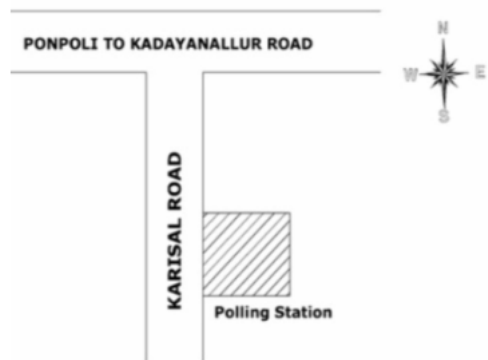

Key MAP View