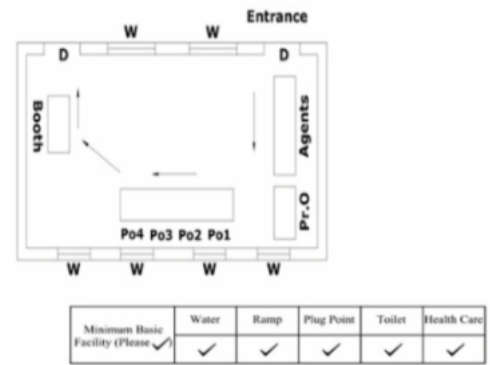

Key MAP View