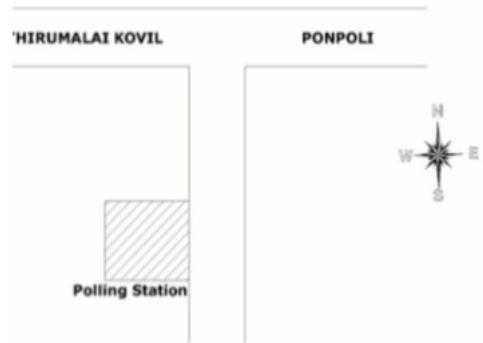

Google Map View

Polling Station Building Front View

Polling Station Front View

Cad View

Key MAP View

1 பெயர் : முஹம்மது அலிஜின்னா - தந்தையின் பெயர்: முகைதீன் பிச்சை - வீட்டு எண் : 1 வயது : 55 பாலினம் : ஆண்	LYY2300309 Photo is available	2 பெயர் : ரகுமத்பீவி - தந்தையின் பெயர்: சேக்அசனார் - வீட்டு எண் : 1 வயது : 54 பாலினம் : பெண்	SSI1760222 Photo is available	3 பெயர் : மைதீன்மீராள் - தந்தையின் பெயர்: சம்சுதீன் - வீட்டு எண் : 2 வயது : 53 பாலினம் : பெண்	LYY1118702 Photo is available
4 பெயர் : ஜமீலாள் பீவி - கணவர் பெயர்: முகைதீன் துரை வீட்டு எண் : 2-182-1 வயது : 42 பாலினம் : பெண்	SSI0962852 Photo is available	5 பெயர் : கருப்பசாமி - தந்தையின் பெயர்: ராமையா - வீட்டு எண் : 4 வயது : 42 பாலினம் : ஆண்	LYY2471209 Photo is available	6 பெயர் : சுந்தரம்மாள் - கணவர் பெயர்: இராமையா - வீட்டு எண் : 4-2-6 வயது : 62 பாலினம் : பெண்	SSI0496034 Photo is available
S 7 பெயர் : ரமேஷ் தந்தையின் பெயர்: கிருஷ்ண நாடார் வீட்டு எண் : 4/73 வயது : 32 பாலினம் : ஆண்	SSI2229151 Photo is available	8 பெயர் : பசிரா பாணு கணவர் பெயர்: காதர் மைதீன் வீட்டு எண் : 4/81 வயது : 27 பாலினம் : பெண்	SSI1430008 Photo is available	9 பெயர் : திவான் பீவி - கணவர் பெயர்: பீர்முகம்மது - வீட்டு எண் : 4/85-9 வயது : 61 பாலினம் : பெண்	LYY2514487 Photo is available
10 பெயர் : சதாம் உசேன் - தந்தையின் பெயர்: பீர் முகம்மது - வீட்டு எண் : 4/85-9 வயது : 32 பாலினம் : ஆண்	SSI0714113 Photo is available	11 பெயர் : வேல்சாமி - தந்தையின் பெயர்: சப்பாணி - வீட்டு எண் : 4-95 வயது : 39 பாலினம் : ஆண்	SSI0666529 Photo is available	12 பெயர் : அனீதா - கணவர் பெயர்: வேலுச்சாமி - வீட்டு எண் : 4-95 வயது : 35 பாலினம் : பெண்	SSI0666511 Photo is available
13 பெயர் : சுபைதா தந்தையின் பெயர்: நயினா முகம்மது வீட்டு எண் : 4வதுதெரு வயது : 24 பாலினம் : பெண்	SSI2289767 Photo is available	14 பெயர் : மாரியப்பன் இதரர் பெயர்: பூமாரி மனைவி வீட்டு எண் : 6, /28 வயது : 47 பாலினம் : ஆண்	SSI2579951 Photo is available	15 பெயர் : மனோஜ்குமார் தாயின் பெயர்: பூமாரி வீட்டு எண் : 6/28 வயது : 20 பாலினம் : ஆண்	SSI2579928 Photo is available
16 பெயர் : பூமாரி - தந்தையின் பெயர்: மாரியப்பன் - வீட்டு எண் : 7-28 வயது : 39 பாலினம் : பெண்	SSI0233239 Photo is available	17 பெயர் : காளிராஜ் தந்தையின் பெயர்: காளி வீட்டு எண் : 7/28 வயது : 29 பாலினம் : ஆண்	SSI1461532 Photo is available	18 பெயர் : ஷம்ரத் - கணவர் பெயர்: முகம்மது சலீம் - வீட்டு எண் : 7-35 வயது : 37 பாலினம் : பெண்	SSI0496851 Photo is available
19 பெயர் : மசூது - தந்தையின் பெயர்: முகம்மது உசேன் - வீட்டு எண் : 7-57-2 வயது : 70 பாலினம் : ஆண்	SSI0962571 Photo is available	20 பெயர் : முஹம்மதாள் பீவி - கணவர் பெயர்: மசூது - வீட்டு எண் : 7-57-2 வயது : 67 பாலினம் : பெண்	SSI0962514 Photo is available	21 பெயர் : முஹம்மது அலி - தந்தையின் பெயர்: மசூது - வீட்டு எண் : 7-57-2 வயது : 45 பாலினம் : ஆண்	SSI0962548 Photo is available
22 பெயர் : முகம்மது இஸ்மாயில் - தந்தையின் பெயர்: மசூது - வீட்டு எண் : 7-57-2 வயது : 42 பாலினம் : ஆண்	SSI0962555 Photo is available	23 பெயர் : செய்யது அலி பாத்திமா - கணவர் பெயர்: முகம்மது இஸ்மாயில் - வீட்டு எண் : 7-57-2 வயது : 35 பாலினம் : பெண்	SSI0962506 Photo is available	24 பெயர் : பீர்முகம்மது - தந்தையின் பெயர்: முஸ்தபா - வீட்டு எண் : 7-73-1 வயது : 62 பாலினம் : ஆண்	SSI1760248 Photo is available
25 பெயர் : முகம்மதாள் - கணவர் பெயர்: பீர்முகம்மது - வீட்டு எண் : 7-73-1 வயது : 59 பாலினம் : பெண்	SSI1760255 Photo is available	26 பெயர் : கல்பன ஸ் தந்தையின் பெயர்: ஸமுடர்பி வி வீட்டு எண் : 7/155-2 திருமலை கோவில் பிரதான் சாலை வயது : 27 பாலினம் : பெண்	SSI2638187 Photo is available	27 பெயர் : பீமா பர்வீன் ரோஜா - கணவர் பெயர்: முகம்மது அலி - வீட்டு எண் : 7-572 வயது : 40 பாலினம் : பெண்	SSI0962522 Photo is available
28 பெயர் : பார்வதிஅம்மாள் - கணவர் பெயர்: பக்கிரி - வீட்டு எண் : 8 வயது : 71 பாலினம் : பெண்	SSI1760263 Photo is available	29 பெயர் : முருகையா - தந்தையின் பெயர்: பக்கிரி - வீட்டு எண் : 8 வயது : 43 பாலினம் : ஆண்	LYY1859578 Photo is available	30 பெயர் : இசக்கியம்மாள் - தந்தையின் பெயர்: முருகையா - வீட்டு எண் : 8 வயது : 41 பாலினம் : பெண்	SSI0233247 Photo is available