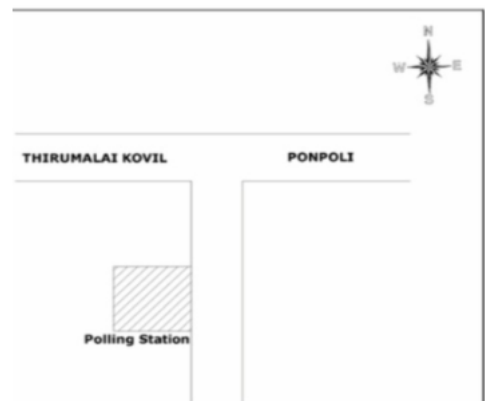

Key MAP View