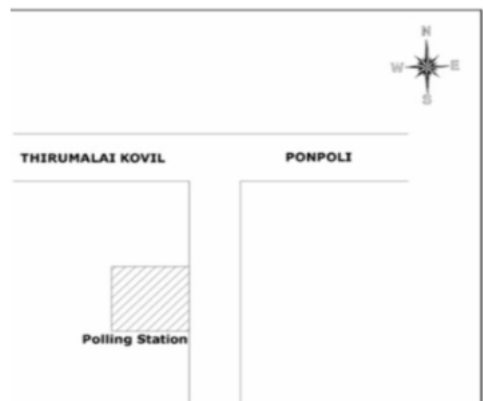

**Polling Station Building Front View**

**Polling Station Front View**

**Cad View**

**Key MAP View**

1 பெயர் : குமரன் - தந்தையின் பெயர்: சண்முகவேல் - வீட்டு எண் : 1 வயது : 44 பாலினம் : ஆண் Photo is available	SS1315308	2 பெயர் : கோட்டிமுத்து - தந்தையின் பெயர்: நாகராஜன் - வீட்டு எண் : 1 வயது : 33 பாலினம் : ஆண் Photo is available	SS10786400	3 பெயர் : இராஜேந்திரன் - தந்தையின் பெயர்: ஐயப்பன் - வீட்டு எண் : 1 வயது : 33 பாலினம் : ஆண் Photo is available	SS11057728
4 பெயர் : ரகுமான் பீவி - கணவர் பெயர்: நாசூர் மீரான் - வீட்டு எண் : 1-93 வயது : 57 பாலினம் : பெண் Photo is available	SS10965764	5 பெயர் : பல்கீஸ்பேஹம் - கணவர் பெயர்: காதர்மைதீன் - வீட்டு எண் : 1E வயது : 59 பாலினம் : பெண் Photo is available	LYY1855584	6 பெயர் : வேல்முருகன் - தந்தையின் பெயர்: இராமர் - வீட்டு எண் : 1E வயது : 47 பாலினம் : ஆண் Photo is available	LYY1856533
7 பெயர் : பத்மா வே கணவர் பெயர்: வேல்முருகன் - வீட்டு எண் : 1E வயது : 42 பாலினம் : பெண் Photo is available	LYY1856418	8 பெயர் : கரடிதேவர் - தந்தையின் பெயர்: ராமையாதேவர் - வீட்டு எண் : 3E வயது : 71 பாலினம் : ஆண் Photo is available	SS11764018	9 பெயர் : பாக்கியதாய் - கணவர் பெயர்: கரடிதேவர் - வீட்டு எண் : 3E வயது : 67 பாலினம் : பெண் Photo is available	LYY1859701
10 பெயர் : நாகராஜன் - தந்தையின் பெயர்: சங்கிலி தேவர் - வீட்டு எண் : 4 வயது : 45 பாலினம் : ஆண் Photo is available	SS1119593	11 பெயர் : அருணா கணவர் பெயர்: கணேசன் வீட்டு எண் : 4 வயது : 22 பாலினம் : பெண் Photo is available	SS12656049	12 பெயர் : சையது சலாம் தந்தையின் பெயர்: முகைதீன் பிச்சை வீட்டு எண் : 4/5 வயது : 42 பாலினம் : ஆண் Photo is available	SS10838318
13 பெயர் : முகைதீன் பிச்சை - தந்தையின் பெயர்: பிச்சைக்கனி - வீட்டு எண் : 5 வயது : 72 பாலினம் : ஆண் Photo is available	SS10838284	14 பெயர் : கனி - தந்தையின் பெயர்: முகைதீன் பிச்சை - வீட்டு எண் : 5 வயது : 37 பாலினம் : ஆண் Photo is available	SS10838292	15 பெயர் : உம்முஹபிபா பேகம் - கணவர் பெயர்: சையது சலாம் - வீட்டு எண் : 5 வயது : 33 பாலினம் : பெண் Photo is available	SS10838300
16 பெயர் : மோனிஷா தந்தையின் பெயர்: பேச்சிமுத்து வீட்டு எண் : 6-107/6-91 வயது : 28 பாலினம் : பெண் Photo is available	SS12536167	17 பெயர் : கார்த்திக் கருப்பசாமி தந்தையின் பெயர்: கருப்பசாமி வீட்டு எண் : 6ஏ வயது : 22 பாலினம் : ஆண் Photo is available	SS12743433	18 பெயர் : முகைதீன் அப்துல் காதர் - தந்தையின் பெயர்: முகம்மது ஷரிப் - வீட்டு எண் : 7-80 வயது : 28 பாலினம் : ஆண் Photo is available	SS11261395
19 பெயர் : மகேஷ் - தந்தையின் பெயர்: மாடசாமி - வீட்டு எண் : 7-89 வயது : 28 பாலினம் : ஆண் Photo is available	SS11350636	20 பெயர் : அமுதச்செல்வி - கணவர் பெயர்: வண்டிச்செல்வம் - வீட்டு எண் : 7-97 வயது : 37 பாலினம் : பெண் Photo is available	SS10464495	21 பெயர் : முகம்மது அன்சாரி - தந்தையின் பெயர்: காஜா மைதீன் - வீட்டு எண் : 7-123 வயது : 30 பாலினம் : ஆண் Photo is available	SS11216308
22 பெயர் : அப்துல் காதர் - தந்தையின் பெயர்: பக்கீர் மைதீன் - வீட்டு எண் : 7-138-11 வயது : 34 பாலினம் : ஆண் Photo is available	SS11315159	23 பெயர் : நாகவள்ளி தந்தையின் பெயர்: மாரியப்பன் வீட்டு எண் : 7/144-2 வயது : 24 பாலினம் : பெண் Photo is available	SS12229250	24 பெயர் : அலிபாத்திமா - கணவர் பெயர்: திவான்மைதீன் - வீட்டு எண் : 7/145 வயது : 43 பாலினம் : பெண் Photo is available	LYY2513364
25 பெயர் : இசக்கியம்மாள் தந்தையின் பெயர்: கருப்பையா வீட்டு எண் : 7/148-5 வயது : 24 பாலினம் : பெண் Photo is available	SS12229292	26 பெயர் : முகம்மதுநாசர் - தந்தையின் பெயர்: கனி - வீட்டு எண் : 7-152 வயது : 56 பாலினம் : ஆண் Photo is available	SS10068163	27 பெயர் : சண்முகத்தாய் - கணவர் பெயர்: முருகன் - வீட்டு எண் : 7-153 வயது : 45 பாலினம் : பெண் Photo is available	SS11315225
28 பெயர் : முருகன் - தந்தையின் பெயர்: ரெங்கன் - வீட்டு எண் : 7-153 வயது : 42 பாலினம் : ஆண் Photo is available	SS11315126	29 பெயர் : கற்பகவல்லி - தந்தையின் பெயர்: முருகன் - வீட்டு எண் : 7-153 வயது : 28 பாலினம் : பெண் Photo is available	SS11315241	30 பெயர் : செல்வகுமார் - தந்தையின் பெயர்: மாரியப்பன் - வீட்டு எண் : 7-154-1 வயது : 31 பாலினம் : ஆண் Photo is available	SS11058122