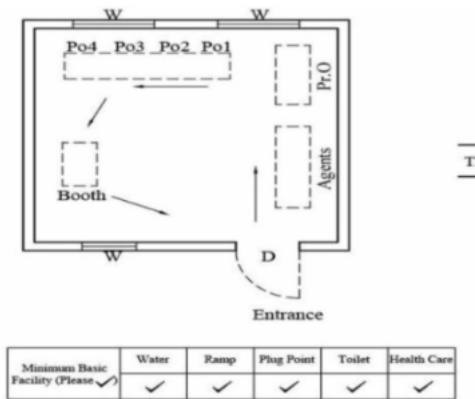

Google Map View

Polling Station Building Front View

Polling Station Front View

Cad View

Key MAP View

1 பெயர் : ரமேஷ் தந்தையின் பெயர்: முத்துமாரி வீட்டு எண் : 0 வயது : 26 பாலினம் : ஆண்	SSI2229821 Photo is available	2 பெயர் : முருகம்மாள் - கணவர் பெயர்: இசக்கிமுத்து - வீட்டு எண் : 2 வயது : 61 பாலினம் : பெண்	SSI1821099 Photo is available	3 பெயர் : முருகன் - தந்தையின் பெயர்: இசக்கிமுத்து - வீட்டு எண் : 2 வயது : 43 பாலினம் : ஆண்	LYY1799410 Photo is available
4 பெயர் : குமார் - தந்தையின் பெயர்: இசக்கி - வீட்டு எண் : 2 வயது : 39 பாலினம் : ஆண்	SSI0062588 Photo is available	5 பெயர் : சந்திரா - கணவர் பெயர்: முருகன் - வீட்டு எண் : 2 வயது : 37 பாலினம் : பெண்	SSI0363093 Photo is available	6 பெயர் : வீவி - கணவர் பெயர்: ஜமால் - வீட்டு எண் : 2A வயது : 68 பாலினம் : பெண்	SSI0062646 Photo is available
7 பெயர் : மஞ்சளா - கணவர் பெயர்: கடற்கரை - வீட்டு எண் : 3 வயது : 56 பாலினம் : பெண்	SSI1821107 Photo is available	8 பெயர் : புவனேஸ்வரி - தந்தையின் பெயர்: கடற்கரை - வீட்டு எண் : 3 வயது : 31 பாலினம் : பெண்	SSI0963843 Photo is available	9 பெயர் : விக்னேஷ் தந்தையின் பெயர்: கடற்கரை வீட்டு எண் : 3 வயது : 28 பாலினம் : ஆண்	SSI1458033 Photo is available
10 பெயர் : பெருமாள்ஆம்மாள் - கணவர் பெயர்: மூக்கன் - வீட்டு எண் : 4 வயது : 83 பாலினம் : பெண்	SSI1821115 Photo is available	11 பெயர் : மாரியம்மாள் - கணவர் பெயர்: ஆறுமுகம் - வீட்டு எண் : 5 வயது : 46 பாலினம் : பெண்	SSI0363085 Photo is available	12 பெயர் : இசக்கிராஜ் தந்தையின் பெயர்: ஆறுமுகம் வீட்டு எண் : 5/28 வயது : 24 பாலினம் : ஆண்	SSI2405132 Photo is available
13 பெயர் : சேது தந்தையின் பெயர்: ஆறுமுகம் வீட்டு எண் : 5/28 வயது : 22 பாலினம் : ஆண்	SSI2536985 Photo is available	14 பெயர் : சுடலைமாடத்தி கணவர் பெயர்: ஆறுமுகம் - வீட்டு எண் : 5-240 வயது : 63 பாலினம் : பெண்	SSI0835561 Photo is available	15 பெயர் : பொன்னம்மாள் கணவர் பெயர்: ஆறுமுகம் - வீட்டு எண் : 6 வயது : 59 பாலினம் : பெண்	LYY1185354 Photo is available
16 பெயர் : ராஜேஸ்வரி - கணவர் பெயர்: கோட்டையன் - வீட்டு எண் : 6-2 வயது : 36 பாலினம் : பெண்	SSI0835488 Photo is available	17 பெயர் : முருகன் தாயின் பெயர்: வெள்ளையம்மாள் வீட்டு எண் : 6/298 வயது : 46 பாலினம் : ஆண்	SSI2514701 Photo is available	18 பெயர் : கோட்டைமாடன் தந்தையின் பெயர்: வீரன் - வீட்டு எண் : 6A வயது : 37 பாலினம் : ஆண்	SSI0835652 Photo is available
19 பெயர் : கருப்பன் - தந்தையின் பெயர்: சுப்பன் - வீட்டு எண் : 7 வயது : 68 பாலினம் : ஆண்	SSI1821131 Photo is available	20 பெயர் : கோமதியம்மாள் - கணவர் பெயர்: கருப்பன் - வீட்டு எண் : 7 வயது : 63 பாலினம் : பெண்	LYY1799345 Photo is available	21 பெயர் : சொர்ணவல்லி - கணவர் பெயர்: சுப்பிரமணியன் - வீட்டு எண் : 7 வயது : 38 பாலினம் : பெண்	SSI0363077 Photo is available
22 பெயர் : முத்துமாரி - கணவர் பெயர்: கருசமாடன் - வீட்டு எண் : 7A வயது : 38 பாலினம் : பெண்	SSI1056761 Photo is available	23 பெயர் : கருப்பசாமி தந்தையின் பெயர்: வெள்ளைச்சாமி வீட்டு எண் : 8 வயது : 26 பாலினம் : ஆண்	SSI1438076 Photo is available	24 பெயர் : முருகன் - தந்தையின் பெயர்: ஆறுமுகம் - வீட்டு எண் : 11 வயது : 56 பாலினம் : ஆண்	LYY1803295 Photo is available
25 பெயர் : மாடசாமி - தந்தையின் பெயர்: ஆறுமுகம் - வீட்டு எண் : 11 வயது : 43 பாலினம் : ஆண்	LYY1195098 Photo is available	26 பெயர் : சாந்தி - கணவர் பெயர்: முருகன் - வீட்டு எண் : 11 வயது : 42 பாலினம் : பெண்	LYY1803303 Photo is available	27 பெயர் : ராமலட்சுமி - கணவர் பெயர்: மாடசாமி - வீட்டு எண் : 11 வயது : 40 பாலினம் : பெண்	SSI0062604 Photo is available
28 பெயர் : கோவிந்தன் - தந்தையின் பெயர்: ஆறுமுகம் - வீட்டு எண் : 11 வயது : 39 பாலினம் : ஆண்	SSI0062612 Photo is available	29 பெயர் : தேவி பாலா ச தந்தையின் பெயர்: சங்கரலிங்கம் வீட்டு எண் : 11/1 வயது : 22 பாலினம் : பெண்	SSI2726669 Photo is available	30 பெயர் : மாரிச்செல்வி கணவர் பெயர்: ரவி வீட்டு எண் : 11/28 வயது : 30 பாலினம் : பெண்	SSI1403385 Photo is available