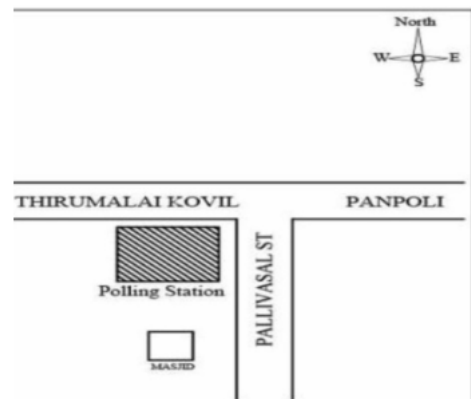

Google Map View

Polling Station Building Front View

Polling Station Front View

Cad View

Key MAP View

1 பெயர் : ரமேஷ் தந்தையின் பெயர்: முத்துமாரி வீட்டு எண் : 0 வயது : 26 பாலினம் : ஆண்	SSI2229821 Photo is available	2 பெயர் : முருகம்மாள் - கணவர் பெயர்: இசக்கிமுத்து - வீட்டு எண் : 2 வயது : 61 பாலினம் : பெண்	SSI1821099 Photo is available	3 பெயர் : முருகன் - தந்தையின் பெயர்: இசக்கிமுத்து - வீட்டு எண் : 2 வயது : 43 பாலினம் : ஆண்	LYY1799410 Photo is available
4 பெயர் : குமார் - தந்தையின் பெயர்: இசக்கி - வீட்டு எண் : 2 வயது : 39 பாலினம் : ஆண்	SSI0062588 Photo is available	5 பெயர் : சந்திரா - கணவர் பெயர்: முருகன் - வீட்டு எண் : 2 வயது : 37 பாலினம் : பெண்	SSI0363093 Photo is available	6 பெயர் : வீவி - கணவர் பெயர்: ஜமால் - வீட்டு எண் : 2A வயது : 68 பாலினம் : பெண்	SSI0062646 Photo is available
7 பெயர் : மஞ்சளா - கணவர் பெயர்: கடற்கரை - வீட்டு எண் : 3 வயது : 56 பாலினம் : பெண்	SSI1821107 Photo is available	8 பெயர் : புவனேஸ்வரி - தந்தையின் பெயர்: கடற்கரை - வீட்டு எண் : 3 வயது : 31 பாலினம் : பெண்	SSI0963843 Photo is available	9 பெயர் : விக்னேஷ் தந்தையின் பெயர்: கடற்கரை வீட்டு எண் : 3 வயது : 28 பாலினம் : ஆண்	SSI1458033 Photo is available
10 பெயர் : பெருமாள்ஆம்மாள் - கணவர் பெயர்: மூக்கன் - வீட்டு எண் : 4 வயது : 83 பாலினம் : பெண்	SSI1821115 Photo is available	11 பெயர் : மாரியம்மாள் - கணவர் பெயர்: ஆறுமுகம் - வீட்டு எண் : 5 வயது : 46 பாலினம் : பெண்	SSI0363085 Photo is available	12 பெயர் : இசக்கிராஜ் தந்தையின் பெயர்: ஆறுமுகம் வீட்டு எண் : 5/28 வயது : 24 பாலினம் : ஆண்	SSI2405132 Photo is available
13 பெயர் : சேது தந்தையின் பெயர்: ஆறுமுகம் வீட்டு எண் : 5/28 வயது : 22 பாலினம் : ஆண்	SSI2536985 Photo is available	14 பெயர் : சுடலைமாடத்தி கணவர் பெயர்: ஆறுமுகம் - வீட்டு எண் : 5-240 வயது : 63 பாலினம் : பெண்	SSI0835561 Photo is available	15 பெயர் : பொன்னம்மாள் கணவர் பெயர்: ஆறுமுகம் - வீட்டு எண் : 6 வயது : 59 பாலினம் : பெண்	LYY1185354 Photo is available
16 பெயர் : ராஜேஸ்வரி - கணவர் பெயர்: கோட்டையன் - வீட்டு எண் : 6-2 வயது : 36 பாலினம் : பெண்	SSI0835488 Photo is available	17 பெயர் : முருகன் தாயின் பெயர்: வெள்ளையம்மாள் வீட்டு எண் : 6/298 வயது : 46 பாலினம் : ஆண்	SSI2514701 Photo is available	18 பெயர் : கோட்டைமாடன் தந்தையின் பெயர்: வீரன் - வீட்டு எண் : 6A வயது : 37 பாலினம் : ஆண்	SSI0835652 Photo is available
19 பெயர் : கருப்பன் - தந்தையின் பெயர்: சுப்பன் - வீட்டு எண் : 7 வயது : 68 பாலினம் : ஆண்	SSI1821131 Photo is available	20 பெயர் : கோமதியம்மாள் - கணவர் பெயர்: கருப்பன் - வீட்டு எண் : 7 வயது : 63 பாலினம் : பெண்	LYY1799345 Photo is available	21 பெயர் : சொர்ணவல்லி - கணவர் பெயர்: சுப்பிரமணியன் - வீட்டு எண் : 7 வயது : 38 பாலினம் : பெண்	SSI0363077 Photo is available
22 பெயர் : முத்துமாரி - கணவர் பெயர்: கருசமாடன் - வீட்டு எண் : 7A வயது : 38 பாலினம் : பெண்	SSI1056761 Photo is available	23 பெயர் : கருப்பசாமி தந்தையின் பெயர்: வெள்ளைச்சாமி வீட்டு எண் : 8 வயது : 26 பாலினம் : ஆண்	SSI1438076 Photo is available	24 பெயர் : முருகன் - தந்தையின் பெயர்: ஆறுமுகம் - வீட்டு எண் : 11 வயது : 56 பாலினம் : ஆண்	LYY1803295 Photo is available
25 பெயர் : மாடசாமி - தந்தையின் பெயர்: ஆறுமுகம் - வீட்டு எண் : 11 வயது : 43 பாலினம் : ஆண்	LYY1195098 Photo is available	26 பெயர் : சாந்தி - கணவர் பெயர்: முருகன் - வீட்டு எண் : 11 வயது : 42 பாலினம் : பெண்	LYY1803303 Photo is available	27 பெயர் : ராமலட்சுமி - கணவர் பெயர்: மாடசாமி - வீட்டு எண் : 11 வயது : 40 பாலினம் : பெண்	SSI0062604 Photo is available
28 பெயர் : கோவிந்தன் - தந்தையின் பெயர்: ஆறுமுகம் - வீட்டு எண் : 11 வயது : 39 பாலினம் : ஆண்	SSI0062612 Photo is available	29 பெயர் : தேவி பாலா ச தந்தையின் பெயர்: சங்கரலிங்கம் வீட்டு எண் : 11/1 வயது : 22 பாலினம் : பெண்	SSI2726669 Photo is available	30 பெயர் : மாரிச்செல்வி கணவர் பெயர்: ரவி வீட்டு எண் : 11/28 வயது : 30 பாலினம் : பெண்	SSI1403385 Photo is available