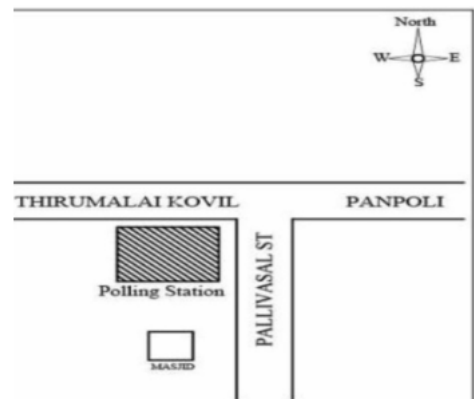

Key MAP View