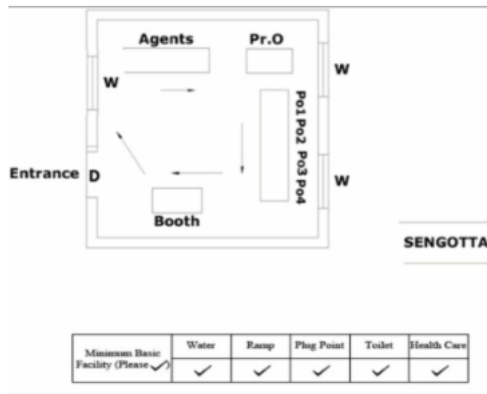

**Nazri Naksha**

**Google Map View**

**Polling Station Building Front View**

**Polling Station Front View**

**Cad View**

**Key MAP View**

1 பெயர் : மணிகண்டபிரபு - தந்தையின் பெயர்: வேலுச்சாமி - வீட்டு எண் : 1 வயது : 34 பாலினம் : ஆண் Photo is available	SSI0835801	2 பெயர் : வேலுச்சாமி - தந்தையின் பெயர்: உடையார் தேவர் - வீட்டு எண் : 1-34A வயது : 80 பாலினம் : ஆண் Photo is available	SSI0497008	3 பெயர் : லெட்சுமி கணவர் பெயர்: சுடலைமுத்து வீட்டு எண் : 1/34ஏ வயது : 65 பாலினம் : பெண் Photo is available	SSI2648939
4 பெயர் : கலா கணவர் பெயர்: மாடசாமி வீட்டு எண் : 1/34ஏ வயது : 45 பாலினம் : பெண் Photo is available	SSI2701647	5 பெயர் : சின்னத்தாய் - கணவர் பெயர்: மாடசாமி - வீட்டு எண் : 1-34A வயது : 40 பாலினம் : பெண் Photo is available	SSI0623173	6 பெயர் : பிரிதாவேணி தந்தையின் பெயர்: மாரித்துரை வீட்டு எண் : 1-43/46 வயது : 20 பாலினம் : பெண் Photo is available	SSI2660330
7 பெயர் : ராஜராஜன் மா தந்தையின் பெயர்: மாரித்துரை வீட்டு எண் : 1-43/46 வயது : 20 பாலினம் : ஆண் Photo is available	SSI2672624	8 பெயர் : மகேஸ்வரி - தந்தையின் பெயர்: கருப்பசாமி - வீட்டு எண் : 3 வயது : 34 பாலினம் : பெண் Photo is available	SSI0364174	9 பெயர் : முகமது அப்சல் தந்தையின் பெயர்: அபுதாஹிர் வீட்டு எண் : 4/85/12/1 வயது : 20 பாலினம் : ஆண் Photo is available	SSI2663946
10 பெயர் : இலக்கியா தந்தையின் பெயர்: மணிகண்டன் வீட்டு எண் : 5/28 வயது : 26 பாலினம் : பெண் Photo is available	SSI2299576	11 பெயர் : மாடத்தியம்மாள் - கணவர் பெயர்: அப்பாதுரை - வீட்டு எண் : 7 வயது : 71 பாலினம் : பெண் Photo is available	SSI1822196	12 பெயர் : வேல் - தந்தையின் பெயர்: அனஞ்சித் தேவர் - வீட்டு எண் : 7 வயது : 37 பாலினம் : ஆண் Photo is available	SSI0912683
13 பெயர் : முருகன் - தந்தையின் பெயர்: மாரித்துரை - வீட்டு எண் : 7 வயது : 33 பாலினம் : ஆண் Photo is available	SSI0790402	14 பெயர் : வேணுகா கணவர் பெயர்: செல்வராஜ் வீட்டு எண் : 07 வயது : 29 பாலினம் : பெண் Photo is available	SSI2450161	15 பெயர் : ராஜேந்திரன் - தந்தையின் பெயர்: மாரித்துரை - வீட்டு எண் : 7-7 வயது : 31 பாலினம் : ஆண் Photo is available	SSI0964171
16 பெயர் : பேச்சியம்மாள் - கணவர் பெயர்: பூசைபாண்டி - வீட்டு எண் : 8 வயது : 64 பாலினம் : பெண் Photo is available	LYY2270221	17 பெயர் : சுப்பிரமணியன் - தந்தையின் பெயர்: பூசைப்பாண்டியன் - வீட்டு எண் : 8 வயது : 38 பாலினம் : ஆண் Photo is available	LYY2617777	18 பெயர் : வளர்மதி - கணவர் பெயர்: சுப்பையாபாண்டியன் - வீட்டு எண் : 8 வயது : 37 பாலினம் : பெண் Photo is available	SSI0836064
19 பெயர் : லட்சுமி - கணவர் பெயர்: சண்முகவேல் - வீட்டு எண் : 9 வயது : 58 பாலினம் : பெண் Photo is available	SSI1822212	20 பெயர் : காளிமுத்து - தந்தையின் பெயர்: சண்முகவேல் - வீட்டு எண் : 9 வயது : 32 பாலினம் : ஆண் Photo is available	SSI0835959	21 பெயர் : இருளப்பதுரைச்சி கணவர் பெயர்: காளி முத்து வீட்டு எண் : 9 வயது : 29 பாலினம் : பெண் Photo is available	SSI2451359
22 பெயர் : சுப்பையா - தந்தையின் பெயர்: மாடசாமி - வீட்டு எண் : 10 வயது : 51 பாலினம் : ஆண் Photo is available	SSI1822220	23 பெயர் : சுந்தர் தந்தையின் பெயர்: சுப்பையா வீட்டு எண் : 10 வயது : 26 பாலினம் : ஆண் Photo is available	SSI2344463	24 பெயர் : காளிமுத்து - தந்தையின் பெயர்: ராமையா - வீட்டு எண் : 11 வயது : 64 பாலினம் : ஆண் Photo is available	SSI1822238
25 பெயர் : வைகுண்டராமு - கணவர் பெயர்: காளிமுத்து - வீட்டு எண் : 11 வயது : 57 பாலினம் : பெண் Photo is available	SSI1822246	26 பெயர் : ராமகிருஷ்ணன் - தந்தையின் பெயர்: காளிமுத்து - வீட்டு எண் : 11 வயது : 38 பாலினம் : ஆண் Photo is available	SSI0063933	27 பெயர் : சுந்தரி - கணவர் பெயர்: முத்துக் குமார் வீட்டு எண் : 11 வயது : 31 பாலினம் : பெண் Photo is available	SSI0835785
28 பெயர் : திருவாத்தாள் - கணவர் பெயர்: அனைஞ்சி - வீட்டு எண் : 11A வயது : 73 பாலினம் : பெண் Photo is available	SSI1822253	29 பெயர் : மாரியம்மாள் - கணவர் பெயர்: மாரித்துரை - வீட்டு எண் : 12 வயது : 58 பாலினம் : பெண் Photo is available	SSI1822261	30 பெயர் : கருப்பசாமி - தந்தையின் பெயர்: சுடலையாண்டி - வீட்டு எண் : 12 வயது : 44 பாலினம் : ஆண் Photo is available	LYY1921816