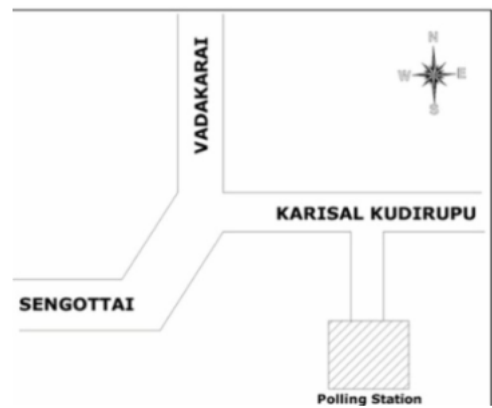

**Nazri Naksha**

**Google Map View**

**Polling Station Building Front View**

**Polling Station Front View**

**Cad View**

**Key MAP View**

1 பெயர் : மணிகண்டபிரபு - தந்தையின் பெயர்: வேலுச்சாமி - வீட்டு எண் : 1 வயது : 34 பாலினம் : ஆண் Photo is available	SSI0835801	2 பெயர் : வேலுச்சாமி - தந்தையின் பெயர்: உடையார் தேவர் - வீட்டு எண் : 1-34A வயது : 80 பாலினம் : ஆண் Photo is available	SSI0497008	3 பெயர் : லெட்சுமி கணவர் பெயர்: சுடலைமுத்து வீட்டு எண் : 1/34ஏ வயது : 65 பாலினம் : பெண் Photo is available	SSI2648939
4 பெயர் : கலா கணவர் பெயர்: மாடசாமி வீட்டு எண் : 1/34ஏ வயது : 45 பாலினம் : பெண் Photo is available	SSI2701647	5 பெயர் : சின்னத்தாய் - கணவர் பெயர்: மாடசாமி - வீட்டு எண் : 1-34A வயது : 40 பாலினம் : பெண் Photo is available	SSI0623173	6 பெயர் : பிரிதாவேணி தந்தையின் பெயர்: மாரித்துரை வீட்டு எண் : 1-43/46 வயது : 20 பாலினம் : பெண் Photo is available	SSI2660330
7 பெயர் : ராஜராஜன் மா தந்தையின் பெயர்: மாரித்துரை வீட்டு எண் : 1-43/46 வயது : 20 பாலினம் : ஆண் Photo is available	SSI2672624	8 பெயர் : மகேஸ்வரி - தந்தையின் பெயர்: கருப்பசாமி - வீட்டு எண் : 3 வயது : 34 பாலினம் : பெண் Photo is available	SSI0364174	9 பெயர் : முகமது அப்சல் தந்தையின் பெயர்: அபுதாஹிர் வீட்டு எண் : 4/85/12/1 வயது : 20 பாலினம் : ஆண் Photo is available	SSI2663946
10 பெயர் : இலக்கியா தந்தையின் பெயர்: மணிகண்டன் வீட்டு எண் : 5/28 வயது : 26 பாலினம் : பெண் Photo is available	SSI2299576	11 பெயர் : மாடத்தியம்மாள் - கணவர் பெயர்: அப்பாதுரை - வீட்டு எண் : 7 வயது : 71 பாலினம் : பெண் Photo is available	SSI1822196	12 பெயர் : வேல் - தந்தையின் பெயர்: அனஞ்சித் தேவர் - வீட்டு எண் : 7 வயது : 37 பாலினம் : ஆண் Photo is available	SSI0912683
13 பெயர் : முருகன் - தந்தையின் பெயர்: மாரித்துரை - வீட்டு எண் : 7 வயது : 33 பாலினம் : ஆண் Photo is available	SSI0790402	14 பெயர் : வேணுகா கணவர் பெயர்: செல்வராஜ் வீட்டு எண் : 07 வயது : 29 பாலினம் : பெண் Photo is available	SSI2450161	15 பெயர் : ராஜேந்திரன் - தந்தையின் பெயர்: மாரித்துரை - வீட்டு எண் : 7-7 வயது : 31 பாலினம் : ஆண் Photo is available	SSI0964171
16 பெயர் : பேச்சியம்மாள் - கணவர் பெயர்: பூசைபாண்டி - வீட்டு எண் : 8 வயது : 64 பாலினம் : பெண் Photo is available	LYY2270221	17 பெயர் : சுப்பிரமணியன் - தந்தையின் பெயர்: பூசைப்பாண்டியன் - வீட்டு எண் : 8 வயது : 38 பாலினம் : ஆண் Photo is available	LYY2617777	18 பெயர் : வளர்மதி - கணவர் பெயர்: சுப்பையாபாண்டியன் - வீட்டு எண் : 8 வயது : 37 பாலினம் : பெண் Photo is available	SSI0836064
19 பெயர் : லட்சுமி - கணவர் பெயர்: சண்முகவேல் - வீட்டு எண் : 9 வயது : 58 பாலினம் : பெண் Photo is available	SSI1822212	20 பெயர் : காளிமுத்து - தந்தையின் பெயர்: சண்முகவேல் - வீட்டு எண் : 9 வயது : 32 பாலினம் : ஆண் Photo is available	SSI0835959	21 பெயர் : இருளப்பதுரைச்சி கணவர் பெயர்: காளி முத்து வீட்டு எண் : 9 வயது : 29 பாலினம் : பெண் Photo is available	SSI2451359
22 பெயர் : சுப்பையா - தந்தையின் பெயர்: மாடசாமி - வீட்டு எண் : 10 வயது : 51 பாலினம் : ஆண் Photo is available	SSI1822220	23 பெயர் : சுந்தர் தந்தையின் பெயர்: சுப்பையா வீட்டு எண் : 10 வயது : 26 பாலினம் : ஆண் Photo is available	SSI2344463	24 பெயர் : காளிமுத்து - தந்தையின் பெயர்: ராமையா - வீட்டு எண் : 11 வயது : 64 பாலினம் : ஆண் Photo is available	SSI1822238
25 பெயர் : வைகுண்டராமு - கணவர் பெயர்: காளிமுத்து - வீட்டு எண் : 11 வயது : 57 பாலினம் : பெண் Photo is available	SSI1822246	26 பெயர் : ராமகிருஷ்ணன் - தந்தையின் பெயர்: காளிமுத்து - வீட்டு எண் : 11 வயது : 38 பாலினம் : ஆண் Photo is available	SSI0063933	27 பெயர் : சுந்தரி - கணவர் பெயர்: முத்துக் குமார் வீட்டு எண் : 11 வயது : 31 பாலினம் : பெண் Photo is available	SSI0835785
28 பெயர் : திருவாத்தாள் - கணவர் பெயர்: அனைஞ்சி - வீட்டு எண் : 11A வயது : 73 பாலினம் : பெண் Photo is available	SSI1822253	29 பெயர் : மாரியம்மாள் - கணவர் பெயர்: மாரித்துரை - வீட்டு எண் : 12 வயது : 58 பாலினம் : பெண் Photo is available	SSI1822261	30 பெயர் : கருப்பசாமி - தந்தையின் பெயர்: சுடலையாண்டி - வீட்டு எண் : 12 வயது : 44 பாலினம் : ஆண் Photo is available	LYY1921816