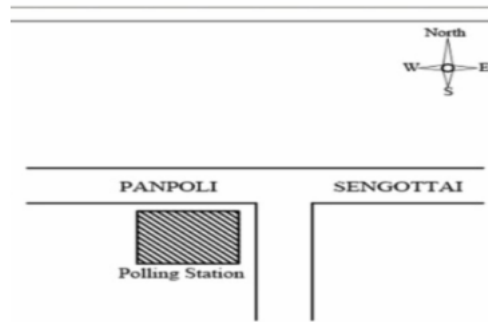

Polling Station Building Front View

Polling Station Front View

Cad View

Key MAP View

1	SSI0065300	பெயர் : பன்னீர்செல்வம் - தந்தையின் பெயர்: முப்புாதி - வீட்டு எண் : 1 வயது : 40 பாலினம் : ஆண்	Photo is available	2	SSI0064832	பெயர் : மாரிச்செல்வம் - தந்தையின் பெயர்: இராஜமணி - வீட்டு எண் : 1 வயது : 37 பாலினம் : ஆண்	Photo is available	3	SSI2628097	பெயர் : காயத்திரி தந்தையின் பெயர்: முருகன் வீட்டு எண் : 1 வயது : 20 பாலினம் : பெண்	Photo is available
4	SSI2455251	பெயர் : மாரியம்மாள் கணவர் பெயர்: முருகன் வீட்டு எண் : 1/1 வயது : 49 பாலினம் : பெண்	Photo is available	5	SSI2467686	பெயர் : கௌசல்யா தந்தையின் பெயர்: முருகன் வீட்டு எண் : 1/1 வயது : 22 பாலினம் : பெண்	Photo is available	6	SSI1826650	பெயர் : மாடத்தி - கணவர் பெயர்: சுப்பையா - வீட்டு எண் : 1-1B வயது : 64 பாலினம் : பெண்	Photo is available
7	SSI0497511	பெயர் : ராமர் - தந்தையின் பெயர்: சுப்பையா - வீட்டு எண் : 1-2 வயது : 35 பாலினம் : ஆண்	Photo is available	8	SSI1216977	பெயர் : அமலா - கணவர் பெயர்: ராமர் - வீட்டு எண் : 1-2 வயது : 34 பாலினம் : பெண்	Photo is available	9	SSI0064667	பெயர் : திருமலை - கணவர் பெயர்: தங்கபாண்டி - வீட்டு எண் : 1-4 வயது : 72 பாலினம் : பெண்	Photo is available
10	SSI0064659	பெயர் : வனராஜ் - தந்தையின் பெயர்: தங்கபாண்டி - வீட்டு எண் : 1-4 வயது : 36 பாலினம் : ஆண்	Photo is available	11	SSI0715029	பெயர் : செல்வி - கணவர் பெயர்: சந்திரன் - வீட்டு எண் : 1-4 வயது : 36 பாலினம் : பெண்	Photo is available	12	SSI2300739	பெயர் : சு.அனிதா கணவர் பெயர்: ச.சுப்பிரமணியன் வீட்டு எண் : 1/4 வயது : 35 பாலினம் : பெண்	Photo is available
13	SSI0064642	பெயர் : லதா - கணவர் பெயர்: குமார் - வீட்டு எண் : 1-5 வயது : 42 பாலினம் : பெண்	Photo is available	14	SSI2644136	பெயர் : கு நவீன் குமார் தாயின் பெயர்: கு லதா வீட்டு எண் : 1/5 வயது : 20 பாலினம் : ஆண்	Photo is available	15	SSI2748291	பெயர் : சிவனேஷ் கு தந்தையின் பெயர்: குமார் வீட்டு எண் : 1/5, வயது : 19 பாலினம் : ஆண்	Photo is available
16	SSI2564151	பெயர் : கனகராஜ் கா தந்தையின் பெயர்: காளிமுத்து வீட்டு எண் : 1/8 வயது : 49 பாலினம் : ஆண்	Photo is available	17	SSI0065383	பெயர் : செல்வம் - தந்தையின் பெயர்: வேலாயுதம் - வீட்டு எண் : 1-8 வயது : 47 பாலினம் : ஆண்	Photo is available	18	XRQ1382381	பெயர் : புவனேஸ்வரி கணவர் பெயர்: கனகராஜ் வீட்டு எண் : 1/8 வயது : 28 பாலினம் : பெண்	Photo is available
19	SSI0065243	பெயர் : கோவிந்தன் - தந்தையின் பெயர்: சின்னஅடியடி - வீட்டு எண் : 1-10 வயது : 81 பாலினம் : ஆண்	Photo is available	20	SSI0065268	பெயர் : வேலம்மாள் - கணவர் பெயர்: கோவிந்தன் - வீட்டு எண் : 1-10 வயது : 75 பாலினம் : பெண்	Photo is available	21	LYY1062520	பெயர் : கனக சுப்பிரமணியன் - தந்தையின் பெயர்: சிவனு - வீட்டு எண் : 1-10 வயது : 48 பாலினம் : ஆண்	Photo is available
22	LYY1976687	பெயர் : வசந்தி - கணவர் பெயர்: கனகசுப்பிரமணியன் - வீட்டு எண் : 1-10 வயது : 44 பாலினம் : பெண்	Photo is available	23	SSI2301513	பெயர் : பவித்ரா தந்தையின் பெயர்: கனகசுப்பிரமணியன் வீட்டு எண் : 1/10 வயது : 25 பாலினம் : பெண்	Photo is available	24	SSI2359164	பெயர் : ஆனந்த் தந்தையின் பெயர்: கனக சுப்பிரமணியன் வீட்டு எண் : 1/10 வயது : 23 பாலினம் : ஆண்	Photo is available
25	SSI2749380	பெயர் : ராகுல் தந்தையின் பெயர்: கனக சுப்பிரமணியன் வீட்டு எண் : 1/10, வயது : 20 பாலினம் : ஆண்	Photo is available	26	SSI0065284	பெயர் : சண்முகத்தாய் - கணவர் பெயர்: முத்தையா - வீட்டு எண் : 1-13-2 வயது : 53 பாலினம் : பெண்	Photo is available	27	SSI2582294	பெயர் : சமதி கணவர் பெயர்: சுரேஷ் வீட்டு எண் : 1/13-6 வயது : 38 பாலினம் : பெண்	Photo is available
28	SSI0064634	பெயர் : ராஜேந்திரன் - தந்தையின் பெயர்: வேலுச்சாமி - வீட்டு எண் : 1-19 வயது : 37 பாலினம் : ஆண்	Photo is available	29	SSI1426238	பெயர் : முத்துகுமார் தந்தையின் பெயர்: முருகேசன் வீட்டு எண் : 1/19 - 4/21 வயது : 27 பாலினம் : ஆண்	Photo is available	30	SSI2581718	பெயர் : சுரேஷ் தந்தையின் பெயர்: முருகேசன் வீட்டு எண் : 1/20 வயது : 25 பாலினம் : ஆண்	Photo is available