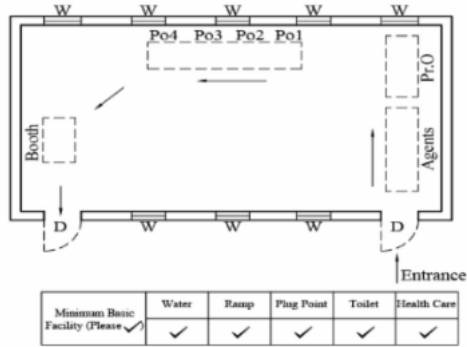

**Nazri Naksha**

**Google Map View**

**Polling Station Building Front View**

**Polling Station Front View**

**Cad View**

**Key MAP View**

1 பெயர் : மும்தாஜ் - கணவர் பெயர்: சாகுல்கமீது - வீட்டு எண் : 1 வயது : 65 பாலினம் : பெண் Photo is available	SS11540855	2 பெயர் : முகம்மதுமைதீன் - தந்தையின் பெயர்: சாகுல்கமீது - வீட்டு எண் : 1 வயது : 54 பாலினம் : ஆண் Photo is available	SS10598557	3 பெயர் : ஆறுமுகம் - தந்தையின் பெயர்: ரமேஷ் - வீட்டு எண் : 1 வயது : 32 பாலினம் : ஆண் Photo is available	SS10796771
4 பெயர் : கோமதி நாயகம் - தந்தையின் பெயர்: சண்முகராஜ் - வீட்டு எண் : 1 வயது : 31 பாலினம் : ஆண் Photo is available	SS10690578	S 5 பெயர் : கா ஆயிஷா யாஹூ கணவர் பெயர்: சாதிர ஓலி சேட் வீட்டு எண் : 1-1-4 வயது : 30 பாலினம் : பெண் Photo is available	SS12574325	6 பெயர் : மைதீன் பாத்திமா கணவர் பெயர்: முகம்மது இப்ராஹிம் வீட்டு எண் : 1-3-15 வயது : 69 பாலினம் : பெண் Photo is available	SS12658235
7 பெயர் : மாடசாமி - தந்தையின் பெயர்: சப்பாணி - வீட்டு எண் : 1-5 வயது : 44 பாலினம் : ஆண் Photo is available	SS10315762	8 பெயர் : முகையதீன்பிச்சை - தந்தையின் பெயர்: அப்துல்காதர் - வீட்டு எண் : 2 வயது : 64 பாலினம் : ஆண் Photo is available	JXL2700748	9 பெயர் : பிச்சம்மாள் எண் தாயின் பெயர்: மாரியம்மாள் மாரியம்மாள் வீட்டு எண் : 2/2/72 வயது : 24 பாலினம் : பெண் Photo is available	SS12643054
S 10 பெயர் : மாரிக்கனி - தந்தையின் பெயர்: புரமசிவன் - வீட்டு எண் : 2/2/109 வயது : 50 பாலினம் : ஆண் Photo is available	SS11534056	11 பெயர் : சேர்வைகாரன் - தந்தையின் பெயர்: சப்பாணி - வீட்டு எண் : 3 வயது : 71 பாலினம் : ஆண் Photo is available	SS11540871	12 பெயர் : முகைதீன்பிச்சை - தந்தையின் பெயர்: முகம்மதுஉசேன்கனி - வீட்டு எண் : 3 வயது : 68 பாலினம் : ஆண் Photo is available	JXL1626084
13 பெயர் : லைலா - கணவர் பெயர்: முகைதீன்பிச்சை - வீட்டு எண் : 3 வயது : 54 பாலினம் : பெண் Photo is available	JXL1626050	14 பெயர் : இசக்கியம்மாள் - கணவர் பெயர்: சுரேஷ்பாபு - வீட்டு எண் : 3-9-153 வயது : 40 பாலினம் : பெண் Photo is available	SS10598037	15 பெயர் : சுரேஷ்பாபு - தந்தையின் பெயர்: ராமதாஸ் - வீட்டு எண் : 3-9-153 வயது : 40 பாலினம் : ஆண் Photo is available	SS10598433
16 பெயர் : ஆறுமுகக்கனி - கணவர் பெயர்: குமார் - வீட்டு எண் : 3-66 வயது : 34 பாலினம் : பெண் Photo is available	SS11095249	17 பெயர் : முகம்மது இப்ராஹிம் தந்தையின் பெயர்: மீரா உசேன் வீட்டு எண் : 4 வயது : 68 பாலினம் : ஆண் Photo is available	JXL2570745	18 பெயர் : மைதீன்பாத்திமா - கணவர் பெயர்: முகம்மதுஇஸ்மாயில் - வீட்டு எண் : 4 வயது : 66 பாலினம் : பெண் Photo is available	JXL2570638
19 பெயர் : நூர்ஜஹான் - தந்தையின் பெயர்: முகம்மதுஇப்ராஹிம் - வீட்டு எண் : 4 வயது : 52 பாலினம் : பெண் Photo is available	JXL1626522	20 பெயர் : முத்துக்குமார் - தந்தையின் பெயர்: காளிராஜ் - வீட்டு எண் : 4 வயது : 31 பாலினம் : ஆண் Photo is available	SS10796797	21 பெயர் : காளிராஜ் - தந்தையின் பெயர்: பிச்சை - வீட்டு எண் : 4-1 வயது : 61 பாலினம் : ஆண் Photo is available	SS11541028
22 பெயர் : சேகர் - தந்தையின் பெயர்: பிச்சை - வீட்டு எண் : 4-1 வயது : 44 பாலினம் : ஆண் Photo is available	JXL1627629	23 பெயர் : சுபேரியா பேகம் - தந்தையின் பெயர்: அப்துல் கரிம் - வீட்டு எண் : 4-2-44 வயது : 28 பாலினம் : பெண் Photo is available	SS11343821	24 பெயர் : ஏசக்கிராஜா தந்தையின் பெயர்: கிருஷ்ணன் வீட்டு எண் : 4-2-51 வயது : 27 பாலினம் : ஆண் Photo is available	SS11404441
25 பெயர் : காந்தி செல்வன் - தந்தையின் பெயர்: பிச்சை - வீட்டு எண் : 4-65 வயது : 40 பாலினம் : ஆண் Photo is available	SS10925438	26 பெயர் : சுஜித்குமார் தந்தையின் பெயர்: காளிராஜ் வீட்டு எண் : 4/65 வயது : 26 பாலினம் : ஆண் Photo is available	SS12610236	27 பெயர் : ஜாபர் சாதிக் செ தந்தையின் பெயர்: செய்யது மக்தூ வீட்டு எண் : 4/256 ஏ வயது : 24 பாலினம் : ஆண் Photo is available	SS12649945
28 பெயர் : மகேஷ்வரி - கணவர் பெயர்: துரை - வீட்டு எண் : 5 வயது : 38 பாலினம் : பெண் Photo is available	SS10315614	29 பெயர் : மதன் தந்தையின் பெயர்: தங்கமணி வீட்டு எண் : 5-1-169 வயது : 23 பாலினம் : ஆண் Photo is available	SS12559060	30 பெயர் : ராஜா - தந்தையின் பெயர்: பழனிச்சாமி - வீட்டு எண் : 5-1-170 வயது : 34 பாலினம் : ஆண் Photo is available	SS10690743