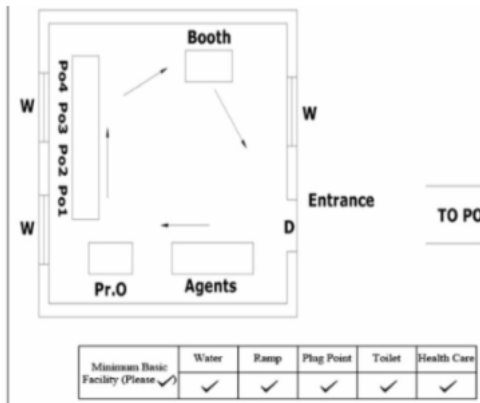

Nazri Naksha

Google Map View

Polling Station Building Front View

Polling Station Front View

Cad View

Key MAP View

1 பெயர் : கோமதியம்மாள் - கணவர் பெயர்: நல்லமாடன் - வீட்டு எண் : 2 வயது : 96 பாலினம் : பெண் Photo is available	LYY1065366	2 பெயர் : கருப்பாயி - கணவர் பெயர்: செண்பகம் - வீட்டு எண் : 2 வயது : 83 பாலினம் : பெண் Photo is available	LYY1064898	3 பெயர் : கண்ணன் - தந்தையின் பெயர்: செண்பகம் - வீட்டு எண் : 2 வயது : 60 பாலினம் : ஆண் Photo is available	SSI1894005
4 பெயர் : செண்பகம் - தந்தையின் பெயர்: பெரியசாமி - வீட்டு எண் : 2 வயது : 58 பாலினம் : ஆண் Photo is available	SSI1894013	5 பெயர் : சின்னத்தாய் - கணவர் பெயர்: கண்ணன் - வீட்டு எண் : 2 வயது : 56 பாலினம் : பெண் Photo is available	SSI1894021	6 பெயர் : கண்ணன் - தந்தையின் பெயர்: செண்பகம் - வீட்டு எண் : 2 வயது : 56 பாலினம் : ஆண் Photo is available	SSI1894039
7 பெயர் : வேல்சாமி - தந்தையின் பெயர்: நல்லமாடன் - வீட்டு எண் : 2 வயது : 55 பாலினம் : ஆண் Photo is available	LYY2290872	# 8 பெயர் : செ பிச்சம்மாள் கணவர் பெயர்: செண்பகம் - வீட்டு எண் : 2 வயது : 57 பாலினம் : பெண் Photo is available	SSI0179242	9 பெயர் : கோமதி - கணவர் பெயர்: முத்துராமலிங்கம் - வீட்டு எண் : 2 வயது : 54 பாலினம் : பெண் Photo is available	LYY2291052
10 பெயர் : தமிழரசி - கணவர் பெயர்: வேல்சாமி - வீட்டு எண் : 2 வயது : 50 பாலினம் : பெண் Photo is available	LYY1490887	11 பெயர் : கல்யாண சுந்தரம் - தந்தையின் பெயர்: தங்கையாத் தேவர் வீட்டு எண் : 2 வயது : 50 பாலினம் : ஆண் Photo is available	SSI0570705	12 பெயர் : இந்திரா - கணவர் பெயர்: கண்ணன் - வீட்டு எண் : 2 வயது : 47 பாலினம் : பெண் Photo is available	LYY1489285
13 பெயர் : கணபதி - கணவர் பெயர்: கல்யாணசுந்தரம் - வீட்டு எண் : 2 வயது : 42 பாலினம் : பெண் Photo is available	SSI0570630	14 பெயர் : அக்னிமுத்து - தந்தையின் பெயர்: கணபதிதேவர் - வீட்டு எண் : 2-2 வயது : 39 பாலினம் : ஆண் Photo is available	SSI0069492	15 பெயர் : முப்புடாதி - தந்தையின் பெயர்: குழந்தைவேல் - வீட்டு எண் : 2-16 வயது : 30 பாலினம் : ஆண் Photo is available	SSI1058486
16 பெயர் : சண்முகசுந்தரம் - தந்தையின் பெயர்: கந்தசாமித்தேவர் - வீட்டு எண் : 2-52 வயது : 59 பாலினம் : ஆண் Photo is available	SSI0624239	17 பெயர் : சுரேஷ் - தந்தையின் பெயர்: சண்முகசுந்தரம் - வீட்டு எண் : 2-52 வயது : 29 பாலினம் : ஆண் Photo is available	SSI1121995	18 பெயர் : ஆறுமுகம் கணவர் பெயர்: வெள்ளத் துரை வீட்டு எண் : 2/54 வயது : 46 பாலினம் : பெண் Photo is available	SSI2374783
19 பெயர் : ராமகிருஷ்ணன் தந்தையின் பெயர்: வெள்ளத் துரை வீட்டு எண் : 2/54 வயது : 23 பாலினம் : ஆண் Photo is available	SSI2374775	20 பெயர் : இசக்கிகுமார் - தந்தையின் பெயர்: குருசாமி - வீட்டு எண் : 2-62 வயது : 39 பாலினம் : ஆண் Photo is available	SSI0624171	21 பெயர் : சின்னத்தாய் கணவர் பெயர்: அய்யன்சாமி வீட்டு எண் : 2/70/1 வயது : 30 பாலினம் : பெண் Photo is available	SSI2280105
22 பெயர் : புன்னைவனதேவி கணவர் பெயர்: மாடசாமி வீட்டு எண் : 2-72 (2) வயது : 32 பாலினம் : பெண் Photo is available	SSI2287209	23 பெயர் : மகேஷ் குமார் தந்தையின் பெயர்: ராமையா - வீட்டு எண் : 2-73 வயது : 35 பாலினம் : ஆண் Photo is available	SSI0570606	24 பெயர் : புன்னைவனத் தேவி - தந்தையின் பெயர்: ராமையா - வீட்டு எண் : 2-73 வயது : 33 பாலினம் : பெண் Photo is available	SSI0570804
25 பெயர் : செளந்தர்யா க தாயின் பெயர்: கணபதி வீட்டு எண் : 2/73 வயது : 20 பாலினம் : பெண் Photo is available	SSI2565414	26 பெயர் : சீனியம்மாள் - தந்தையின் பெயர்: சண்முகசுந்தரம் - வீட்டு எண் : 2-75 வயது : 33 பாலினம் : பெண் Photo is available	SSI0624296	27 பெயர் : முருக ஜோதி தந்தையின் பெயர்: ராஜேந்திரன் வீட்டு எண் : 2-86 வயது : 26 பாலினம் : பெண் Photo is available	SSI1440445
28 பெயர் : மணி மேகலை ரா தந்தையின் பெயர்: ராஜேந்திரன் சு வீட்டு எண் : 2-86 வயது : 23 பாலினம் : பெண் Photo is available	SSI2492593	29 பெயர் : ரா முரளிதரன் தந்தையின் பெயர்: ராஜேந்திரன் வீட்டு எண் : 2-86 வயது : 20 பாலினம் : ஆண் Photo is available	SSI2648442	30 பெயர் : பேச்சிமுத்து - தந்தையின் பெயர்: நல்லையா - வீட்டு எண் : 2-88 வயது : 55 பாலினம் : ஆண் Photo is available	SSI0499632