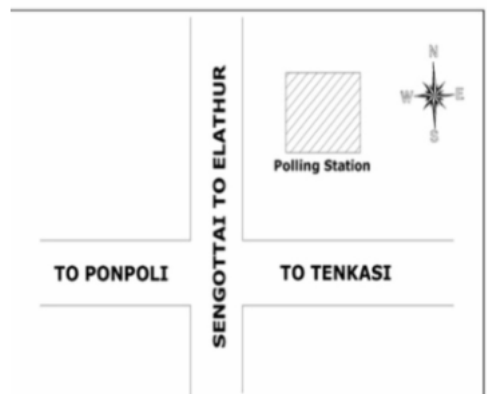

Nazri Naksha

Google Map View

Polling Station Building Front View

Polling Station Front View

Cad View

Key MAP View

1 பெயர் : கோமதியம்மாள் - கணவர் பெயர்: நல்லமாடன் - வீட்டு எண் : 2 வயது : 96 பாலினம் : பெண் Photo is available	LYY1065366	2 பெயர் : கருப்பாயி - கணவர் பெயர்: செண்பகம் - வீட்டு எண் : 2 வயது : 83 பாலினம் : பெண் Photo is available	LYY1064898	3 பெயர் : கண்ணன் - தந்தையின் பெயர்: செண்பகம் - வீட்டு எண் : 2 வயது : 60 பாலினம் : ஆண் Photo is available	SSI1894005
4 பெயர் : செண்பகம் - தந்தையின் பெயர்: பெரியசாமி - வீட்டு எண் : 2 வயது : 58 பாலினம் : ஆண் Photo is available	SSI1894013	5 பெயர் : சின்னத்தாய் - கணவர் பெயர்: கண்ணன் - வீட்டு எண் : 2 வயது : 56 பாலினம் : பெண் Photo is available	SSI1894021	6 பெயர் : கண்ணன் - தந்தையின் பெயர்: செண்பகம் - வீட்டு எண் : 2 வயது : 56 பாலினம் : ஆண் Photo is available	SSI1894039
7 பெயர் : வேல்சாமி - தந்தையின் பெயர்: நல்லமாடன் - வீட்டு எண் : 2 வயது : 55 பாலினம் : ஆண் Photo is available	LYY2290872	# 8 பெயர் : செ பிச்சம்மாள் கணவர் பெயர்: செண்பகம் - வீட்டு எண் : 2 வயது : 57 பாலினம் : பெண் Photo is available	SSI0179242	9 பெயர் : கோமதி - கணவர் பெயர்: முத்துராமலிங்கம் - வீட்டு எண் : 2 வயது : 54 பாலினம் : பெண் Photo is available	LYY2291052
10 பெயர் : தமிழரசி - கணவர் பெயர்: வேல்சாமி - வீட்டு எண் : 2 வயது : 50 பாலினம் : பெண் Photo is available	LYY1490887	11 பெயர் : கல்யாண சுந்தரம் - தந்தையின் பெயர்: தங்கையாத் தேவர் வீட்டு எண் : 2 வயது : 50 பாலினம் : ஆண் Photo is available	SSI0570705	12 பெயர் : இந்திரா - கணவர் பெயர்: கண்ணன் - வீட்டு எண் : 2 வயது : 47 பாலினம் : பெண் Photo is available	LYY1489285
13 பெயர் : கணபதி - கணவர் பெயர்: கல்யாணசுந்தரம் - வீட்டு எண் : 2 வயது : 42 பாலினம் : பெண் Photo is available	SSI0570630	14 பெயர் : அக்னிமுத்து - தந்தையின் பெயர்: கணபதிதேவர் - வீட்டு எண் : 2-2 வயது : 39 பாலினம் : ஆண் Photo is available	SSI0069492	15 பெயர் : முப்புடாதி - தந்தையின் பெயர்: குழந்தைவேல் - வீட்டு எண் : 2-16 வயது : 30 பாலினம் : ஆண் Photo is available	SSI1058486
16 பெயர் : சண்முகசுந்தரம் - தந்தையின் பெயர்: கந்தசாமித்தேவர் - வீட்டு எண் : 2-52 வயது : 59 பாலினம் : ஆண் Photo is available	SSI0624239	17 பெயர் : சுரேஷ் - தந்தையின் பெயர்: சண்முகசுந்தரம் - வீட்டு எண் : 2-52 வயது : 29 பாலினம் : ஆண் Photo is available	SSI1121995	18 பெயர் : ஆறுமுகம் கணவர் பெயர்: வெள்ளத் துரை வீட்டு எண் : 2/54 வயது : 46 பாலினம் : பெண் Photo is available	SSI2374783
19 பெயர் : ராமகிருஷ்ணன் தந்தையின் பெயர்: வெள்ளத் துரை வீட்டு எண் : 2/54 வயது : 23 பாலினம் : ஆண் Photo is available	SSI2374775	20 பெயர் : இசக்கிகுமார் - தந்தையின் பெயர்: குருசாமி - வீட்டு எண் : 2-62 வயது : 39 பாலினம் : ஆண் Photo is available	SSI0624171	21 பெயர் : சின்னத்தாய் கணவர் பெயர்: அய்யன்சாமி வீட்டு எண் : 2/70/1 வயது : 30 பாலினம் : பெண் Photo is available	SSI2280105
22 பெயர் : புன்னைவனதேவி கணவர் பெயர்: மாடசாமி வீட்டு எண் : 2-72 (2) வயது : 32 பாலினம் : பெண் Photo is available	SSI2287209	23 பெயர் : மகேஷ் குமார் தந்தையின் பெயர்: ராமையா - வீட்டு எண் : 2-73 வயது : 35 பாலினம் : ஆண் Photo is available	SSI0570606	24 பெயர் : புன்னைவனத் தேவி - தந்தையின் பெயர்: ராமையா - வீட்டு எண் : 2-73 வயது : 33 பாலினம் : பெண் Photo is available	SSI0570804
25 பெயர் : செளந்தர்யா க தாயின் பெயர்: கணபதி வீட்டு எண் : 2/73 வயது : 20 பாலினம் : பெண் Photo is available	SSI2565414	26 பெயர் : சீனியம்மாள் - தந்தையின் பெயர்: சண்முகசுந்தரம் - வீட்டு எண் : 2-75 வயது : 33 பாலினம் : பெண் Photo is available	SSI0624296	27 பெயர் : முருக ஜோதி தந்தையின் பெயர்: ராஜேந்திரன் வீட்டு எண் : 2-86 வயது : 26 பாலினம் : பெண் Photo is available	SSI1440445
28 பெயர் : மணி மேகலை ரா தந்தையின் பெயர்: ராஜேந்திரன் சு வீட்டு எண் : 2-86 வயது : 23 பாலினம் : பெண் Photo is available	SSI2492593	29 பெயர் : ரா முரளிதரன் தந்தையின் பெயர்: ராஜேந்திரன் வீட்டு எண் : 2-86 வயது : 20 பாலினம் : ஆண் Photo is available	SSI2648442	30 பெயர் : பேச்சிமுத்து - தந்தையின் பெயர்: நல்லையா - வீட்டு எண் : 2-88 வயது : 55 பாலினம் : ஆண் Photo is available	SSI0499632