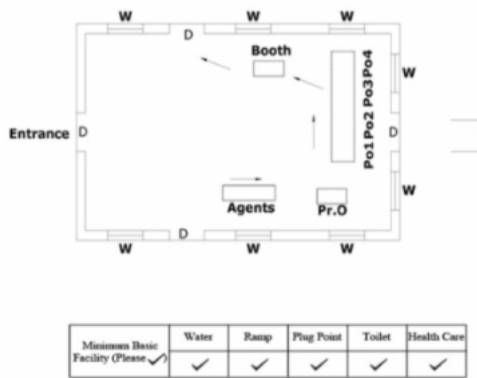

**Google Map View**

**Polling Station Building Front View**

**Polling Station Front View**

**Cad View**

**Key MAP View**

1 பெயர் : முருகேஷ் தந்தையின் பெயர்: ராஜேஷ் வீட்டு எண் : 1-1-69 வயது : 42 பாலினம் : ஆண்	SS12487221 Photo is available	2 பெயர் : சித்திரைச் செல்வி கணவர் பெயர்: ராமையா வீட்டு எண் : 1-4 வயது : 46 பாலினம் : பெண்	SS11391861 Photo is available	3 பெயர் : மணிகண்டன் தந்தையின் பெயர்: அபி மன்னன் வீட்டு எண் : 1/5 வயது : 38 பாலினம் : ஆண்	SS12355436 Photo is available
# 4 பெயர் : சமுத்திரகனி மு தந்தையின் பெயர்: முத்தையா வீட்டு எண் : 1 5, அம்மன் கோவில் தெரு வயது : 37 பாலினம் : பெண்	SS10367128 Photo is available	5 பெயர் : தாஜ்நிஷா - கணவர் பெயர்: சுரேஷ் - வீட்டு எண் : 1-6 வயது : 37 பாலினம் : பெண்	SS11058676 Photo is available	6 பெயர் : சு ராமையா தந்தையின் பெயர்: சுப்பையா வீட்டு எண் : 1/7 வயது : 71 பாலினம் : ஆண்	SS12668721 Photo is available
7 பெயர் : விஜயா - தந்தையின் பெயர்: ராமையா - வீட்டு எண் : 1-7 வயது : 34 பாலினம் : பெண்	SS10716696 Photo is available	8 பெயர் : மாரியப்பன் - தந்தையின் பெயர்: சுப்பிரமணி - வீட்டு எண் : 1-11 வயது : 36 பாலினம் : ஆண்	SS10167064 Photo is available	9 பெயர் : வசந்தி கணவர் பெயர்: மாரியப்பன் வீட்டு எண் : 1/11 வயது : 30 பாலினம் : பெண்	SS12389013 Photo is available
10 பெயர் : சுப்புலட்சுமி கணவர் பெயர்: முருகையா வீட்டு எண் : 1/13 வயது : 57 பாலினம் : பெண்	SS12628717 Photo is available	11 பெயர் : வேம்புச்செல்வி - தந்தையின் பெயர்: ஆறுமுகம் - வீட்டு எண் : 1-14 வயது : 38 பாலினம் : பெண்	SS10167072 Photo is available	12 பெயர் : கவிதா கணவர் பெயர்: மாரிச்செல்வம் வீட்டு எண் : 1/14 வயது : 32 பாலினம் : பெண்	SS11461946 Photo is available
13 பெயர் : சங்கிலி கணவர் பெயர்: முருகையா வீட்டு எண் : 1/14, அம்மன் கோவில் தெரு வயது : 55 பாலினம் : பெண்	SS11729557 Photo is available	14 பெயர் : அம்மாதுரைச்சி - கணவர் பெயர்: கடற்கரை வீட்டு எண் : 1/15 வயது : 64 பாலினம் : பெண்	LYY2555886 Photo is available	15 பெயர் : சபா கணவர் பெயர்: முருகன் வீட்டு எண் : 1/15 வயது : 26 பாலினம் : பெண்	SS11441633 Photo is available
16 பெயர் : சுதா - கணவர் பெயர்: கார்த்திக் முருகன் வீட்டு எண் : 1/17 வயது : 40 பாலினம் : பெண்	SS10716951 Photo is available	17 பெயர் : மணிகண்டன் - தந்தையின் பெயர்: வேம்பு - வீட்டு எண் : 1/18 வயது : 35 பாலினம் : ஆண்	SS10499889 Photo is available	18 பெயர் : சுமிதா வே தந்தையின் பெயர்: வேம்பு வீட்டு எண் : 1/19 வயது : 23 பாலினம் : பெண்	SS12441046 Photo is available
19 பெயர் : வாசு தந்தையின் பெயர்: வேம்பு வீட்டு எண் : 1/19 வயது : 20 பாலினம் : ஆண்	SS12649408 Photo is available	20 பெயர் : சங்கர்கணேஷ் - தந்தையின் பெயர்: பண்டாரம் - வீட்டு எண் : 1/20 வயது : 56 பாலினம் : ஆண்	SS11729623 Photo is available	21 பெயர் : மரகதவல்லி - கணவர் பெயர்: சங்கர்கணேஷ் - வீட்டு எண் : 1/20 வயது : 53 பாலினம் : பெண்	LYY1748854 Photo is available
22 பெயர் : மனோ தந்தையின் பெயர்: சங்கர் கணேஷ் வீட்டு எண் : 1-20 வயது : 26 பாலினம் : ஆண்	SS11392034 Photo is available	23 பெயர் : வனிதா ம தந்தையின் பெயர்: மணிகண்டன் - வீட்டு எண் : 1-21 வயது : 28 பாலினம் : பெண்	SS11217553 Photo is available	24 பெயர் : பிரியா - தந்தையின் பெயர்: கசமுத்து - வீட்டு எண் : 1-22 வயது : 30 பாலினம் : பெண்	SS10966473 Photo is available
25 பெயர் : கரண் தந்தையின் பெயர்: கசமுத்து வீட்டு எண் : 1/22 வயது : 24 பாலினம் : ஆண்	SS12263531 Photo is available	26 பெயர் : செல்வ ஜோதி தந்தையின் பெயர்: கசமுத்து வீட்டு எண் : 1/22 வயது : 22 பாலினம் : பெண்	SS12474112 Photo is available	27 பெயர் : வேல்சாமி தந்தையின் பெயர்: ஆனந்தன் - வீட்டு எண் : 1/23 வயது : 65 பாலினம் : ஆண்	LYY2531416 Photo is available
28 பெயர் : வேம்புசெல்வம் - தந்தையின் பெயர்: வேல்சாமி - வீட்டு எண் : 1/23 வயது : 36 பாலினம் : ஆண்	SS10717017 Photo is available	29 பெயர் : ராம லட்சுமி கணவர் பெயர்: வேம்புசெல்வம் வீட்டு எண் : 1/23 வயது : 30 பாலினம் : பெண்	SS12541803 Photo is available	30 பெயர் : அம்சாராணி - கணவர் பெயர்: ஆனந்த ராஜ் - வீட்டு எண் : 1/24 வயது : 44 பாலினம் : பெண்	SS10367201 Photo is available