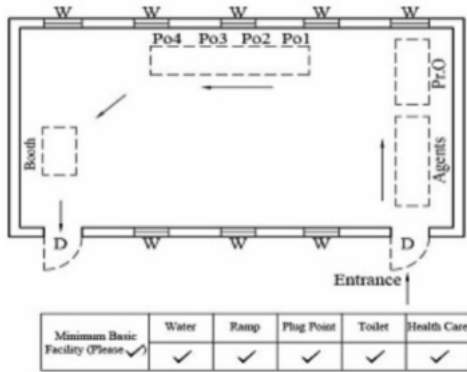

Google Map View

Polling Station Building Front View

Polling Station Front View

Cad View

Key MAP View

1 பெயர் : மாரியப்பன் - தந்தையின் பெயர்: சுப்பையா நாடார் - வீட்டு எண் : 1 வயது : 70 பாலினம் : ஆண் Photo is available	SS10598904	2 பெயர் : கணகவள்ளி - கணவர் பெயர்: முருகையா வீட்டு எண் : 1 வயது : 62 பாலினம் : பெண் Photo is available	SS1199017	3 பெயர் : குழலாமணி - தந்தையின் பெயர்: முத்தையா - வீட்டு எண் : 1 வயது : 59 பாலினம் : பெண் Photo is available	JXL1629146
4 பெயர் : காசிராஜா - தந்தையின் பெயர்: முத்தையா - வீட்டு எண் : 1 வயது : 47 பாலினம் : ஆண் Photo is available	JXL1223379	5 பெயர் : அமுதா - கணவர் பெயர்: இசக்கி முத்து - வீட்டு எண் : 1 வயது : 36 பாலினம் : பெண் Photo is available	SS1199009	6 பெயர் : செய்யது அலி பாத்திமா - கணவர் பெயர்: முகைதீன் பிச்சை - வீட்டு எண் : 1-1 வயது : 45 பாலினம் : பெண் Photo is available	SS10907485
7 பெயர் : ராஜலெட்சுமி - கணவர் பெயர்: வேல்ராஜ் - வீட்டு எண் : 1-1 வயது : 34 பாலினம் : பெண் Photo is available	SS10925800	8 பெயர் : சசி கலா - கணவர் பெயர்: ஜான்சன் - வீட்டு எண் : 1-1-2/2 வயது : 33 பாலினம் : பெண் Photo is available	SS10691022	9 பெயர் : சேகர் தந்தையின் பெயர்: முத்தையா - வீட்டு எண் : 1-1-3/1 வயது : 47 பாலினம் : ஆண் Photo is available	JXL2571719
10 பெயர் : வேல்ராஜ் - தந்தையின் பெயர்: ராமசாமி - வீட்டு எண் : 1-1-4 வயது : 39 பாலினம் : ஆண் Photo is available	SS10474874	# 11 பெயர் : ஜெயலெட்சுமி கணவர் பெயர்: காசி - வீட்டு எண் : 1-1-5/4 வயது : 50 பாலினம் : பெண் Photo is available	SS10316026	12 பெயர் : செல்வகுமாரி - கணவர் பெயர்: குளத்துரான் - வீட்டு எண் : 1-1-5 வயது : 42 பாலினம் : பெண் Photo is available	SS10925958
13 பெயர் : பர்வதவ வர்த்தினி - தந்தையின் பெயர்: நமச்சிவாயம் - வீட்டு எண் : 1-1-5 வயது : 30 பாலினம் : பெண் Photo is available	SS11095587	14 பெயர் : ஸ்ரீதர் - தந்தையின் பெயர்: நமச்சிவாயம் - வீட்டு எண் : 1-1-5 வயது : 29 பாலினம் : ஆண் Photo is available	SS11095579	15 பெயர் : வைகுண்டமணி ராஜா - தந்தையின் பெயர்: நமச்சிவாயம் - வீட்டு எண் : 1-1-5 வயது : 27 பாலினம் : ஆண் Photo is available	SS11298306
16 பெயர் : தங்கம் - கணவர் பெயர்: முருகன் - வீட்டு எண் : 1-1-5-2 வயது : 50 பாலினம் : பெண் Photo is available	SS10598813	17 பெயர் : ருபன் ராஜ் தந்தையின் பெயர்: காசி வீட்டு எண் : 1-1-5/4 வயது : 25 பாலினம் : ஆண் Photo is available	SS11442219	18 பெயர் : ஜஸ்வரயா கணவர் பெயர்: ரகு வீட்டு எண் : 1-1-5/5 வயது : 28 பாலினம் : பெண் Photo is available	SS12549517
19 பெயர் : மாரிக்கனி - தந்தையின் பெயர்: கந்தசாமி - வீட்டு எண் : 1-1-5-6 வயது : 45 பாலினம் : ஆண் Photo is available	JXL2571552	20 பெயர் : இந்தாமதி - கணவர் பெயர்: மாரிக்கனி - வீட்டு எண் : 1-1-5-6 வயது : 36 பாலினம் : பெண் Photo is available	SS10925776	21 பெயர் : ஸ்ரீநிவாஸ் கே தந்தையின் பெயர்: குளத்தூரன் பி வீட்டு எண் : 1-1-5/7 வயது : 20 பாலினம் : ஆண் Photo is available	SS12644532
22 பெயர் : முருகேசன் - தந்தையின் பெயர்: கந்தசாமி - வீட்டு எண் : 1-1-5-9 வயது : 48 பாலினம் : ஆண் Photo is available	JXL2801199	23 பெயர் : ராமசுத்தி - கணவர் பெயர்: முருகேசன் - வீட்டு எண் : 1-1-5-9 வயது : 38 பாலினம் : பெண் Photo is available	SS10209890	24 பெயர் : ஐயப்பன் - தந்தையின் பெயர்: சுந்தரராஜ் - வீட்டு எண் : 1-1-6 வயது : 38 பாலினம் : ஆண் Photo is available	SS10598961
25 பெயர் : வசந்தா - கணவர் பெயர்: ஐயப்பன் - வீட்டு எண் : 1-1-6 வயது : 37 பாலினம் : பெண் Photo is available	SS11198977	26 பெயர் : மு ஆயியா தந்தையின் பெயர்: முத்துசெல்வம் வீட்டு எண் : 1-1-6/1 வயது : 21 பாலினம் : பெண் Photo is available	SS12734598	27 பெயர் : சதீஷ்குமார் - தந்தையின் பெயர்: சுப்பையா கனி - வீட்டு எண் : 1-1-8 வயது : 29 பாலினம் : ஆண் Photo is available	SS11095603
28 பெயர் : சங்கர் - தந்தையின் பெயர்: முப்புடாதி - வீட்டு எண் : 1-1-9 வயது : 36 பாலினம் : ஆண் Photo is available	SS10649582	29 பெயர் : கவி சித்ரா - தந்தையின் பெயர்: ராமநாதன் - வீட்டு எண் : 1-1-9 வயது : 32 பாலினம் : பெண் Photo is available	SS11253871	30 பெயர் : இந்துமதி - தந்தையின் பெயர்: ராமநாதன் - வீட்டு எண் : 1-1-9 வயது : 30 பாலினம் : பெண் Photo is available	SS11253889