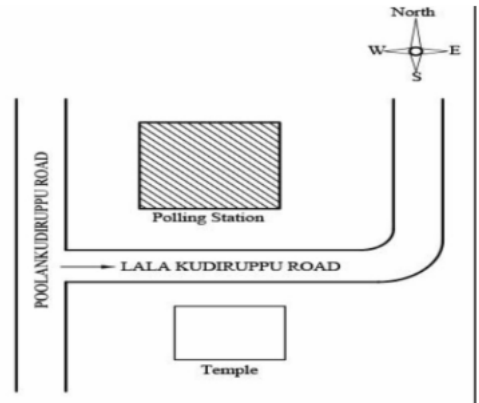

Cad View

Key MAP View