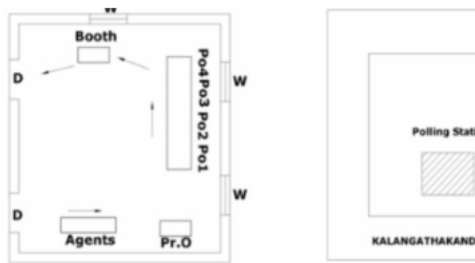

Google Map View

Polling Station Building Front View

Polling Station Front View

Cad View

Minimum Basic Facility (Please ✓)	Water	Ramp	Plug Point	Toilet	Health Care
	✓	✓	✓	✓	✓

Key MAP View

1	SSI2721850	பெயர் : செளமியா கி தந்தையின் பெயர்: கிருஷ்ணகுமார் வீட்டு எண் : 2/493 வயது : 22 பாலினம் : பெண்	Photo is available	2	SSI0304733	பெயர் : பால சுப்பிரமணியன் - தந்தையின் பெயர்: வேல்சாமி - வீட்டு எண் : 5-153 வயது : 37 பாலினம் : ஆண்	Photo is available	3	SSI2654028	பெயர் : செல்வலெட்சுமி கா கணவர் பெயர்: பாலசுப்ரமணியன் வீட்டு எண் : 5/153 வயது : 26 பாலினம் : பெண்	Photo is available
4	SSI0968735	பெயர் : சதிஸ் - தந்தையின் பெயர்: அணஞ்சகுட்டி - வீட்டு எண் : 5-159 வயது : 31 பாலினம் : ஆண்	Photo is available	5	SSI1318070	பெயர் : மணிகண்டன் - தந்தையின் பெயர்: அணஞ்சகுட்டி - வீட்டு எண் : 5-159 வயது : 27 பாலினம் : ஆண்	Photo is available	6	SSI2363885	பெயர் : இசக்கிராஜா தந்தையின் பெயர்: மாடசாமி வீட்டு எண் : 5 164 வயது : 23 பாலினம் : ஆண்	Photo is available
7	SSI2358356	பெயர் : முகம்மது சுல்தானா கணவர் பெயர்: இஸ்மாயில் வீட்டு எண் : 5/179 வயது : 24 பாலினம் : பெண்	Photo is available	8	SSI2473494	பெயர் : சங்கரேஸ்வரி கணவர் பெயர்: குளத்தூரன் வீட்டு எண் : 5/210/1 வயது : 33 பாலினம் : பெண்	Photo is available	9	SSI2359529	பெயர் : மைதீன் தந்தையின் பெயர்: காதர்மீரான் வீட்டு எண் : 5/215 வயது : 60 பாலினம் : ஆண்	Photo is available
10	SSI1732072	பெயர் : சேகம்மாள் கணவர் பெயர்: சாகுல்கமீது - வீட்டு எண் : 5/267 வயது : 66 பாலினம் : பெண்	Photo is available	11	SSI2338689	பெயர் : மகூது யாசர் அராபத் தந்தையின் பெயர்: முகமது அசன் வீட்டு எண் : 5/273 வயது : 26 பாலினம் : ஆண்	Photo is available	12	SSI2473544	பெயர் : ஆசாத் தாயின் பெயர்: மைமூன் நிகாரா பேகம் வீட்டு எண் : 5/273 வயது : 22 பாலினம் : ஆண்	Photo is available
13	SSI2720639	பெயர் : கார்த்திக் ராஜா ஐ தந்தையின் பெயர்: ஐயப்பன் வீட்டு எண் : 5/353 வயது : 22 பாலினம் : ஆண்	Photo is available	14	SSI2720654	பெயர் : இலக்கிய ராணி ஐ தந்தையின் பெயர்: ஐயப்பன் வீட்டு எண் : 5/353 வயது : 20 பாலினம் : பெண்	Photo is available	15	LYY1757327	பெயர் : ரா மாரிச்செல்வி தந்தையின் பெயர்: கணபதி - வீட்டு எண் : 6/21 வயது : 45 பாலினம் : பெண்	Photo is available
16	SSI1262641	பெயர் : கவிதா - கணவர் பெயர்: சிவக்குமார் - வீட்டு எண் : 6-22 வயது : 37 பாலினம் : பெண்	Photo is available	17	SSI2360691	பெயர் : அனுசுயா தந்தையின் பெயர்: குளத்தூரான் வீட்டு எண் : 6/24 வயது : 24 பாலினம் : பெண்	Photo is available	18	SSI2230928	பெயர் : வனிதா தந்தையின் பெயர்: காசிராஜன் வீட்டு எண் : 6/27 வயது : 24 பாலினம் : பெண்	Photo is available
19	SSI2358315	பெயர் : வசந்த குமார் தந்தையின் பெயர்: பரமசிவன் வீட்டு எண் : 6/55 வயது : 24 பாலினம் : ஆண்	Photo is available	20	SSI2358380	பெயர் : பாரதி மு தந்தையின் பெயர்: முருகேசன் வீட்டு எண் : 6/57 வயது : 25 பாலினம் : பெண்	Photo is available	S 21	SSI2358810	பெயர் : ஜெபின் தந்தையின் பெயர்: இருதயராஜ் வீட்டு எண் : 6/58 வயது : 23 பாலினம் : ஆண்	Photo is available
22	SSI2561579	பெயர் : அபூமிகா தந்தையின் பெயர்: அக்கினி மாடசாமி வீட்டு எண் : 6/63 வயது : 21 பாலினம் : பெண்	Photo is available	23	SSI2354835	பெயர் : கே.துர்க தேவி தந்தையின் பெயர்: டி.கிருஷ்ண சாமி வீட்டு எண் : 6/66 வயது : 24 பாலினம் : பெண்	Photo is available	24	SSI2363968	பெயர் : வெங்கட் சுந்தர் தந்தையின் பெயர்: சீனிவாசன் வீட்டு எண் : 6/70 வயது : 24 பாலினம் : ஆண்	Photo is available
25	SSI2363851	பெயர் : மகேஷ் தந்தையின் பெயர்: குளத்தூரன் வீட்டு எண் : 6/71 வயது : 23 பாலினம் : ஆண்	Photo is available	26	SSI2358257	பெயர் : சக்திவேல் தந்தையின் பெயர்: ராமர் வீட்டு எண் : 6/87 வயது : 24 பாலினம் : ஆண்	Photo is available	27	SSI2360857	பெயர் : துர்கா தேவி தந்தையின் பெயர்: கால சாமி வீட்டு எண் : 6/90 வயது : 24 பாலினம் : பெண்	Photo is available
28	SSI2360683	பெயர் : கஸ்தூரி தந்தையின் பெயர்: சரவணன் வீட்டு எண் : 6/95 வயது : 24 பாலினம் : பெண்	Photo is available	29	SSI2360709	பெயர் : தனலெட்சுமி தந்தையின் பெயர்: சுப்பிரமணியன் வீட்டு எண் : 6/119 வயது : 23 பாலினம் : பெண்	Photo is available	30	SSI2449627	பெயர் : திருமலைசெல்வன் தந்தையின் பெயர்: முத்துசாமி வீட்டு எண் : 6/122 வயது : 28 பாலினம் : ஆண்	Photo is available