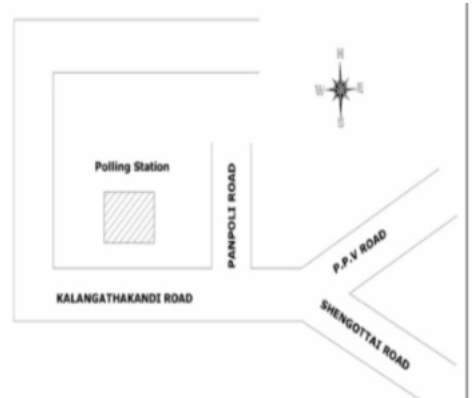

Google Map View

Polling Station Building Front View

Polling Station Front View

Cad View

Key MAP View

1	SSI0842765	பெயர் : ராம்குமார் - தந்தையின் பெயர்: அறுமுகம் - வீட்டு எண் : 1-35 வயது : 37 பாலினம் : ஆண்	Photo is available	2	LYY2230142	பெயர் : அரிகரன் - தந்தையின் பெயர்: கருப்பையா - வீட்டு எண் : 2 வயது : 45 பாலினம் : ஆண்	Photo is available	3	LYY1184944	பெயர் : மணிகண்டன் - இதரர் பெயர்: பிச்சம்மாள் - வீட்டு எண் : 2 வயது : 43 பாலினம் : பெண்	Photo is available
4	SSI2333334	பெயர் : மது பாலா தந்தையின் பெயர்: ரமேஷ் வீட்டு எண் : 2-1-160 வயது : 24 பாலினம் : பெண்	Photo is available	5	LYY2324770	பெயர் : பிச்சம்மாள் - கணவர் பெயர்: குட்டி - வீட்டு எண் : 3 வயது : 78 பாலினம் : பெண்	Photo is available	6	LYY1076728	பெயர் : பிச்சம்மாள் - கணவர் பெயர்: முத்தையா - வீட்டு எண் : 3 வயது : 66 பாலினம் : பெண்	Photo is available
7	SSI0073312	பெயர் : கவிதா - கணவர் பெயர்: ராஜீவ்காந்தி - வீட்டு எண் : 3-12-31 வயது : 37 பாலினம் : பெண்	Photo is available	8	SSI0370007	பெயர் : இசக்கியம்மாள் கணவர் பெயர்: சுப்பிரமணியன் வீட்டு எண் : 4/428 வயது : 35 பாலினம் : பெண்	Photo is available	9	SSI0236190	பெயர் : கலையரசன் - தந்தையின் பெயர்: குமார் - வீட்டு எண் : 5 வயது : 36 பாலினம் : ஆண்	Photo is available
10	SSI1218452	பெயர் : மகாதேவன் மனோ - தந்தையின் பெயர்: குமார் - வீட்டு எண் : 5 வயது : 30 பாலினம் : ஆண்	Photo is available	11	SSI2717536	பெயர் : இ கீர்த்திகா தந்தையின் பெயர்: இளங்கோ வீட்டு எண் : 5/159 வயது : 20 பாலினம் : பெண்	Photo is available	12	SSI0180372	பெயர் : இளம்பரிதி - தந்தையின் பெயர்: சுடலைமுத்து - வீட்டு எண் : 6 வயது : 78 பாலினம் : ஆண்	Photo is available
13	LYY1076629	பெயர் : இன்பலட்சுமி - கணவர் பெயர்: இளம்பரிதி - வீட்டு எண் : 6 வயது : 64 பாலினம் : பெண்	Photo is available	14	SSI0179887	பெயர் : முத்தரசு - தந்தையின் பெயர்: இளம்பரிதி - வீட்டு எண் : 6 வயது : 50 பாலினம் : ஆண்	Photo is available	15	LYY2229607	பெயர் : அண்ணாதுரை - தந்தையின் பெயர்: சுப்பையா - வீட்டு எண் : 6 வயது : 50 பாலினம் : ஆண்	Photo is available
16	SSI0073197	பெயர் : சுபா - கணவர் பெயர்: முத்தரசு - வீட்டு எண் : 6 வயது : 43 பாலினம் : பெண்	Photo is available	17	SSI0501247	பெயர் : பரமேஷ்வரன் - தந்தையின் பெயர்: வேலு - வீட்டு எண் : 6 வயது : 37 பாலினம் : ஆண்	Photo is available	18	SSI0969253	பெயர் : பிரியா - கணவர் பெயர்: மணிகண்டன் - வீட்டு எண் : 6-2 வயது : 35 பாலினம் : பெண்	Photo is available
19	LYY2544906	பெயர் : குமார் - தந்தையின் பெயர்: சுப்பையா - வீட்டு எண் : 6/5 வயது : 59 பாலினம் : ஆண்	Photo is available	20	LYY1077452	பெயர் : சாந்தி - கணவர் பெயர்: குமார் - வீட்டு எண் : 6/5 வயது : 57 பாலினம் : பெண்	Photo is available	21	LYY1075225	பெயர் : மாடத்தி கணவர் பெயர்: செல்லப்பா - வீட்டு எண் : 6/7 வயது : 66 பாலினம் : பெண்	Photo is available
22	SSI1262724	பெயர் : சுபஷ்லா - தந்தையின் பெயர்: மைனர் - வீட்டு எண் : 6-8 வயது : 29 பாலினம் : பெண்	Photo is available	23	SSI1427111	பெயர் : வினோத் தந்தையின் பெயர்: மைனர் வீட்டு எண் : 6/8 வயது : 26 பாலினம் : ஆண்	Photo is available	24	SSI2333169	பெயர் : விக்னேஷ் தந்தையின் பெயர்: மைனர் வீட்டு எண் : 6/8 வயது : 24 பாலினம் : ஆண்	Photo is available
25	SSI2474492	பெயர் : மை.சாரமுதி தந்தையின் பெயர்: ச.மைனர் வீட்டு எண் : 6/8 வயது : 22 பாலினம் : பெண்	Photo is available	26	SSI1218536	பெயர் : செல்வி அகிலா - கணவர் பெயர்: நல்லையா - வீட்டு எண் : 6-15 வயது : 45 பாலினம் : பெண்	Photo is available	27	LYY1076223	பெயர் : மீனா - கணவர் பெயர்: காளிராஜ் - வீட்டு எண் : 6/16 வயது : 55 பாலினம் : பெண்	Photo is available
28	SSI0501197	பெயர் : வேல் முருகன் - தந்தையின் பெயர்: காளிராஜ் - வீட்டு எண் : 6-16 வயது : 34 பாலினம் : ஆண்	Photo is available	29	SSI0969196	பெயர் : பசுபதி - தந்தையின் பெயர்: காளிராஜ் - வீட்டு எண் : 6-16 வயது : 30 பாலினம் : ஆண்	Photo is available	30	SSI1351931	பெயர் : கௌசல்யா - தந்தையின் பெயர்: காளிராஜ் - வீட்டு எண் : 6-16 வயது : 27 பாலினம் : பெண்	Photo is available