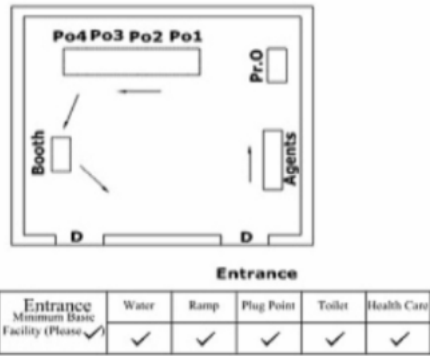

Google Map View

Polling Station Building Front View

Polling Station Front View

Cad View

Key MAP View

1 பெயர் : காசியம்மாள் - கணவர் பெயர்: சுப்பிரமணியன் - வீட்டு எண் : 1 வயது : 71 பாலினம் : பெண் Photo is available	SSi0615245	2 பெயர் : முகம்மது அராபத் அ தந்தையின் பெயர்: அப்துல் ரஹ்மான் வீட்டு எண் : 1-3-23 வயது : 20 பாலினம் : ஆண் Photo is available	SSi2671709	3 பெயர் : பரமேஸ்வரி - கணவர் பெயர்: திரிகூடபதி - வீட்டு எண் : 2 வயது : 50 பாலினம் : பெண் Photo is available	LYY2235976
4 பெயர் : சக்திவேல் ஆ தந்தையின் பெயர்: ஆறுமுகச்சாமி வீட்டு எண் : 2-1-10 வயது : 20 பாலினம் : ஆண் Photo is available	SSi2670735	5 பெயர் : கல்பனா - கணவர் பெயர்: ஜானகி ராமன் - வீட்டு எண் : 2-2-1A வயது : 39 பாலினம் : பெண் Photo is available	SSi1348523	6 பெயர் : கோபால் தந்தையின் பெயர்: சண்முகம் வீட்டு எண் : 2-2-5 வயது : 81 பாலினம் : ஆண் Photo is available	SSi2642049
7 பெயர் : கோமதியம்மாள் தந்தையின் பெயர்: சண்முகம் வீட்டு எண் : 2-2-5 வயது : 71 பாலினம் : பெண் Photo is available	SSi2642023	8 பெயர் : பால்ராஜ் - தந்தையின் பெயர்: மாடசாமி - வீட்டு எண் : 2-2-24 வயது : 35 பாலினம் : ஆண் Photo is available	SSi0566075	9 பெயர் : அருணாச்சலம் - தந்தையின் பெயர்: ராஜேந்திரன் - வீட்டு எண் : 2-2-29 வயது : 45 பாலினம் : ஆண் Photo is available	SSi1348549
10 பெயர் : பார்வதி - கணவர் பெயர்: அருணாசலம் - வீட்டு எண் : 2-2-29 வயது : 41 பாலினம் : பெண் Photo is available	SSi1348531	11 பெயர் : சங்கர் - தந்தையின் பெயர்: தவசிக்கண்ணு - வீட்டு எண் : 2-2-30 வயது : 30 பாலினம் : ஆண் Photo is available	SSi0948729	12 பெயர் : உதயக்குமார் பே தந்தையின் பெயர்: உதயக்குமார் பேச்சி வீட்டு எண் : 2-2-30 வயது : 23 பாலினம் : ஆண் Photo is available	SSi2668077
13 பெயர் : மைதீன் - தந்தையின் பெயர்: சேவப்பா ராவுத்தர் வீட்டு எண் : 2-2-40 வயது : 64 பாலினம் : ஆண் Photo is available	LYY2248326	14 பெயர் : ராபியான் - கணவர் பெயர்: மைதீன் - வீட்டு எண் : 2-2-40 வயது : 59 பாலினம் : பெண் Photo is available	LYY1850379	15 பெயர் : ஜியாவுதீன் - தந்தையின் பெயர்: மைதீன் - வீட்டு எண் : 2-2-40 வயது : 40 பாலினம் : ஆண் Photo is available	LYY1849322
16 பெயர் : செய்யது அலி பாதுஷா - தந்தையின் பெயர்: மைதீன் பிச்சை - வீட்டு எண் : 2-2-40 வயது : 37 பாலினம் : ஆண் Photo is available	SSi0706663	17 பெயர் : பேச்சியம்மாள் - கணவர் பெயர்: முருகையா - வீட்டு எண் : 2-2-90A வயது : 62 பாலினம் : பெண் Photo is available	SSi0224147	18 பெயர் : சிதம்பரம் தந்தையின் பெயர்: திரிகூடபதி வீட்டு எண் : 2-3-2 வயது : 26 பாலினம் : ஆண் Photo is available	SSi1425636
19 பெயர் : முகம்மது அபுதாவீர் - தந்தையின் பெயர்: ஹமீது சுல்தான் இப்ராகிம் - வீட்டு எண் : 2-3-5A வயது : 44 பாலினம் : ஆண் Photo is available	LYY1110162	20 பெயர் : முகம்மது சம்சுதீன் - தந்தையின் பெயர்: கமீது சுல்தான் இப்ராகிம் - வீட்டு எண் : 2-3-6A வயது : 54 பாலினம் : ஆண் Photo is available	SSi1680073	21 பெயர் : மஜீதான் பானு தந்தையின் பெயர்: அசன் வீட்டு எண் : 2-3-8 வயது : 26 பாலினம் : பெண் Photo is available	SSi1377779
22 பெயர் : இஸ்மாயில் மீராள் - கணவர் பெயர்: முகம்மது நாசர் - வீட்டு எண் : 2-3-11 வயது : 35 பாலினம் : பெண் Photo is available	SSi0706531	# 23 பெயர் : அலிமல் ஷினாஸ் ஜா தந்தையின் பெயர்: ஜாகிர் உசேன் வீட்டு எண் : 2-3-12 வயது : 21 பாலினம் : பெண் Photo is available	SSi2584332	24 பெயர் : சலீம் - தந்தையின் பெயர்: அப்துல்ஜப்பார் - வீட்டு எண் : 2-3-12A வயது : 65 பாலினம் : ஆண் Photo is available	SSi1680081
25 பெயர் : முகம்மது ரசீத் - தந்தையின் பெயர்: சுல்தான் அகமது தாஜீதீன் - வீட்டு எண் : 2-3-14 வயது : 48 பாலினம் : ஆண் Photo is available	SSi0821686	26 பெயர் : மணிகண்டன் தந்தையின் பெயர்: ஆறுமுகசாமி வீட்டு எண் : 2/3/19 வயது : 25 பாலினம் : ஆண் Photo is available	SSi2449247	27 பெயர் : சுப்பையா தந்தையின் பெயர்: ஆறுமுகசாமி வீட்டு எண் : 2/3/19 வயது : 22 பாலினம் : ஆண் Photo is available	SSi2475549
28 பெயர் : மரியம் பீவி - கணவர் பெயர்: மாதுலெப்பை - வீட்டு எண் : 2-3-20 வயது : 77 பாலினம் : பெண் Photo is available	SSi0948679	29 பெயர் : அகமது பாதுஷா - தாயின் பெயர்: மரியம் பீவி - வீட்டு எண் : 2-3-20 வயது : 46 பாலினம் : ஆண் Photo is available	SSi1110535	30 பெயர் : மைதீன் பாத்திமா - கணவர் பெயர்: அகமது பாதுஷா - வீட்டு எண் : 2-3-20 வயது : 31 பாலினம் : பெண் Photo is available	SSi1110626