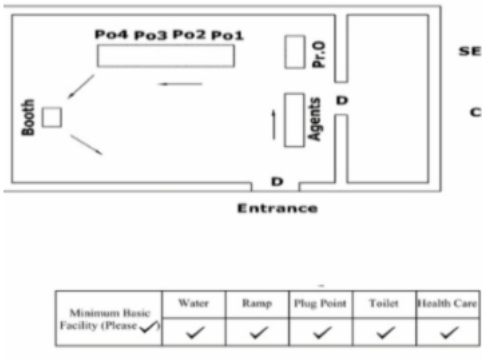

**Google Map View**

**Polling Station Building Front View**

**Polling Station Front View**

**Cad View**

**Key MAP View**

1 பெயர் : கருசபாக்கியம் - தந்தையின் பெயர்: முத்தையா - வீட்டு எண் : 1 வயது : 41 பாலினம் : பெண் Photo is available	SS10348656	2 பெயர் : செய்யது அலி பாத்திமா - கணவர் பெயர்: அப்துல் - வீட்டு எண் : 1 வயது : 36 பாலினம் : பெண் Photo is available	SS10949230	3 பெயர் : வான்மதி - தந்தையின் பெயர்: பொன்னாலக்கோட்டை - வீட்டு எண் : 1-2-17 வயது : 28 பாலினம் : பெண் Photo is available	STG1217603
4 பெயர் : சேர்மக்கனி - கணவர் பெயர்: அருமைநாயகம் - வீட்டு எண் : 1-2-27 வயது : 40 பாலினம் : பெண் Photo is available	SS10043505	5 பெயர் : யாளின் - தந்தையின் பெயர்: முகம்மது இப்ராகிம் - வீட்டு எண் : 1-3-4 வயது : 28 பாலினம் : ஆண் Photo is available	SS11212497	6 பெயர் : சேக் உஸ்மான் - தந்தையின் பெயர்: முகம்மது இப்ராஹிம் - வீட்டு எண் : 1-3-24 வயது : 30 பாலினம் : ஆண் Photo is available	SS10949057
7 பெயர் : ஜோதி முத்தையா தந்தையின் பெயர்: முத்தையா அப்பா வீட்டு எண் : 1-4 வயது : 29 பாலினம் : ஆண் Photo is available	SS12564680	8 பெயர் : இசக்கித்துரை - தந்தையின் பெயர்: முத்தையா - வீட்டு எண் : 1-4-1 வயது : 38 பாலினம் : ஆண் Photo is available	SS10822171	9 பெயர் : மணிகண்டன் - தந்தையின் பெயர்: முத்தையா - வீட்டு எண் : 1-4-1 வயது : 34 பாலினம் : ஆண் Photo is available	SS10822262
10 பெயர் : கவிதா - கணவர் பெயர்: ஆறுமுகம் - வீட்டு எண் : 1-4-1A வயது : 33 பாலினம் : பெண் Photo is available	SS10822288	11 பெயர் : முகம்மது நஸீர் - தந்தையின் பெயர்: காஜா முகைதீன் - வீட்டு எண் : 1-4-1A வயது : 30 பாலினம் : ஆண் Photo is available	SS10949123	12 பெயர் : பதருன்னிலா கணவர் பெயர்: காஜா மைதீன் வீட்டு எண் : 1-4-1பி வயது : 52 பாலினம் : பெண் Photo is available	SS12761401
13 பெயர் : காஜா மைதீன் தந்தையின் பெயர்: முகம்மது சாகிப் வீட்டு எண் : 1-4-1பி வயது : 52 பாலினம் : ஆண் Photo is available	SS12761450	14 பெயர் : ராஜேந்திரன் தந்தையின் பெயர்: நாயகம் வீட்டு எண் : 1-4-4௭ வயது : 19 பாலினம் : ஆண் Photo is available	SS12711687	15 பெயர் : சுலோச்சனா கணவர் பெயர்: முருகையா வீட்டு எண் : 1-4-4௭/1, வயது : 32 பாலினம் : பெண் Photo is available	SS12733939
16 பெயர் : முத்துச்சாமி - தந்தையின் பெயர்: ஆறுமுகம் - வீட்டு எண் : 1-4-6 வயது : 37 பாலினம் : ஆண் Photo is available	SS10043521	17 பெயர் : பாண்டிராசா தந்தையின் பெயர்: குருசாமி வீட்டு எண் : 1-4-7 வயது : 32 பாலினம் : ஆண் Photo is available	SS11400837	18 பெயர் : மகேந்திரன் தந்தையின் பெயர்: மாடசாமி வீட்டு எண் : 1-4-9௭ வயது : 23 பாலினம் : ஆண் Photo is available	SS12474476
19 பெயர் : அழகு கணவர் பெயர்: மகேந்திரன் வீட்டு எண் : 1-4-9௭ வயது : 19 பாலினம் : பெண் Photo is available	SS12731354	20 பெயர் : வட்சுமி கணவர் பெயர்: முருகன் வீட்டு எண் : 1-4-11 வயது : 31 பாலினம் : பெண் Photo is available	SS12512309	21 பெயர் : முனியாண்டி - தந்தையின் பெயர்: சுப்பையா - வீட்டு எண் : 1-4-13 வயது : 66 பாலினம் : ஆண் Photo is available	SS10278226
22 பெயர் : பாண்டி - தந்தையின் பெயர்: ராயப்பன் - வீட்டு எண் : 1-4-13 வயது : 66 பாலினம் : ஆண் Photo is available	SS10949156	23 பெயர் : கட்டியம்மாள் - கணவர் பெயர்: முனியாண்டி - வீட்டு எண் : 1-4-13 வயது : 63 பாலினம் : பெண் Photo is available	SS10279547	24 பெயர் : அந்தோணியம்மாள் - கணவர் பெயர்: பாண்டி - வீட்டு எண் : 1-4-13 வயது : 56 பாலினம் : பெண் Photo is available	SS10949149
25 பெயர் : ஸ்டாலின் - தந்தையின் பெயர்: குருசுவாமி - வீட்டு எண் : 1-4-17 வயது : 53 பாலினம் : ஆண் Photo is available	SS10822239	26 பெயர் : பொற்கொடி - தந்தையின் பெயர்: குருசுவாமி - வீட்டு எண் : 1-4-17 வயது : 50 பாலினம் : பெண் Photo is available	SS10566281	27 பெயர் : ஜெயக்கொடி - தந்தையின் பெயர்: குருசுவாமி - வீட்டு எண் : 1-4-17 வயது : 46 பாலினம் : பெண் Photo is available	SS10822130
28 பெயர் : புனட்டோ - தந்தையின் பெயர்: குருசுவாமி - வீட்டு எண் : 1-4-17 வயது : 39 பாலினம் : ஆண் Photo is available	SS10489609	29 பெயர் : ஜெகன் .ஜெ தாயின் பெயர்: ஜெயக்கொடி வீட்டு எண் : 1-4-17/8-4-14 வயது : 21 பாலினம் : ஆண் Photo is available	SS12608677	30 பெயர் : மகேஷ்வரன் - தாயின் பெயர்: கல்யாணி - வீட்டு எண் : 1-4-21 வயது : 31 பாலினம் : ஆண் Photo is available	SS10949339