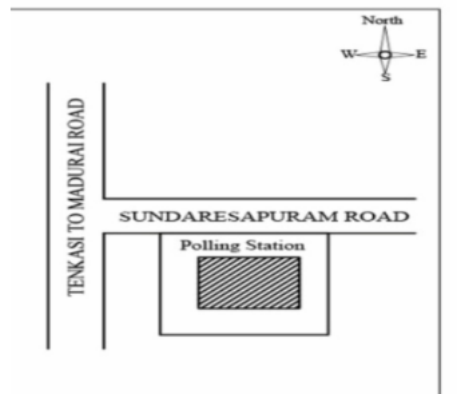

Cad View

Key MAP View