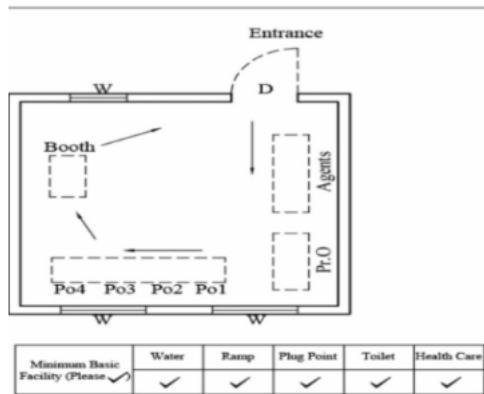

Google Map View

Polling Station Building Front View

Polling Station Front View

Cad View

Key MAP View

1	SSI2455905	பெயர் : வசந்த முத்துக் குமார் தந்தையின் பெயர்: ராஜேந்தரன் வீட்டு எண் : 1/2 வயது : 22 பாலினம் : ஆண்	Photo is available	2	SSI2301968	பெயர் : நல்லையசாமி தந்தையின் பெயர்: திருமலை சாமி வீட்டு எண் : 1/6 வயது : 23 பாலினம் : ஆண்	Photo is available	3	SSI2301703	பெயர் : பொம்முசனி கணவர் பெயர்: நாகராஜ் வீட்டு எண் : 1/7 வயது : 36 பாலினம் : பெண்	Photo is available
4	SSI1262831	பெயர் : நாராயணன் - தந்தையின் பெயர்: நாகமணி - வீட்டு எண் : 1-11A வயது : 29 பாலினம் : ஆண்	Photo is available	5	SSI0843003	பெயர் : முத்துசெல்வி கணவர் பெயர்: சின்னமுத்துபாண்டி வீட்டு எண் : 1/15 வயது : 48 பாலினம் : பெண்	Photo is available	6	LYY1156124	பெயர் : மைனர் பாண்டியன் தந்தையின் பெயர்: செந்தூர்பாண்டியன் - வீட்டு எண் : 1/26 வயது : 54 பாலினம் : ஆண்	Photo is available
7	KRC7275175	பெயர் : அமுதா - கணவர் பெயர்: தங்கராசு - வீட்டு எண் : 1/26 வயது : 51 பாலினம் : பெண்	Photo is available	8	SSI1177401	பெயர் : பரம குமார் - தந்தையின் பெயர்: ராமையா பாண்டியன் - வீட்டு எண் : 1-49 வயது : 41 பாலினம் : ஆண்	Photo is available	9	SSI0304816	பெயர் : வளர்மதி - கணவர் பெயர்: பரமக்குமார் - வீட்டு எண் : 1-49 வயது : 37 பாலினம் : பெண்	Photo is available
10	SSI2592400	பெயர் : செல்வா தந்தையின் பெயர்: பூ பாண்டியன் வீட்டு எண் : 1-56 வயது : 20 பாலினம் : ஆண்	Photo is available	11	SSI2349306	பெயர் : ராமலட்சுமி கணவர் பெயர்: முருகராஜ் வீட்டு எண் : 1-64-2 வயது : 36 பாலினம் : பெண்	Photo is available	12	SSI2720761	பெயர் : நாகராஜ் தந்தையின் பெயர்: சங்கரையா வீட்டு எண் : 1/105ஏ வயது : 29 பாலினம் : ஆண்	Photo is available
13	SSI2301653	பெயர் : விஜயலட்சுமி கணவர் பெயர்: செல்வகுமார் வீட்டு எண் : 1/113 வயது : 35 பாலினம் : பெண்	Photo is available	14	SSI1318245	பெயர் : கனகராஜ் - தந்தையின் பெயர்: முத்துப்பாண்டி - வீட்டு எண் : 1-117 வயது : 28 பாலினம் : ஆண்	Photo is available	15	SSI2592376	பெயர் : வினிதா தாயின் பெயர்: உச்சிமகாளி வீட்டு எண் : 1-150 வயது : 21 பாலினம் : ஆண்	Photo is available
16	LYY2500015	பெயர் : முத்துப்பாண்டி - தந்தையின் பெயர்: துரைச்சாமிபாண்டியன் - வீட்டு எண் : 2 வயது : 66 பாலினம் : ஆண்	Photo is available	17	LYY2500031	பெயர் : ராஜேஸ் - தந்தையின் பெயர்: செல்லப்பாண்டியன் - வீட்டு எண் : 44 வயது : 44 பாலினம் : ஆண்	Photo is available	18	LYY2500023	பெயர் : ரமாதேவி தந்தையின் பெயர்: முத்துப்பாண்டி - வீட்டு எண் : 2 வயது : 39 பாலினம் : ஆண்	Photo is available
19	SSI0074518	பெயர் : ராஜேந்திரன் - தந்தையின் பெயர்: வெள்ளச்சாமி - வீட்டு எண் : 2-1 வயது : 57 பாலினம் : ஆண்	Photo is available	20	SSI1737048	பெயர் : மாரியம்மான் - கணவர் பெயர்: இராஜேந்திரன் - வீட்டு எண் : 2-1 வயது : 50 பாலினம் : பெண்	Photo is available	21	SSI2659332	பெயர் : இந்துமதி தந்தையின் பெயர்: சிங்கத்துரை வீட்டு எண் : 2/3 வயது : 22 பாலினம் : பெண்	Photo is available
22	SSI2659266	பெயர் : கார்த்திக் தந்தையின் பெயர்: சிங்கத்துரை வீட்டு எண் : 2/3 வயது : 20 பாலினம் : ஆண்	Photo is available	23	SSI2301562	பெயர் : செல்வகுமார் தந்தையின் பெயர்: செல்லதுரை வீட்டு எண் : 2/108 வயது : 34 பாலினம் : ஆண்	Photo is available	24	SSI2301299	பெயர் : ராஜேஷ் கண்ணன் இதரர் பெயர்: செல்லத்துரை வீட்டு எண் : 2/108 வயது : 30 பாலினம் : ஆண்	Photo is available
25	SSI2448363	பெயர் : சீதா லட்சுமி கணவர் பெயர்: குருசாமி வீட்டு எண் : 2/140 வயது : 59 பாலினம் : பெண்	Photo is available	26	SSI1737055	பெயர் : ராஜகுமாரி - தந்தையின் பெயர்: திருமலைச்சாமி - வீட்டு எண் : 3 வயது : 54 பாலினம் : பெண்	Photo is available	27	LYY1462969	பெயர் : முத்துராஜ் - தந்தையின் பெயர்: திருமலைச்சாமி - வீட்டு எண் : 3 வயது : 43 பாலினம் : ஆண்	Photo is available
28	SSI1177435	பெயர் : செல்வ நாதன் - தந்தையின் பெயர்: திருமலை சாமி - வீட்டு எண் : 3-1 வயது : 40 பாலினம் : ஆண்	Photo is available	29	SSI2450773	பெயர் : கலைச் செல்வி கணவர் பெயர்: முத்துராஜ் முத்துராஜ் வீட்டு எண் : 3/1 வயது : 34 பாலினம் : பெண்	Photo is available	30	SSI0718304	பெயர் : முருகன் - தந்தையின் பெயர்: வீரகன்னுநாயக்கர் - வீட்டு எண் : 3-27-a வயது : 49 பாலினம் : ஆண்	Photo is available