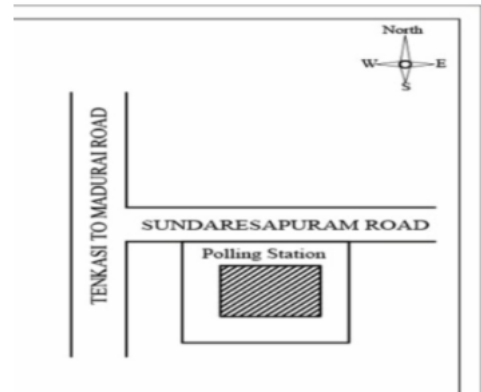

Key MAP View