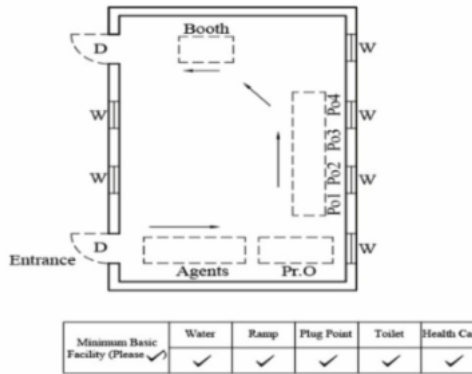

Google Map View

Polling Station Building Front View

Polling Station Front View

Cad View

Key MAP View

1	SSI0074104	பெயர் : காளியம்மாள் - கணவர் பெயர் : நாராயணன் - வீட்டு எண் : 1 வயது : 40 பாலினம் : பெண்	Photo is available	2	SSI2429157	பெயர் : அகல்யா ஜெயபுரி தந்தையின் பெயர்: கருத்தப் பாண்டியன் வீட்டு எண் : 1/54 வயது : 23 பாலினம் : பெண்	Photo is available	3	SSI2429199	பெயர் : ராமலட்சுமி கணவர் பெயர்: சாமி வீட்டு எண் : 2/83ஏ வயது : 39 பாலினம் : பெண்	Photo is available
4	LYY1462225	பெயர் : மகேஷ்வரி - தந்தையின் பெயர்: கார்த்திகேயன் - வீட்டு எண் : 2-107A வயது : 50 பாலினம் : பெண்	Photo is available	5	SSI2429215	பெயர் : மாடத்தி கணவர் பெயர்: செல்லத்துரை வீட்டு எண் : 2/108 வயது : 64 பாலினம் : பெண்	Photo is available	6	SSI2429421	பெயர் : பழனிமுருகன் தந்தையின் பெயர்: தங்கபாண்டி வீட்டு எண் : 2/131 வயது : 39 பாலினம் : ஆண்	Photo is available
7	SSI1318260	பெயர் : மகேஸ் - கணவர் பெயர்: செல்வக்குமார் - வீட்டு எண் : 2-140A வயது : 40 பாலினம் : பெண்	Photo is available	8	SSI0370841	பெயர் : செல்வம் - தந்தையின் பெயர்: கருப்பையா - வீட்டு எண் : 3 வயது : 43 பாலினம் : ஆண்	Photo is available	9	LYY1191501	பெயர் : மாரிச்செல்வம் - தந்தையின் பெயர்: சுப்பையா - வீட்டு எண் : 3 வயது : 43 பாலினம் : ஆண்	Photo is available
10	SSI0501296	பெயர் : கனகராஜ் - தந்தையின் பெயர்: பழனிச்சாமி - வீட்டு எண் : 3/4 வயது : 37 பாலினம் : ஆண்	Photo is available	11	SSI0370502	பெயர் : மரகதம் - கணவர் பெயர்: ராஜ் - வீட்டு எண் : 3-36 வயது : 49 பாலினம் : பெண்	Photo is available	12	SSI0370528	பெயர் : தெய்வக்கனி - கணவர் பெயர்: வேலுச்சாமி - வீட்டு எண் : 3-38c வயது : 49 பாலினம் : பெண்	Photo is available
13	SSI0370551	பெயர் : ரமேஷ் - தந்தையின் பெயர்: சண்முகம் - வீட்டு எண் : 3-44 வயது : 43 பாலினம் : ஆண்	Photo is available	14	SSI2705291	பெயர் : சின்னம்மாள் கணவர் பெயர்: முருகன் வீட்டு எண் : 3/226 வயது : 40 பாலினம் : பெண்	Photo is available	15	SSI2707842	பெயர் : பகவதி ராஜா தந்தையின் பெயர்: சங்கர் வீட்டு எண் : 3/232 வயது : 19 பாலினம் : ஆண்	Photo is available
16	SSI1123884	பெயர் : முத்துச்செல்வி - தந்தையின் பெயர்: முத்துப்பாண்டி - வீட்டு எண் : 6-2 வயது : 32 பாலினம் : பெண்	Photo is available	17	SSI0236802	பெயர் : சுபராணி - தந்தையின் பெயர்: வெள்ளத்துரை - வீட்டு எண் : 8 வயது : 36 பாலினம் : பெண்	Photo is available	18	SSI1123736	பெயர் : வெள்ளத்துரை - தந்தையின் பெயர்: துரைச்சாமி பாண்டியன் - வீட்டு எண் : 8-2 வயது : 61 பாலினம் : ஆண்	Photo is available
19	SSI2429561	பெயர் : பசுபதி கணவர் பெயர்: செல்வக்குமார் வீட்டு எண் : 15/2பி வயது : 31 பாலினம் : பெண்	Photo is available	20	SSI0370882	பெயர் : தாமரை கண்ணன் - தந்தையின் பெயர்: செல்லத்துரை - வீட்டு எண் : 15A-2 வயது : 34 பாலினம் : ஆண்	Photo is available	21	SSI2657138	பெயர் : கரிஷ்மா ரோகினி மு தந்தையின் பெயர்: முத்துராஜ் வீட்டு எண் : 16/2பி வயது : 20 பாலினம் : பெண்	Photo is available
22	LYY2600062	பெயர் : முத்துக்குமாரி - கணவர் பெயர்: முத்துக்குமார் - வீட்டு எண் : 19-2 வயது : 37 பாலினம் : பெண்	Photo is available	23	SSI0370585	பெயர் : முத்து துரைச்சி - கணவர் பெயர்: முத்துப்பாண்டி - வீட்டு எண் : 21-35 வயது : 56 பாலினம் : பெண்	Photo is available	24	SSI0074468	பெயர் : களஞ்சியம் - கணவர் பெயர்: சிங்கத்துரை - வீட்டு எண் : 23-2 வயது : 48 பாலினம் : பெண்	Photo is available
25	SSI1123744	பெயர் : மருதையாப் பாண்டியன் - தந்தையின் பெயர்: முத்துப் பாண்டி - வீட்டு எண் : 24-1 வயது : 52 பாலினம் : ஆண்	Photo is available	26	SSI0370510	பெயர் : ராஜ் - தந்தையின் பெயர்: கணபதி - வீட்டு எண் : 35B வயது : 59 பாலினம் : ஆண்	Photo is available	27	LYY1462324	பெயர் : சுந்தரத்தாய் - கணவர் பெயர்: மனோகரன் - வீட்டு எண் : 39 வயது : 44 பாலினம் : பெண்	Photo is available
28	SSI0370494	பெயர் : தெய்வேந்திரன் - தந்தையின் பெயர்: கடற்கரை - வீட்டு எண் : 49-43 வயது : 39 பாலினம் : ஆண்	Photo is available	29	SSI2556553	பெயர் : இன்பசேகரன் தந்தையின் பெயர்: இசக்கிமுத்து வீட்டு எண் : 51/3 வயது : 22 பாலினம் : ஆண்	Photo is available	30	LYY1463017	பெயர் : ராமர் - தந்தையின் பெயர்: வேலுச்சாமி - வீட்டு எண் : 52 வயது : 42 பாலினம் : ஆண்	Photo is available