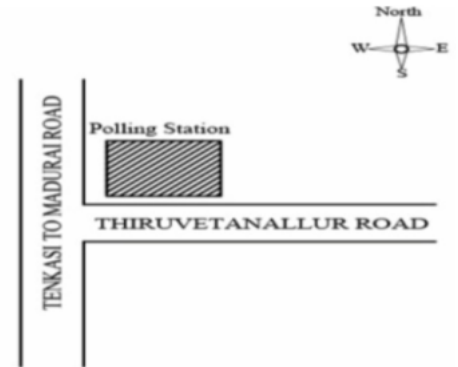

Cad View

Key MAP View