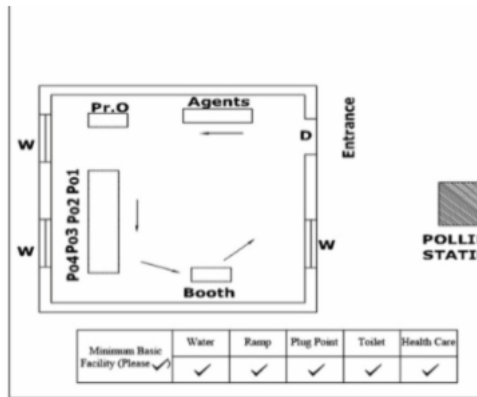

Google Map View

Polling Station Building Front View

Polling Station Front View

Cad View

Key MAP View

1 பெயர் : மாதவன் தந்தையின் பெயர்: முருகன் வீட்டு எண் : 1/4ஏ வயது : 24 பாலினம் : ஆண் Photo is available SSI2301547	2 பெயர் : ராமலெட்சுமி - கணவர் பெயர்: திருமலை - வீட்டு எண் : 1-5-4 வயது : 42 பாலினம் : பெண் Photo is available SSI0572289	3 பெயர் : ஜெயசித்ரா தந்தையின் பெயர்: செந்தூர்பாண்டி வீட்டு எண் : 1பி/4 வயது : 21 பாலினம் : பெண் Photo is available SSI2714947
4 பெயர் : போத்திராஜ் செ தந்தையின் பெயர்: செந்தூர்பாண்டி வீட்டு எண் : 1பி/4 வயது : 19 பாலினம் : ஆண் Photo is available SSI2718930	5 பெயர் : முப்புதாதி கணவர் பெயர்: மணிகண்டன் வீட்டு எண் : 2/8ஏ/6 வயது : 32 பாலினம் : பெண் Photo is available SSI2265296	6 பெயர் : பாண்டியன் - தந்தையின் பெயர்: திருவுக் கோனார் - வீட்டு எண் : 2-14 வயது : 47 பாலினம் : ஆண் Photo is available SSI0843516
7 பெயர் : திருவளர்ச்செல்வி - கணவர் பெயர்: பாண்டி - வீட்டு எண் : 2A-4 வயது : 44 பாலினம் : பெண் Photo is available SSI0371583	8 பெயர் : பலவேசம் - தந்தையின் பெயர்: இராமையாக்கோனார் - வீட்டு எண் : 3 வயது : 89 பாலினம் : ஆண் Photo is available SSI1797737	9 பெயர் : குருநாதன் - தந்தையின் பெயர்: பலவேசம்கரையாளர் - வீட்டு எண் : 3 வயது : 46 பாலினம் : ஆண் Photo is available LYY1713759
10 பெயர் : மாடத்தி - கணவர் பெயர்: திருப்பதி - வீட்டு எண் : 3 வயது : 42 பாலினம் : பெண் Photo is available LYY1713742	11 பெயர் : திருப்பதி - கணவர் பெயர்: பாண்டியன் - வீட்டு எண் : 3-014 வயது : 37 பாலினம் : பெண் Photo is available SSI0843417	12 பெயர் : மணிகண்டன் - தாயின் பெயர்: மேரி - வீட்டு எண் : 3-439 வயது : 43 பாலினம் : பெண் Photo is available SSI0720227
13 பெயர் : சண்முகத்தாய் - கணவர் பெயர்: முருகன் - வீட்டு எண் : 4 வயது : 48 பாலினம் : பெண் Photo is available LYY1713734	14 பெயர் : ராதா - கணவர் பெயர்: குட்டிராஜ் - வீட்டு எண் : 4-1 வயது : 43 பாலினம் : பெண் Photo is available SSI1352087	15 பெயர் : குட்டிராஜ் - தந்தையின் பெயர்: வேலுச்சாமி - வீட்டு எண் : 4-1 வயது : 41 பாலினம் : ஆண் Photo is available SSI1352244
16 பெயர் : சுபாஷ் தந்தையின் பெயர்: முருகன் வீட்டு எண் : 4/1ஏ வயது : 26 பாலினம் : ஆண் Photo is available SSI2266351	17 பெயர் : பாண்டி - தந்தையின் பெயர்: ராமையா - வீட்டு எண் : 4-2A வயது : 45 பாலினம் : ஆண் Photo is available SSI0843540	18 பெயர் : வெள்ளையம்மாள் - தந்தையின் பெயர்: சுப்பையா - வீட்டு எண் : 4-5 வயது : 85 பாலினம் : ஆண் Photo is available SSI0720011
19 பெயர் : திருவு - தாயின் பெயர்: வெள்ளையம்மாள் - வீட்டு எண் : 4-5 வயது : 50 பாலினம் : ஆண் Photo is available SSI1178128	# 20 பெயர் : கலா ராணி - கணவர் பெயர்: செந்தூர் பாண்டி - வீட்டு எண் : 1 பீ/4 வயது : 39 பாலினம் : பெண் Photo is available SSI0843557	21 பெயர் : முத்துக்கனி கணவர் பெயர்: பாண்டியராஜ் வீட்டு எண் : 4/10 ஏ வயது : 32 பாலினம் : பெண் Photo is available SSI2496891
22 பெயர் : சண்முகத்தாய் - தந்தையின் பெயர்: பரமசிவன் - வீட்டு எண் : 4-11 வயது : 52 பாலினம் : பெண் Photo is available SSI0371419	23 பெயர் : விங்கமுருகன் - தந்தையின் பெயர்: வேலுச்சாமி - வீட்டு எண் : 4-11 வயது : 41 பாலினம் : ஆண் Photo is available SSI0074963	24 பெயர் : முத்துலெட்சுமி - கணவர் பெயர்: முருகன் - வீட்டு எண் : 4-19 வயது : 48 பாலினம் : பெண் Photo is available SSI0074880
25 பெயர் : ராமலட்சுமி - தந்தையின் பெயர்: செண்பகராஜ் - வீட்டு எண் : 4-20-1 வயது : 39 பாலினம் : ஆண் Photo is available SSI0720003	26 பெயர் : மாரியம்மாள் - தந்தையின் பெயர்: கலைவாணன் - வீட்டு எண் : 4-23 வயது : 44 பாலினம் : ஆண் Photo is available SSI0720094	27 பெயர் : திரவியம் - தந்தையின் பெயர்: சுந்தரம் - வீட்டு எண் : 4-27-1 வயது : 34 பாலினம் : பெண் Photo is available SSI1060045
28 பெயர் : திருமலைச்சாமி - தந்தையின் பெயர்: சுந்தரம் - வீட்டு எண் : 4-29 வயது : 30 பாலினம் : ஆண் Photo is available SSI0970228	29 பெயர் : கார்த்திகா - தந்தையின் பெயர்: சுந்தரம் - வீட்டு எண் : 4-29-1 வயது : 27 பாலினம் : பெண் Photo is available SSI1352301	30 பெயர் : பேச்சிமுத்து - தந்தையின் பெயர்: ராமர் - வீட்டு எண் : 4-31 வயது : 32 பாலினம் : ஆண் Photo is available SSI1060052