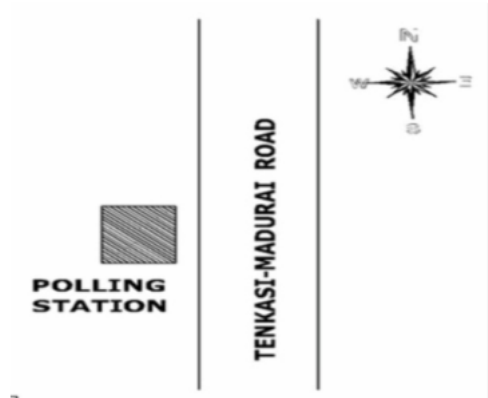

Nazri Naksha

Google Map View

Polling Station Building Front View

Polling Station Front View

Cad View

Key MAP View

1 பெயர் : அருண் குமார் - தந்தையின் பெயர்: ராமன் - வீட்டு எண் : 3 வயது : 35 பாலினம் : ஆண்	SS10721126 Photo is available	2 பெயர் : கணேசன் - தந்தையின் பெயர்: ராமையா - வீட்டு எண் : 6 வயது : 45 பாலினம் : ஆண்	SS11264522 Photo is available	3 பெயர் : முருகன் - தந்தையின் பெயர்: திருமலை - வீட்டு எண் : 6 வயது : 43 பாலினம் : ஆண்	SS10971093 Photo is available
S 4 பெயர் : ராமலட்சுமி - தந்தையின் பெயர்: பேச்சிமுத்து - வீட்டு எண் : 6-86 வயது : 43 பாலினம் : ஆண்	SS10721068 Photo is available	5 பெயர் : சங்கர தந்தையின் பெயர்: அருள்ராஜ் வீட்டு எண் : 6-106 வயது : 25 பாலினம் : ஆண்	SS11480706 Photo is available	6 பெயர் : மாலசாமி - தந்தையின் பெயர்: குட்டி - வீட்டு எண் : 6-125d வயது : 43 பாலினம் : ஆண்	SS10721035 Photo is available
7 பெயர் : சுடலைமுத்து - தந்தையின் பெயர்: பேச்சிமுத்து கரையாளர் - வீட்டு எண் : 6-131j வயது : 53 பாலினம் : ஆண்	SS10721050 Photo is available	8 பெயர் : முத்துராஜ் - தந்தையின் பெயர்: திருமலைச்சாமி - வீட்டு எண் : 6-147 வயது : 33 பாலினம் : ஆண்	SS10721183 Photo is available	9 பெயர் : ராக்குமுத்து - தந்தையின் பெயர்: நயினார் - வீட்டு எண் : 6-151 வயது : 35 பாலினம் : ஆண்	SS10970806 Photo is available
10 பெயர் : முத்துமாரி - கணவர் பெயர்: முருகன் - வீட்டு எண் : 6-154 வயது : 38 பாலினம் : பெண்	SS10971085 Photo is available	11 பெயர் : ஓளவையார் - கணவர் பெயர்: மாரியப்பன் - வீட்டு எண் : 6-155 வயது : 55 பாலினம் : பெண்	SS11352483 Photo is available	12 பெயர் : ஓளவையார் - கணவர் பெயர்: ராக்குமுத்து - வீட்டு எண் : 6-160 வயது : 66 பாலினம் : பெண்	SS11352525 Photo is available
13 பெயர் : இசக்கிமுத்து தந்தையின் பெயர்: ராக்குமுத்து வீட்டு எண் : 6/160 வயது : 28 பாலினம் : ஆண்	SS12472157 Photo is available	14 பெயர் : ராசலட்சுமி இ கணவர் பெயர்: இசக்கிமுத்து வீட்டு எண் : 6/160 வயது : 24 பாலினம் : பெண்	SS12647840 Photo is available	15 பெயர் : சுந்தரி - தந்தையின் பெயர்: சுடலைமுத்து - வீட்டு எண் : 6-163 வயது : 39 பாலினம் : பெண்	SS10501957 Photo is available
# 16 பெயர் : பாலசுப்ரமணியன் தந்தையின் பெயர்: சங்கர நாராயணன் - வீட்டு எண் : 6-163 வயது : 30 பாலினம் : ஆண்	SS10970921 Photo is available	17 பெயர் : சரஸ்வதி - கணவர் பெயர்: சண்முகையா - வீட்டு எண் : 6-164 வயது : 56 பாலினம் : பெண்	SS10970962 Photo is available	18 பெயர் : முத்துமணி - தந்தையின் பெயர்: சண்முகையா - வீட்டு எண் : 6-164 வயது : 33 பாலினம் : ஆண்	SS10970780 Photo is available
# 19 பெயர் : ஜோதிலெட்சுமி சு கணவர் பெயர்: சுரேஷ் குமார் வீட்டு எண் : 6/165இ வயது : 31 பாலினம் : பெண்	SS12302339 Photo is available	20 பெயர் : மணிகண்டன் - தந்தையின் பெயர்: இராக்கு முத்து - வீட்டு எண் : 6-175 வயது : 31 பாலினம் : ஆண்	SS11318930 Photo is available	21 பெயர் : ராஜேஸ்வரி கணவர் பெயர்: மணிகண்டன் வீட்டு எண் : 6-175 வயது : 26 பாலினம் : பெண்	SS12759660 Photo is available
22 பெயர் : முத்து - தந்தையின் பெயர்: காத்தப்பன் - வீட்டு எண் : 6-181A வயது : 30 பாலினம் : ஆண்	SS11287978 Photo is available	23 பெயர் : முத்துலெட்சுமி - கணவர் பெயர்: முத்து - வீட்டு எண் : 6-181A வயது : 28 பாலினம் : பெண்	SS11287960 Photo is available	24 பெயர் : முருகன் - தந்தையின் பெயர்: பேச்சிமுத்து - வீட்டு எண் : 6-182 வயது : 33 பாலினம் : ஆண்	SS10721134 Photo is available
25 பெயர் : செல்வி கணவர் பெயர்: முருகன் வீட்டு எண் : 6/182 வயது : 33 பாலினம் : பெண்	SS12269579 Photo is available	26 பெயர் : செல்வி - கணவர் பெயர்: மாரிமுத்து - வீட்டு எண் : 6-186 வயது : 39 பாலினம் : பெண்	SS10971069 Photo is available	27 பெயர் : பூமாரி கணவர் பெயர்: பேச்சிமுத்து வீட்டு எண் : 6/188 வயது : 35 பாலினம் : பெண்	SS12266104 Photo is available
28 பெயர் : மாரிதுரை மா தந்தையின் பெயர்: மாரிமுத்து வீட்டு எண் : 6/191 வயது : 19 பாலினம் : ஆண்	SS12689107 Photo is available	29 பெயர் : ஓளவையார் - கணவர் பெயர்: பேச்சிமுத்து - வீட்டு எண் : 6-191A வயது : 66 பாலினம் : பெண்	SS10075887 Photo is available	30 பெயர் : பண்டாரத்தி - கணவர் பெயர்: மாரிமுத்து - வீட்டு எண் : 6-191A வயது : 40 பாலினம் : பெண்	SS10075929 Photo is available