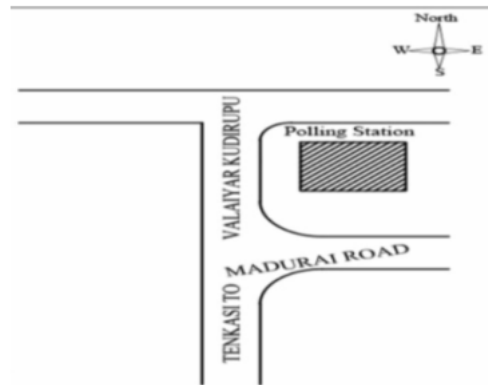

Google Map View

Polling Station Building Front View

Polling Station Front View

Cad View

Key MAP View

1	SSI0971929	பெயர் : இராமர் பாண்டியன் - தந்தையின் பெயர்: முத்தையா - வீட்டு எண் : 1 வயது : 49 பாலினம் : ஆண்	Photo is available	2	SSI0845834	பெயர் : ராக்கம்மாள் - தந்தையின் பெயர்: ராமசாமி - வீட்டு எண் : 1 வயது : 42 பாலினம் : பெண்	Photo is available	3	SSI0237958	பெயர் : ராக்குமுத்து - தந்தையின் பெயர்: சபரி மலையான் - வீட்டு எண் : 1 வயது : 37 பாலினம் : ஆண்	Photo is available
4	SSI0626077	பெயர் : குமார் - தந்தையின் பெயர்: மாரியப்பன் - வீட்டு எண் : 1 வயது : 34 பாலினம் : ஆண்	Photo is available	5	SSI0971598	பெயர் : தங்கப்பாண்டி - தந்தையின் பெயர்: பண்டாரம் - வீட்டு எண் : 1 வயது : 30 பாலினம் : ஆண்	Photo is available	6	SSI1125517	பெயர் : சந்தனக்குமார் - தந்தையின் பெயர்: ராக்குமுத்து - வீட்டு எண் : 1 வயது : 29 பாலினம் : ஆண்	Photo is available
7	SSI0845461	பெயர் : ராக்குமுத்து - தந்தையின் பெயர்: முத்தையா - வீட்டு எண் : 1-1 வயது : 46 பாலினம் : ஆண்	Photo is available	8	SSI0374306	பெயர் : ராக்குமுத்து - தந்தையின் பெயர்: திருமலைமுத்து - வீட்டு எண் : 1-1 வயது : 44 பாலினம் : ஆண்	Photo is available	9	SSI2471431	பெயர் : ராஜேஷ்வரி தந்தையின் பெயர்: ராக்கு முத்து வீட்டு எண் : 1/1 வயது : 23 பாலினம் : பெண்	Photo is available
10	SSI2435402	பெயர் : ஆர்த்தி பிரியா தந்தையின் பெயர்: ராமர் பாண்டியன் வீட்டு எண் : 1/11 வயது : 23 பாலினம் : பெண்	Photo is available	11	SSI0844977	பெயர் : கணேசன் - தந்தையின் பெயர்: முத்துக்கருப்பன் - வீட்டு எண் : 1-12 வயது : 43 பாலினம் : ஆண்	Photo is available	12	SSI2592863	பெயர் : முத்துலட்சுமி தந்தையின் பெயர்: கணேசன் வீட்டு எண் : 1-12 வயது : 21 பாலினம் : பெண்	Photo is available
13	SSI0845446	பெயர் : ராஜேஷ்வரி - கணவர் பெயர்: கண்டிமுத்து - வீட்டு எண் : 1-21 வயது : 36 பாலினம் : பெண்	Photo is available	14	SSI2611127	பெயர் : ராமலட்சுமி தந்தையின் பெயர்: தூசிமாடன் வீட்டு எண் : 1/24 வயது : 20 பாலினம் : பெண்	Photo is available	15	SSI2611754	பெயர் : ராமசந்திரன் தந்தையின் பெயர்: தூசிமாடன் வீட்டு எண் : 1/24 வயது : 20 பாலினம் : ஆண்	Photo is available
16	SSI1219245	பெயர் : ராக்குமுத்து - தந்தையின் பெயர்: கிருஷ்ணன் - வீட்டு எண் : 1-30 வயது : 28 பாலினம் : ஆண்	Photo is available	17	SSI2217321	பெயர் : மூர்த்தி தந்தையின் பெயர்: கிருஷ்ணன் வீட்டு எண் : 1/30 வயது : 25 பாலினம் : ஆண்	Photo is available	18	SSI0971424	பெயர் : பண்டாரம் - தந்தையின் பெயர்: ராமசாமி - வீட்டு எண் : 1-41A வயது : 43 பாலினம் : ஆண்	Photo is available
19	SSI0845420	பெயர் : ராமலட்சுமி - கணவர் பெயர்: சந்தானம் - வீட்டு எண் : 1-45 வயது : 37 பாலினம் : பெண்	Photo is available	20	SSI1125186	பெயர் : அன்னத்தாய் - கணவர் பெயர்: மூக்கையா - வீட்டு எண் : 1-48-1 வயது : 40 பாலினம் : பெண்	Photo is available	21	SSI2650216	பெயர் : முத்துதுரை தந்தையின் பெயர்: மூக்கையா வீட்டு எண் : 1/48/1 வயது : 20 பாலினம் : ஆண்	Photo is available
22	SSI0844902	பெயர் : கணேசன் - தந்தையின் பெயர்: வெள்ளைச்சாமி - வீட்டு எண் : 1-49 வயது : 55 பாலினம் : ஆண்	Photo is available	23	SSI0846022	பெயர் : ராக்கம்மாள் - கணவர் பெயர்: கணேசன் - வீட்டு எண் : 1-49-2 வயது : 50 பாலினம் : பெண்	Photo is available	24	SSI0971531	பெயர் : வேல்துரைச்சி - கணவர் பெயர்: பண்டாரம் - வீட்டு எண் : 1-51 வயது : 29 பாலினம் : பெண்	Photo is available
25	SSI2454866	பெயர் : கோமதி கணவர் பெயர்: சபரி மலையான் வீட்டு எண் : 1/55 வயது : 45 பாலினம் : பெண்	Photo is available	26	SSI2459774	பெயர் : ராஜேஷ்வரி தந்தையின் பெயர்: கண்டி முத்து வீட்டு எண் : 1/56 வயது : 22 பாலினம் : பெண்	Photo is available	27	SSI1371780	பெயர் : ராஜேஷ் தந்தையின் பெயர்: சவரிமலையான் வீட்டு எண் : 1-65 வயது : 26 பாலினம் : ஆண்	Photo is available
28	SSI2459204	பெயர் : இசக்கி துரை தந்தையின் பெயர்: சபரி மலையான் வீட்டு எண் : 1/65 வயது : 22 பாலினம் : ஆண்	Photo is available	29	SSI0502211	பெயர் : மகேஷ்குமார் தந்தையின் பெயர்: சிங்கத்துரை - வீட்டு எண் : 1-66 வயது : 40 பாலினம் : ஆண்	Photo is available	30	SSI1125558	பெயர் : கிருஷ்ணசெல்வி - கணவர் பெயர்: செல்வகுமார் - வீட்டு எண் : 1-69 வயது : 29 பாலினம் : பெண்	Photo is available