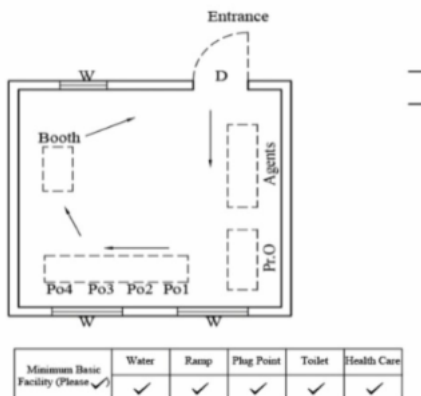

Google Map View

Polling Station Building Front View

Polling Station Front View

Cad View

Key MAP View

1	SSI0971929	பெயர் : இராமர் பாண்டியன் - தந்தையின் பெயர்: முத்தையா - வீட்டு எண் : 1 வயது : 49 பாலினம் : ஆண்	Photo is available	2	SSI0845834	பெயர் : ராக்கம்மாள் - தந்தையின் பெயர்: ராமசாமி - வீட்டு எண் : 1 வயது : 42 பாலினம் : பெண்	Photo is available	3	SSI0237958	பெயர் : ராக்குமுத்து - தந்தையின் பெயர்: சபரி மலையான் - வீட்டு எண் : 1 வயது : 37 பாலினம் : ஆண்	Photo is available
4	SSI0626077	பெயர் : குமார் - தந்தையின் பெயர்: மாரியப்பன் - வீட்டு எண் : 1 வயது : 34 பாலினம் : ஆண்	Photo is available	5	SSI0971598	பெயர் : தங்கப்பாண்டி - தந்தையின் பெயர்: பண்டாரம் - வீட்டு எண் : 1 வயது : 30 பாலினம் : ஆண்	Photo is available	6	SSI1125517	பெயர் : சந்தனக்குமார் - தந்தையின் பெயர்: ராக்குமுத்து - வீட்டு எண் : 1 வயது : 29 பாலினம் : ஆண்	Photo is available
7	SSI0845461	பெயர் : ராக்குமுத்து - தந்தையின் பெயர்: முத்தையா - வீட்டு எண் : 1-1 வயது : 46 பாலினம் : ஆண்	Photo is available	8	SSI0374306	பெயர் : ராக்குமுத்து - தந்தையின் பெயர்: திருமலைமுத்து - வீட்டு எண் : 1-1 வயது : 44 பாலினம் : ஆண்	Photo is available	9	SSI2471431	பெயர் : ராஜேஷ்வரி தந்தையின் பெயர்: ராக்கு முத்து வீட்டு எண் : 1/1 வயது : 23 பாலினம் : பெண்	Photo is available
10	SSI2435402	பெயர் : ஆர்த்தி பிரியா தந்தையின் பெயர்: ராமர் பாண்டியன் வீட்டு எண் : 1/11 வயது : 23 பாலினம் : பெண்	Photo is available	11	SSI0844977	பெயர் : கணேசன் - தந்தையின் பெயர்: முத்துக்கருப்பன் - வீட்டு எண் : 1-12 வயது : 43 பாலினம் : ஆண்	Photo is available	12	SSI2592863	பெயர் : முத்துலட்சுமி தந்தையின் பெயர்: கணேசன் வீட்டு எண் : 1-12 வயது : 21 பாலினம் : பெண்	Photo is available
13	SSI0845446	பெயர் : ராஜேஷ்வரி - கணவர் பெயர்: கண்டிமுத்து - வீட்டு எண் : 1-21 வயது : 36 பாலினம் : பெண்	Photo is available	14	SSI2611127	பெயர் : ராமலட்சுமி தந்தையின் பெயர்: தூசிமாடன் வீட்டு எண் : 1/24 வயது : 20 பாலினம் : பெண்	Photo is available	15	SSI2611754	பெயர் : ராமசந்திரன் தந்தையின் பெயர்: தூசிமாடன் வீட்டு எண் : 1/24 வயது : 20 பாலினம் : ஆண்	Photo is available
16	SSI1219245	பெயர் : ராக்குமுத்து - தந்தையின் பெயர்: கிருஷ்ணன் - வீட்டு எண் : 1-30 வயது : 28 பாலினம் : ஆண்	Photo is available	17	SSI2217321	பெயர் : மூர்த்தி தந்தையின் பெயர்: கிருஷ்ணன் வீட்டு எண் : 1/30 வயது : 25 பாலினம் : ஆண்	Photo is available	18	SSI0971424	பெயர் : பண்டாரம் - தந்தையின் பெயர்: ராமசாமி - வீட்டு எண் : 1-41A வயது : 43 பாலினம் : ஆண்	Photo is available
19	SSI0845420	பெயர் : ராமலட்சுமி - கணவர் பெயர்: சந்தானம் - வீட்டு எண் : 1-45 வயது : 37 பாலினம் : பெண்	Photo is available	20	SSI1125186	பெயர் : அன்னத்தாய் - கணவர் பெயர்: மூக்கையா - வீட்டு எண் : 1-48-1 வயது : 40 பாலினம் : பெண்	Photo is available	21	SSI2650216	பெயர் : முத்துதுரை தந்தையின் பெயர்: மூக்கையா வீட்டு எண் : 1/48/1 வயது : 20 பாலினம் : ஆண்	Photo is available
22	SSI0844902	பெயர் : கணேசன் - தந்தையின் பெயர்: வெள்ளைச்சாமி - வீட்டு எண் : 1-49 வயது : 55 பாலினம் : ஆண்	Photo is available	23	SSI0846022	பெயர் : ராக்கம்மாள் - கணவர் பெயர்: கணேசன் - வீட்டு எண் : 1-49-2 வயது : 50 பாலினம் : பெண்	Photo is available	24	SSI0971531	பெயர் : வேல்துரைச்சி - கணவர் பெயர்: பண்டாரம் - வீட்டு எண் : 1-51 வயது : 29 பாலினம் : பெண்	Photo is available
25	SSI2454866	பெயர் : கோமதி கணவர் பெயர்: சபரி மலையான் வீட்டு எண் : 1/55 வயது : 45 பாலினம் : பெண்	Photo is available	26	SSI2459774	பெயர் : ராஜேஷ்வரி தந்தையின் பெயர்: கண்டி முத்து வீட்டு எண் : 1/56 வயது : 22 பாலினம் : பெண்	Photo is available	27	SSI1371780	பெயர் : ராஜேஷ் தந்தையின் பெயர்: சவரிமலையான் வீட்டு எண் : 1-65 வயது : 26 பாலினம் : ஆண்	Photo is available
28	SSI2459204	பெயர் : இசக்கி துரை தந்தையின் பெயர்: சபரி மலையான் வீட்டு எண் : 1/65 வயது : 22 பாலினம் : ஆண்	Photo is available	29	SSI0502211	பெயர் : மகேஷ்குமார் தந்தையின் பெயர்: சிங்கத்துரை - வீட்டு எண் : 1-66 வயது : 40 பாலினம் : ஆண்	Photo is available	30	SSI1125558	பெயர் : கிருஷ்ணசெல்வி - கணவர் பெயர்: செல்வகுமார் - வீட்டு எண் : 1-69 வயது : 29 பாலினம் : பெண்	Photo is available