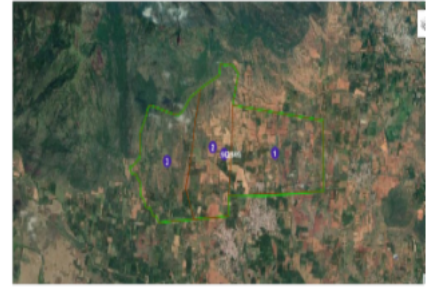

Google Map View