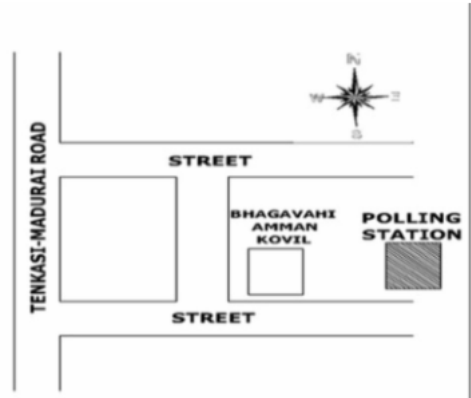

Key MAP View