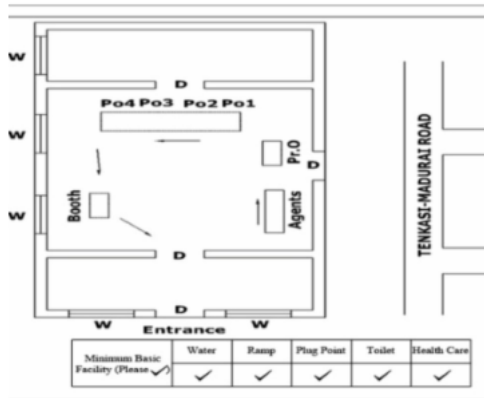

Google Map View

Polling Station Building Front View

Polling Station Front View

Cad View

Key MAP View

1 பெயர் : விங்கம் - தந்தையின் பெயர்: வலங்கு - வீட்டு எண் : 1 வயது : 67 பாலினம் : ஆண் Photo is available	SS10972620	2 பெயர் : செல்லத்தாய் - கணவர் பெயர்: சண்முகவேல் - வீட்டு எண் : 1-3 வயது : 73 பாலினம் : பெண் Photo is available	SS10845172	3 பெயர் : அம்பேத்கராஜ் - தந்தையின் பெயர்: பாண்டியன் - வீட்டு எண் : 1-3 வயது : 33 பாலினம் : ஆண் Photo is available	SS11219526
4 பெயர் : கருப்பகவள்ளி - கணவர் பெயர்: மாரி - வீட்டு எண் : 1ஏ வயது : 50 பாலினம் : பெண் Photo is available	SS10374520	5 பெயர் : மாலதி கணவர் பெயர்: மணிகண்டன் வீட்டு எண் : 2-104 வயது : 37 பாலினம் : பெண் Photo is available	SS12298768	6 பெயர் : இன்பராஜ் தாயின் பெயர்: ராசம்மாள் வீட்டு எண் : 2/158 வயது : 25 பாலினம் : ஆண் Photo is available	SS12314623
7 பெயர் : கண்ணன் ஆ தந்தையின் பெயர்: ஆறுமுகமூப்பன் வீட்டு எண் : 2-175 வயது : 40 பாலினம் : ஆண் Photo is available	SS12554814	8 பெயர் : இசக்கி துரைச்சி - தந்தையின் பெயர்: மாரியப்பன் - வீட்டு எண் : 2-175 வயது : 32 பாலினம் : பெண் Photo is available	SS10973933	9 பெயர் : முத்துக்குமார் - தந்தையின் பெயர்: ஆறுமுகச்சாமி வீட்டு எண் : 2/202 வயது : 37 பாலினம் : ஆண் Photo is available	SS10472001
10 பெயர் : வேளாங்கண்ணி பிரவேனா கணவர் பெயர்: முத்துக்குமார் வீட்டு எண் : 2/202 வயது : 34 பாலினம் : பெண் Photo is available	YXB0399311	11 பெயர் : சூசையம்மாள் - கணவர் பெயர்: முத்தையா வீட்டு எண் : 2/217 வயது : 52 பாலினம் : பெண் Photo is available	SS10471987	12 பெயர் : ஜெயலட்சுமி கணவர் பெயர்: காளிமுத்து வீட்டு எண் : 2-236/1 வயது : 42 பாலினம் : பெண் Photo is available	SS12371979
13 பெயர் : நல்லம்மாள் - கணவர் பெயர்: மாரி - வீட்டு எண் : 3 வயது : 47 பாலினம் : பெண் Photo is available	SS11219427	14 பெயர் : முத்துகுமார் - தந்தையின் பெயர்: ராஜேந்திரன் - வீட்டு எண் : 3 வயது : 34 பாலினம் : ஆண் Photo is available	SS10912980	15 பெயர் : ஜோதிலட்சுமி - கணவர் பெயர்: இசக்கிமுத்து - வீட்டு எண் : 3-4 வயது : 36 பாலினம் : பெண் Photo is available	SS10972711
16 பெயர் : முத்துக்குமார் - தந்தையின் பெயர்: முத்தையா - வீட்டு எண் : 3-15 வயது : 37 பாலினம் : ஆண் Photo is available	SS10078493	17 பெயர் : அனீதா - கணவர் பெயர்: ராஜலிங்கம் - வீட்டு எண் : 3-15 ஏ வயது : 35 பாலினம் : பெண் Photo is available	SS10471953	18 பெயர் : மல்லிகா - கணவர் பெயர்: மாரி - வீட்டு எண் : 3-36 வயது : 40 பாலினம் : பெண் Photo is available	SS11060698
19 பெயர் : ரவி தந்தையின் பெயர்: வேல்சாமி வீட்டு எண் : 3-40/2 வயது : 45 பாலினம் : ஆண் Photo is available	SS12313500	20 பெயர் : மல்லிகா கணவர் பெயர்: ரவி வீட்டு எண் : 3-40/2 வயது : 38 பாலினம் : பெண் Photo is available	SS12316024	21 பெயர் : சிவகாமி கணவர் பெயர்: நெடுஞ்செழியன் வீட்டு எண் : 3-63 வயது : 65 பாலினம் : பெண் Photo is available	SS12721959
22 பெயர் : நெடுஞ்செழியன் தந்தையின் பெயர்: மாடசாமி வீட்டு எண் : 3-63 வயது : 60 பாலினம் : ஆண் Photo is available	SS12622983	23 பெயர் : மாணிக்கம் தந்தையின் பெயர்: கணேசன் வீட்டு எண் : 3/80/2 வயது : 22 பாலினம் : ஆண் Photo is available	SS12471753	24 பெயர் : முருகன் இதரர் பெயர்: உமா வீட்டு எண் : 3/95 வயது : 42 பாலினம் : ஆண் Photo is available	SS12689271
25 பெயர் : குளோரி - கணவர் பெயர்: ரமேஷ்குமார் - வீட்டு எண் : 3-96-1 வயது : 39 பாலினம் : பெண் Photo is available	SS10078543	26 பெயர் : சர்மிளா தாயின் பெயர்: மாரியம்மாள் வீட்டு எண் : 3/98 வயது : 19 பாலினம் : பெண் Photo is available	SS12724771	27 பெயர் : மாசாணம் - கணவர் பெயர்: மாரியப்பன் - வீட்டு எண் : 3-122 வயது : 43 பாலினம் : பெண் Photo is available	SS10973230
28 பெயர் : இராசம்மாள் - கணவர் பெயர்: முருகையா - வீட்டு எண் : 4 வயது : 58 பாலினம் : பெண் Photo is available	SS11775501	29 பெயர் : மனுவேல் தந்தையின் பெயர்: ஆசிர்வாதம் வீட்டு எண் : 4-3 வயது : 73 பாலினம் : ஆண் Photo is available	SS12478956	30 பெயர் : லீதியாள் கணவர் பெயர்: மனுவேல் வீட்டு எண் : 4-3 வயது : 70 பாலினம் : பெண் Photo is available	SS12447423