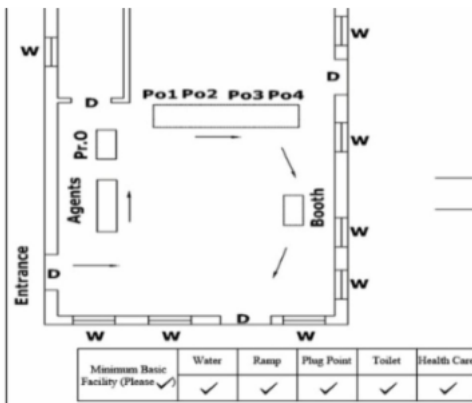

Google Map View

Polling Station Building Front View

Polling Station Front View

Cad View

Key MAP View

1 பெயர் : கோட்டூர்சாமி - தந்தையின் பெயர்: சண்முகையா வீட்டு எண் : 2E வயது : 58 பாலினம் : ஆண் Photo is available	SS1807536	2 பெயர் : மாரியம்மாள் - கணவர் பெயர்: கோட்டூர்சாமி - வீட்டு எண் : 2E வயது : 54 பாலினம் : பெண் Photo is available	SS1807544	3 பெயர் : தங்கப்பாண்டி - தந்தையின் பெயர்: மாடசாமித்தேவர் - வீட்டு எண் : 4 வயது : 74 பாலினம் : ஆண் Photo is available	SS1807551
4 பெயர் : கணபதிஆம்மாள் - கணவர் பெயர்: தங்கப்பாண்டி - வீட்டு எண் : 4 வயது : 61 பாலினம் : பெண் Photo is available	SS1807569	5 பெயர் : வேல்முருகன் - தந்தையின் பெயர்: தங்கப்பாண்டி - வீட்டு எண் : 4 வயது : 43 பாலினம் : ஆண் Photo is available	LYY1875053	6 பெயர் : சந்தனப்பாண்டி தந்தையின் பெயர்: தங்கப்பாண்டி - வீட்டு எண் : 4 வயது : 43 பாலினம் : ஆண் Photo is available	LYY1873496
7 பெயர் : ஜோதி லக்ஷ்மி தந்தையின் பெயர்: பாலா முருகன் வீட்டு எண் : 4/1 வயது : 26 பாலினம் : பெண் Photo is available	XQP2165439	8 பெயர் : குட்டித்தாய் - கணவர் பெயர்: மருதையாத்தேவர் - வீட்டு எண் : 5 வயது : 85 பாலினம் : பெண் Photo is available	LYY2201937	9 பெயர் : பூசைத்துரை - தந்தையின் பெயர்: மருதையாத்தேவர் வீட்டு எண் : 5 வயது : 55 பாலினம் : ஆண் Photo is available	SS1807577
10 பெயர் : பெரியசாமி - தந்தையின் பெயர்: மருதையாத்தேவர் வீட்டு எண் : 5 வயது : 50 பாலினம் : ஆண் Photo is available	SS1807585	11 பெயர் : மதன்குமார் தந்தையின் பெயர்: பெரியசாமி வீட்டு எண் : 5/11 வயது : 22 பாலினம் : ஆண் Photo is available	SS12459642	12 பெயர் : பூமாரி - தந்தையின் பெயர்: கந்தசாமித்தேவர் - வீட்டு எண் : 8 வயது : 61 பாலினம் : ஆண் Photo is available	SS10082008
13 பெயர் : வெள்ளத்தாய் - கணவர் பெயர்: பூமாரி - வீட்டு எண் : 8 வயது : 56 பாலினம் : பெண் Photo is available	SS10082016	14 பெயர் : பகவதி - தந்தையின் பெயர்: மாரியப்பன் - வீட்டு எண் : 8 வயது : 37 பாலினம் : ஆண் Photo is available	SS10082032	15 பெயர் : பகவதி தந்தையின் பெயர்: திருமலைச்சாமி வீட்டு எண் : 8/71/2 வயது : 27 பாலினம் : பெண் Photo is available	SS12372175
16 பெயர் : சின்னத்துரை தந்தையின் பெயர்: மாரித்துரை வீட்டு எண் : 8-79-2 வயது : 27 பாலினம் : ஆண் Photo is available	SS12591246	17 பெயர் : சரவணத்தாய் - கணவர் பெயர்: செல்லத்துரை - வீட்டு எண் : 8-79-10 வயது : 56 பாலினம் : பெண் Photo is available	SS10081596	18 பெயர் : சந்தணம் - தந்தையின் பெயர்: செல்லத்துரை - வீட்டு எண் : 8-79-10 வயது : 39 பாலினம் : ஆண் Photo is available	LYY2201929
19 பெயர் : பகவதி - தந்தையின் பெயர்: செல்லத்துரை - வீட்டு எண் : 8-79/10 வயது : 34 பாலினம் : ஆண் Photo is available	SS10377648	20 பெயர் : கிருஷ்ணம்மாள் கணவர் பெயர்: மாடசாமி வீட்டு எண் : 11 வயது : 66 பாலினம் : பெண் Photo is available	SS12435477	21 பெயர் : விக்னேஷ் வெள்ளத்துரை தந்தையின் பெயர்: மருது பாண்டி வீட்டு எண் : 11/1 வயது : 27 பாலினம் : ஆண் Photo is available	SS12372183
22 பெயர் : பகவதி தந்தையின் பெயர்: கோட்டூர்சாமி வீட்டு எண் : 11/1 வயது : 22 பாலினம் : ஆண் Photo is available	SS12459097	23 பெயர் : முத்துகுமார் தந்தையின் பெயர்: முருகன் வீட்டு எண் : 11/4 வயது : 31 பாலினம் : ஆண் Photo is available	SS12454742	24 பெயர் : அன்னக்களஞ்சியம் கணவர் பெயர்: சந்தன பாண்டியன் வீட்டு எண் : 11/11 வயது : 46 பாலினம் : பெண் Photo is available	SS12296424
25 பெயர் : காளிசெல்வம் தாயின் பெயர்: முத்துலட்சுமி வீட்டு எண் : 11-14/4 வயது : 22 பாலினம் : ஆண் Photo is available	SS12459071	26 பெயர் : கௌசல்யா தாயின் பெயர்: வள்ளியம்மாள் வீட்டு எண் : 11-21/1 வயது : 22 பாலினம் : பெண் Photo is available	SS12475143	27 பெயர் : முத்துராஜ் - தந்தையின் பெயர்: சுப்பிரமணியத்தேவர் - வீட்டு எண் : 11-21/7 வயது : 42 பாலினம் : ஆண் Photo is available	LYY1872506
28 பெயர் : முத்து சுரேஷ் தந்தையின் பெயர்: சந்தனப்பாண்டி வீட்டு எண் : 11-21/12 வயது : 26 பாலினம் : ஆண் Photo is available	SS12216737	29 பெயர் : அருணா பவித்ரா தந்தையின் பெயர்: சந்தன பாண்டி வீட்டு எண் : 11-21/12 வயது : 24 பாலினம் : பெண் Photo is available	SS12216356	Q 30 பெயர் : சிவசுப்பிரமணியன் - தந்தையின் பெயர்: வெள்ளத்துரை வீட்டு எண் : 11-21/13 வயது : 57 பாலினம் : ஆண் Photo is available	SS1179613