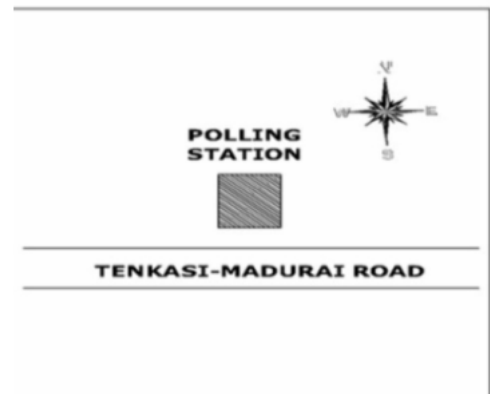

Key MAP View