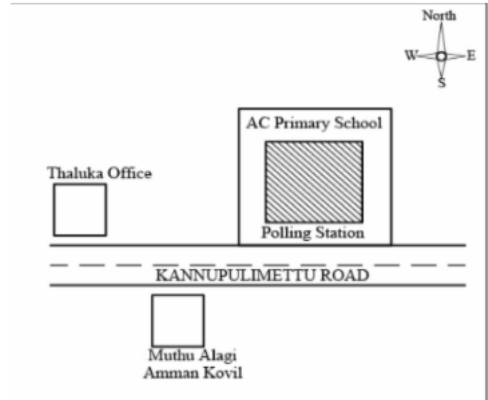

Polling Station Front View

Cad View

Minimum Basic Facility (Please ✓)	Water	Ramp	Plug Point	Toilet	Health Care
	✓	✓	✓	✓	✓

Key MAP View

1 பெயர் : நீலியம்மாள் - கணவர் பெயர்: ஈஸ்வரன் - வீட்டு எண் : 1 வயது : 66 பாலினம் : பெண் Photo is available	SSI1551696	S 2 பெயர் : சாந்தி - கணவர் பெயர்: மதிவாணன் - வீட்டு எண் : 1 வயது : 44 பாலினம் : பெண் Photo is available	SSI0007344	3 பெயர் : கானியம்மாள் - கணவர் பெயர்: கணேசன் - வீட்டு எண் : 1 வயது : 38 பாலினம் : பெண் Photo is available	SSI0926683
4 பெயர் : செந்தூர் பாண்டி - தந்தையின் பெயர்: பழனிச்சாமி - வீட்டு எண் : 1 வயது : 36 பாலினம் : ஆண் Photo is available	SSI0927004	5 பெயர் : பிச்சையாசந்திரபோஸ் தந்தையின் பெயர்: பெருமாள் வீட்டு எண் : 1/3 வயது : 52 பாலினம் : ஆண் Photo is available	SSI2535847	6 பெயர் : அனித்தா தந்தையின் பெயர்: பிச்சையாசந்திரபோஸ் வீட்டு எண் : 1/3 வயது : 48 பாலினம் : பெண் Photo is available	SSI2535789
S 7 பெயர் : பவானி கணவர் பெயர்: சரேஷ் வீட்டு எண் : 1/3-246 வயது : 31 பாலினம் : பெண் Photo is available	SSI2410579	8 பெயர் : தி.உத்தமிஅம்மாள் திருமலையாண்டி கணவர் பெயர்: திருமலையாண்டி திருமலையாண்டி வீட்டு எண் : 1-3-299 வயது : 61 பாலினம் : பெண் Photo is available	JXL1644079	9 பெயர் : துரை - தந்தையின் பெயர்: மாரிமுத்து - வீட்டு எண் : 1-6-187 வயது : 47 பாலினம் : ஆண் Photo is available	SSI0317313
10 பெயர் : அஸ்வின தந்தையின் பெயர்: பிச்சையா சந்திரபோஸ் வீட்டு எண் : 1/3 1தெரு வயது : 22 பாலினம் : ஆண் Photo is available	SSI2600013	11 பெயர் : மகேஷ்வரி - கணவர் பெயர்: ராஜேந்திரன் - வீட்டு எண் : 1-42-90பி வயது : 45 பாலினம் : பெண் Photo is available	JXL1644004	12 பெயர் : மணி - தந்தையின் பெயர்: கோபால் - வீட்டு எண் : 1-96 வயது : 48 பாலினம் : ஆண் Photo is available	JXL2408029
13 பெயர் : மணிகண்டன் - தந்தையின் பெயர்: ஆறுமுகம் - வீட்டு எண் : 1-A வயது : 40 பாலினம் : ஆண் Photo is available	SSI0308411	14 பெயர் : செல்லையா - தந்தையின் பெயர்: ராமையா - வீட்டு எண் : 2 வயது : 62 பாலினம் : ஆண் Photo is available	SSI0007906	15 பெயர் : கனகா - கணவர் பெயர்: செல்லையா - வீட்டு எண் : 2 வயது : 54 பாலினம் : பெண் Photo is available	SSI0007914
16 பெயர் : செல்லையா - தந்தையின் பெயர்: நல்லூரான் - வீட்டு எண் : 2-12-37 வயது : 71 பாலினம் : ஆண் Photo is available	SSI1545425	17 பெயர் : ருக்மணி - கணவர் பெயர்: செல்லையா - வீட்டு எண் : 2-12-37 வயது : 68 பாலினம் : பெண் Photo is available	SSI1545433	18 பெயர் : ஆறுமுககுமார் - தந்தையின் பெயர்: கணபதி - வீட்டு எண் : 2-33B வயது : 40 பாலினம் : ஆண் Photo is available	SSI0308429
19 பெயர் : சுப்புலட்சுமி - கணவர் பெயர்: முருகன் - வீட்டு எண் : 2C வயது : 38 பாலினம் : பெண் Photo is available	SSI0649830	20 பெயர் : பேச்சியம்மாள் - கணவர் பெயர்: வேலுச்சாமி - வீட்டு எண் : 2E வயது : 54 பாலினம் : பெண் Photo is available	SSI1551712	21 பெயர் : விஜயன் - தந்தையின் பெயர்: வர்க்கீஸ் - வீட்டு எண் : 2E வயது : 51 பாலினம் : ஆண் Photo is available	JXL1643766
22 பெயர் : நிர்மலா - கணவர் பெயர்: விஜயன் - வீட்டு எண் : 2E வயது : 50 பாலினம் : பெண் Photo is available	JXL1644053	23 பெயர் : முருகன் தந்தையின் பெயர்: கணபதி - வீட்டு எண் : 2E வயது : 46 பாலினம் : ஆண் Photo is available	JXL1643402	24 பெயர் : நல்லையா - தந்தையின் பெயர்: நல்லூரான் - வீட்டு எண் : 3 வயது : 84 பாலினம் : ஆண் Photo is available	SSI1551720
25 பெயர் : நல்லம்மாள் - கணவர் பெயர்: நல்லையா - வீட்டு எண் : 3 வயது : 79 பாலினம் : பெண் Photo is available	JXL1400795	26 பெயர் : மாரி - கணவர் பெயர்: முருகேசன் - வீட்டு எண் : 3/2 வயது : 47 பாலினம் : பெண் Photo is available	JXL2574416	27 பெயர் : மாரிசெல்லம் தந்தையின் பெயர்: முருகேசன் வீட்டு எண் : 3/2 வயது : 26 பாலினம் : ஆண் Photo is available	SSI2568335
28 பெயர் : முருகையா இதரர் பெயர்: கிருஷ்ணம்மாள் கிருஷ்ணம்மாள் வீட்டு எண் : 3-6-74 வயது : 51 பாலினம் : ஆண் Photo is available	SSI2502987	29 பெயர் : முத்துமாரி - கணவர் பெயர்: வேலு - வீட்டு எண் : 3E வயது : 46 பாலினம் : பெண் Photo is available	SSI1543958	30 பெயர் : கீதாஞ்சலி - கணவர் பெயர்: வேலுச்சாமி - வீட்டு எண் : 4 வயது : 65 பாலினம் : பெண் Photo is available	SSI1543990