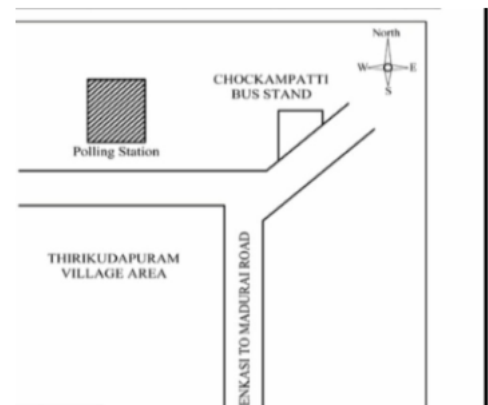

Google Map View

Polling Station Building Front View

Polling Station Front View

Cad View

Key MAP View

1 பெயர் : பேச்சியம்மாள் - கணவர் பெயர்: கோவிந்தசாமி - வீட்டு எண் : 1 வயது : 76 பாலினம் : பெண் Photo is available	SS1061852	2 பெயர் : முருகன் - தந்தையின் பெயர்: பரமுச்சாமி - வீட்டு எண் : 1 வயது : 53 பாலினம் : ஆண் Photo is available	SS1061860	3 பெயர் : கோமதி அம்மாள் - கணவர் பெயர்: இருளப்பாண்டி - வீட்டு எண் : 1 வயது : 33 பாலினம் : பெண் Photo is available	SS1061886
4 பெயர் : விங்கத்துரை - தந்தையின் பெயர்: வீரபாண்டியன் - வீட்டு எண் : 1 வயது : 32 பாலினம் : ஆண் Photo is available	SS1127216	5 பெயர் : கணேசன் வெ தந்தையின் பெயர்: வெள்ளை துரை வீட்டு எண் : 1 வயது : 19 பாலினம் : ஆண் Photo is available	SS12694057	6 பெயர் : கார்த்திக் - தந்தையின் பெயர்: இசக்கிதுரை - வீட்டு எண் : 1-1 வயது : 28 பாலினம் : ஆண் Photo is available	SS11221118
7 பெயர் : குமார் - தந்தையின் பெயர்: பரமுச்சாமி - வீட்டு எண் : 1-29 வயது : 37 பாலினம் : ஆண் Photo is available	SS10378471	8 பெயர் : பழனித்தாய் - கணவர் பெயர்: விங்கத்துரை - வீட்டு எண் : 1-30 வயது : 45 பாலினம் : பெண் Photo is available	SS10084095	9 பெயர் : பரத் குமார் வி தந்தையின் பெயர்: விங்கத்துரை வீட்டு எண் : 1-30-5ஸி வயது : 19 பாலினம் : ஆண் Photo is available	SS12731511
10 பெயர் : கலைச்செல்வன் தந்தையின் பெயர்: கார்த்திகேயன் வீட்டு எண் : 1/43 வயது : 23 பாலினம் : ஆண் Photo is available	SS12337160	11 பெயர் : அன்னலட்சுமி தந்தையின் பெயர்: கார்த்திகேயன் வீட்டு எண் : 1/43 வயது : 19 பாலினம் : பெண் Photo is available	SS12683720	12 பெயர் : வசந்தி கணவர் பெயர்: அன்பு செல்வம் வீட்டு எண் : 1-78 ஏ வயது : 30 பாலினம் : பெண் Photo is available	SS12458990
13 பெயர் : முத்துலெட்சுமி வி கணவர் பெயர்: விங்கத்துரை வீட்டு எண் : 1/81சி வயது : 26 பாலினம் : பெண் Photo is available	SS12739472	14 பெயர் : வடிவேல் முருகன் - தந்தையின் பெயர்: ராமகிருஷ்ணன் - வீட்டு எண் : 1/83 வயது : 35 பாலினம் : ஆண் Photo is available	SS10669473	15 பெயர் : பிரேமா - கணவர் பெயர்: வடிவேல் முருகன் - வீட்டு எண் : 1/83 வயது : 32 பாலினம் : பெண் Photo is available	SS11288315
16 பெயர் : நாகலட்சுமி கணவர் பெயர்: சுரேஷ் வீட்டு எண் : 1/87 வயது : 24 பாலினம் : பெண் Photo is available	SS12492510	17 பெயர் : அழகுதுரைச்சி - கணவர் பெயர்: கணேசன் - வீட்டு எண் : 1-89 வயது : 46 பாலினம் : பெண் Photo is available	SS10084350	18 பெயர் : கோட்டை துரைச்சி - தந்தையின் பெயர்: கணேசன் - வீட்டு எண் : 1-89-1 வயது : 27 பாலினம் : பெண் Photo is available	SS11320464
19 பெயர் : சண்முகத்தாய் - கணவர் பெயர்: சங்கர நாராயணன் - வீட்டு எண் : 1-89A வயது : 48 பாலினம் : பெண் Photo is available	SS11179944	20 பெயர் : சுந்தர ராஜீ - தந்தையின் பெயர்: சங்கர நாராயணன் - வீட்டு எண் : 1-89A வயது : 34 பாலினம் : ஆண் Photo is available	SS10572784	21 பெயர் : உதயகுமார் தந்தையின் பெயர்: சங்கர நாராயணன் வீட்டு எண் : 1-89ஏ வயது : 22 பாலினம் : ஆண் Photo is available	SS12457919
22 பெயர் : முருகேசன் தந்தையின் பெயர்: சங்கரா நாராயணன் வீட்டு எண் : 1-89/ஏ வயது : 24 பாலினம் : ஆண் Photo is available	SS12431427	23 பெயர் : முருகன் - தந்தையின் பெயர்: இசக்கித் தேவர் - வீட்டு எண் : 1-90A வயது : 48 பாலினம் : ஆண் Photo is available	SS10722231	24 பெயர் : செல்வி - கணவர் பெயர்: முருகன் - வீட்டு எண் : 1-90A வயது : 47 பாலினம் : பெண் Photo is available	SS10084277
25 பெயர் : பாஸ்கர் தந்தையின் பெயர்: முருகன் வீட்டு எண் : 1-90ஏ வயது : 28 பாலினம் : ஆண் Photo is available	SS12515617	26 பெயர் : விஜயா - கணவர் பெயர்: வேலுச்சாமி - வீட்டு எண் : 1-92 வயது : 56 பாலினம் : பெண் Photo is available	SS10975771	27 பெயர் : முத்தாத்தாள் - கணவர் பெயர்: முத்தையாத் தேவர் - வீட்டு எண் : 1-94C வயது : 70 பாலினம் : பெண் Photo is available	SS11127257
28 பெயர் : மனோஜ் - தந்தையின் பெயர்: பாஸ்கர் - வீட்டு எண் : 1-94C வயது : 29 பாலினம் : ஆண் Photo is available	SS11127307	29 பெயர் : கருப்பசாமி - தந்தையின் பெயர்: முத்தையாத் தேவர் - வீட்டு எண் : 1-94d வயது : 42 பாலினம் : ஆண் Photo is available	SS11353127	30 பெயர் : ரஞ்சித் தந்தையின் பெயர்: கருப்பசாமி வீட்டு எண் : 1/94 e வயது : 23 பாலினம் : ஆண் Photo is available	SS12337269