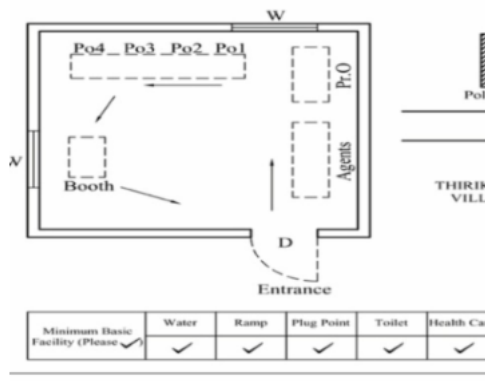

Google Map View

Polling Station Building Front View

Polling Station Front View

Cad View

Key MAP View

1 பெயர் : பேச்சியம்மாள் - கணவர் பெயர்: கோவிந்தசாமி - வீட்டு எண் : 1 வயது : 76 பாலினம் : பெண் Photo is available	SS1061852	2 பெயர் : முருகன் - தந்தையின் பெயர்: பரமுச்சாமி - வீட்டு எண் : 1 வயது : 53 பாலினம் : ஆண் Photo is available	SS1061860	3 பெயர் : கோமதி அம்மாள் - கணவர் பெயர்: இருளப்பாண்டி - வீட்டு எண் : 1 வயது : 33 பாலினம் : பெண் Photo is available	SS1061886
4 பெயர் : விங்கத்துரை - தந்தையின் பெயர்: வீரபாண்டியன் - வீட்டு எண் : 1 வயது : 32 பாலினம் : ஆண் Photo is available	SS1127216	5 பெயர் : கணேசன் வெ தந்தையின் பெயர்: வெள்ளை துரை வீட்டு எண் : 1 வயது : 19 பாலினம் : ஆண் Photo is available	SS12694057	6 பெயர் : கார்த்திக் - தந்தையின் பெயர்: இசக்கிதுரை - வீட்டு எண் : 1-1 வயது : 28 பாலினம் : ஆண் Photo is available	SS11221118
7 பெயர் : குமார் - தந்தையின் பெயர்: பரமுச்சாமி - வீட்டு எண் : 1-29 வயது : 37 பாலினம் : ஆண் Photo is available	SS10378471	8 பெயர் : பழனித்தாய் - கணவர் பெயர்: விங்கத்துரை - வீட்டு எண் : 1-30 வயது : 45 பாலினம் : பெண் Photo is available	SS10084095	9 பெயர் : பரத் குமார் வி தந்தையின் பெயர்: விங்கத்துரை வீட்டு எண் : 1-30-5ஸி வயது : 19 பாலினம் : ஆண் Photo is available	SS12731511
10 பெயர் : கலைச்செல்வன் தந்தையின் பெயர்: கார்த்திகேயன் வீட்டு எண் : 1/43 வயது : 23 பாலினம் : ஆண் Photo is available	SS12337160	11 பெயர் : அன்னலட்சுமி தந்தையின் பெயர்: கார்த்திகேயன் வீட்டு எண் : 1/43 வயது : 19 பாலினம் : பெண் Photo is available	SS12683720	12 பெயர் : வசந்தி கணவர் பெயர்: அன்பு செல்வம் வீட்டு எண் : 1-78 ஏ வயது : 30 பாலினம் : பெண் Photo is available	SS12458990
13 பெயர் : முத்துலெட்சுமி வி கணவர் பெயர்: விங்கத்துரை வீட்டு எண் : 1/81சி வயது : 26 பாலினம் : பெண் Photo is available	SS12739472	14 பெயர் : வடிவேல் முருகன் - தந்தையின் பெயர்: ராமகிருஷ்ணன் - வீட்டு எண் : 1/83 வயது : 35 பாலினம் : ஆண் Photo is available	SS10669473	15 பெயர் : பிரேமா - கணவர் பெயர்: வடிவேல் முருகன் - வீட்டு எண் : 1/83 வயது : 32 பாலினம் : பெண் Photo is available	SS11288315
16 பெயர் : நாகலட்சுமி கணவர் பெயர்: சுரேஷ் வீட்டு எண் : 1/87 வயது : 24 பாலினம் : பெண் Photo is available	SS12492510	17 பெயர் : அழகுதுரைச்சி - கணவர் பெயர்: கணேசன் - வீட்டு எண் : 1-89 வயது : 46 பாலினம் : பெண் Photo is available	SS10084350	18 பெயர் : கோட்டை துரைச்சி - தந்தையின் பெயர்: கணேசன் - வீட்டு எண் : 1-89-1 வயது : 27 பாலினம் : பெண் Photo is available	SS11320464
19 பெயர் : சண்முகத்தாய் - கணவர் பெயர்: சங்கர நாராயணன் - வீட்டு எண் : 1-89A வயது : 48 பாலினம் : பெண் Photo is available	SS11179944	20 பெயர் : சுந்தர ராஜீ - தந்தையின் பெயர்: சங்கர நாராயணன் - வீட்டு எண் : 1-89A வயது : 34 பாலினம் : ஆண் Photo is available	SS10572784	21 பெயர் : உதயகுமார் தந்தையின் பெயர்: சங்கர நாராயணன் வீட்டு எண் : 1-89ஏ வயது : 22 பாலினம் : ஆண் Photo is available	SS12457919
22 பெயர் : முருகேசன் தந்தையின் பெயர்: சங்கரா நாராயணன் வீட்டு எண் : 1-89/ஏ வயது : 24 பாலினம் : ஆண் Photo is available	SS12431427	23 பெயர் : முருகன் - தந்தையின் பெயர்: இசக்கித் தேவர் - வீட்டு எண் : 1-90A வயது : 48 பாலினம் : ஆண் Photo is available	SS10722231	24 பெயர் : செல்வி - கணவர் பெயர்: முருகன் - வீட்டு எண் : 1-90A வயது : 47 பாலினம் : பெண் Photo is available	SS10084277
25 பெயர் : பாஸ்கர் தந்தையின் பெயர்: முருகன் வீட்டு எண் : 1-90ஏ வயது : 28 பாலினம் : ஆண் Photo is available	SS12515617	26 பெயர் : விஜயா - கணவர் பெயர்: வேலுச்சாமி - வீட்டு எண் : 1-92 வயது : 56 பாலினம் : பெண் Photo is available	SS10975771	27 பெயர் : முத்தாத்தாள் - கணவர் பெயர்: முத்தையாத் தேவர் - வீட்டு எண் : 1-94C வயது : 70 பாலினம் : பெண் Photo is available	SS11127257
28 பெயர் : மனோஜ் - தந்தையின் பெயர்: பாஸ்கர் - வீட்டு எண் : 1-94C வயது : 29 பாலினம் : ஆண் Photo is available	SS11127307	29 பெயர் : கருப்பசாமி - தந்தையின் பெயர்: முத்தையாத் தேவர் - வீட்டு எண் : 1-94d வயது : 42 பாலினம் : ஆண் Photo is available	SS11353127	30 பெயர் : ரஞ்சித் தந்தையின் பெயர்: கருப்பசாமி வீட்டு எண் : 1/94 e வயது : 23 பாலினம் : ஆண் Photo is available	SS12337269