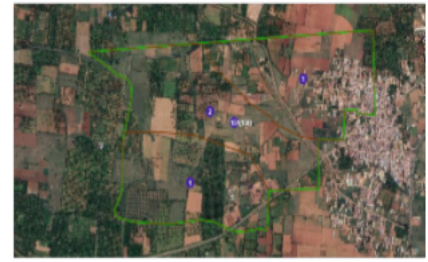

Google Map View