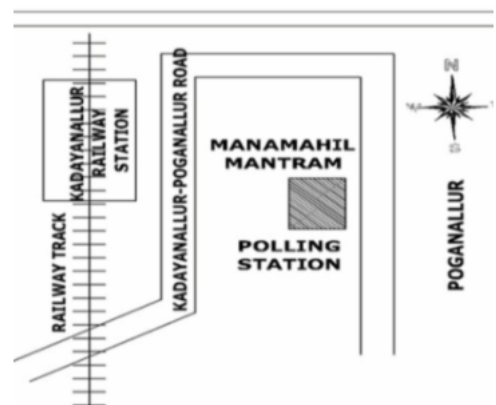

Google Map View

Polling Station Building Front View

Polling Station Front View

Cad View

Key MAP View

1 பெயர் : சீனிவாசன் - தந்தையின் பெயர்: சுப்பையா - வீட்டு எண் : 1 வயது : 49 பாலினம் : ஆண் Photo is available	LYY1013606	2 பெயர் : மாரியம்மாள் - கணவர் பெயர்: தங்கமாரி - வீட்டு எண் : 1 வயது : 42 பாலினம் : பெண் Photo is available	SSI0848986	3 பெயர் : கோயிலம்மாள் - கணவர் பெயர்: கனகராஜ் - வீட்டு எண் : 1 வயது : 38 பாலினம் : பெண் Photo is available	SSI0977397
4 பெயர் : முகேஷ் மணிகண்டன் - தந்தையின் பெயர்: காசி விஸ்வநாதன் - வீட்டு எண் : 1-46 வயது : 35 பாலினம் : ஆண் Photo is available	SSI0240721	5 பெயர் : மனோ தந்தையின் பெயர்: சக்திவேல் வீட்டு எண் : 1/82 பிள்ளையார் கோவில் தெரு வயது : 20 பாலினம் : ஆண் Photo is available	SSI2652964	6 பெயர் : காமேஷ் தந்தையின் பெயர்: மாதவன் வீட்டு எண் : 1/102 வயது : 24 பாலினம் : ஆண் Photo is available	SSI2374585
7 பெயர் : அருண் குமார் தந்தையின் பெயர்: பால் ராஜ் வீட்டு எண் : 1/102 வயது : 23 பாலினம் : ஆண் Photo is available	SSI2374619	8 பெயர் : வெள்ளைப்பாண்டி - தந்தையின் பெயர்: சண்முகையாத் தேவர் - வீட்டு எண் : 1-110 வயது : 59 பாலினம் : ஆண் Photo is available	SSI0724666	9 பெயர் : ராஜா - தாயின் பெயர்: முனியசாமி - வீட்டு எண் : 1-119a வயது : 39 பாலினம் : ஆண் Photo is available	SSI0724716
10 பெயர் : சத்தியா - கணவர் பெயர்: முருகன் - வீட்டு எண் : 1-130 வயது : 35 பாலினம் : பெண் Photo is available	SSI0848838	11 பெயர் : கலைச்செல்வி - கணவர் பெயர்: ராஜேந்திரன் - வீட்டு எண் : 1-131 வயது : 39 பாலினம் : பெண் Photo is available	SSI0849091	12 பெயர் : தக்க ராஜன் - தந்தையின் பெயர்: மாடசாமி - வீட்டு எண் : 1-136 வயது : 50 பாலினம் : ஆண் Photo is available	SSI1784396
13 பெயர் : திவ்யா பாரதி - தந்தையின் பெயர்: சுப்பு ராசு - வீட்டு எண் : 1/136 வயது : 28 பாலினம் : பெண் Photo is available	SSI1288513	14 பெயர் : தங்கராசு - தந்தையின் பெயர்: முருகன் - வீட்டு எண் : 1-137A வயது : 39 பாலினம் : ஆண் Photo is available	SSI0977660	15 பெயர் : சுப்பையா தலைவனார் - தந்தையின் பெயர்: கோட்டுர்சாமி தலைவனார் - வீட்டு எண் : 1-150 வயது : 47 பாலினம் : ஆண் Photo is available	SSI1221845
16 பெயர் : சின்னபாண்டியன் - தந்தையின் பெயர்: சுந்திரய்யா தேவர் - வீட்டு எண் : 1-184 வயது : 72 பாலினம் : ஆண் Photo is available	SSI0086975	17 பெயர் : முருகேசன் - தந்தையின் பெயர்: ராமையாபாண்டியன் - வீட்டு எண் : 1-194 வயது : 30 பாலினம் : ஆண் Photo is available	SSI1062850	18 பெயர் : முப்புடாதி சாமி - தந்தையின் பெயர்: சித்திர புத்திர நயினார் - வீட்டு எண் : 1/208-2 வயது : 29 பாலினம் : ஆண் Photo is available	SSI1139443
19 பெயர் : ஆதீனப்பாண்டி - தந்தையின் பெயர்: பழனிச்சாமி - வீட்டு எண் : 1/214 வயது : 66 பாலினம் : ஆண் Photo is available	SSI1889658	20 பெயர் : பூசையம்மாள் கணவர் பெயர்: கருப்பசாமி - வீட்டு எண் : 1/217/1 வயது : 58 பாலினம் : பெண் Photo is available	SSI1891258	21 பெயர் : திருச்செல்வி - கணவர் பெயர்: குமார் - வீட்டு எண் : 2 வயது : 48 பாலினம் : பெண் Photo is available	SSI0849224
22 பெயர் : கமல ஆனந்த் - தந்தையின் பெயர்: சுப்பையா - வீட்டு எண் : 2 வயது : 46 பாலினம் : ஆண் Photo is available	SSI0849281	23 பெயர் : இராதாகிருஷ்ணன் - தந்தையின் பெயர்: குமார் - வீட்டு எண் : 2 வயது : 33 பாலினம் : ஆண் Photo is available	SSI0849190	24 பெயர் : மகாலெட்சுமி - கணவர் பெயர்: மாரிச்சாமி - வீட்டு எண் : 2/1 வயது : 40 பாலினம் : பெண் Photo is available	SSI0977520
25 பெயர் : அஸ்வந் சுசெகா தந்தையின் பெயர்: மாணிக்கம் வீட்டு எண் : 2/1/1 வயது : 25 பாலினம் : பெண் Photo is available	SSI1419746	26 பெயர் : ஹர்ஷனா சுகி தந்தையின் பெயர்: மாணிக்கம் வீட்டு எண் : 2/1-1 வயது : 19 பாலினம் : பெண் Photo is available	SSI2671360	27 பெயர் : வெல்லதுரை தந்தையின் பெயர்: மாதவன் வீட்டு எண் : 2/4 வயது : 48 பாலினம் : ஆண் Photo is available	SSI2715712
28 பெயர் : ஜெயபிரபாகர் - தந்தையின் பெயர்: செல்லச்சாமி - வீட்டு எண் : 2-8 வயது : 45 பாலினம் : ஆண் Photo is available	SSI1181254	29 பெயர் : தங்கமாரி - தந்தையின் பெயர்: வேலுச்சாமி - வீட்டு எண் : 2-13 வயது : 42 பாலினம் : ஆண் Photo is available	SSI0724419	30 பெயர் : செல்வன் - தந்தையின் பெயர்: கடற்கரை - வீட்டு எண் : 2-14 வயது : 39 பாலினம் : ஆண் Photo is available	SSI0724641