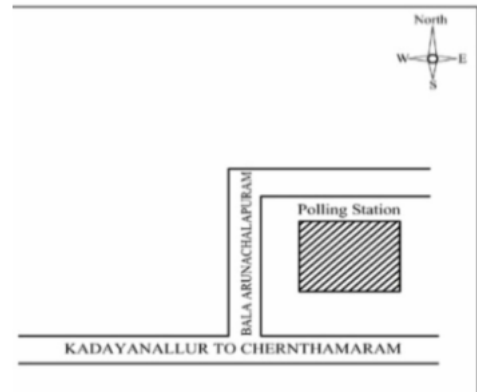

Google Map View

Polling Station Building Front View

Polling Station Front View

Cad View

Key MAP View

1 பெயர் : வெள்ளத்துரை - தந்தையின் பெயர்: சீனி - வீட்டு எண் : 1 வயது : 64 பாலினம் : ஆண்	SSI1809466 Photo is available	2 பெயர் : லட்சுமி - கணவர் பெயர்: வெள்ளத்துரை - வீட்டு எண் : 1 வயது : 59 பாலினம் : பெண்	SSI1809474 Photo is available	3 பெயர் : பூச்சந்திரன் - தந்தையின் பெயர்: வெள்ளத்துரை - வீட்டு எண் : 1 வயது : 42 பாலினம் : ஆண்	LYY2432250 Photo is available
4 பெயர் : ஜெயராம் தந்தையின் பெயர்: சாமி வீட்டு எண் : 1 வயது : 19 பாலினம் : ஆண்	SSI2693158 Photo is available	5 பெயர் : ரவி - தந்தையின் பெயர்: வெள்ளத்துரை - வீட்டு எண் : 1-3 வயது : 39 பாலினம் : ஆண்	SSI0386219 Photo is available	6 பெயர் : தானியல் - தந்தையின் பெயர்: சீனி - வீட்டு எண் : 2 வயது : 53 பாலினம் : ஆண்	SSI1809482 Photo is available
7 பெயர் : கிரேஸ் - கணவர் பெயர்: டேனியல் - வீட்டு எண் : 2 வயது : 46 பாலினம் : பெண்	LYY2432458 Photo is available	8 பெயர் : இசக்கிமுத்து - தந்தையின் பெயர்: காளியப்பன் - வீட்டு எண் : 2-3 வயது : 47 பாலினம் : ஆண்	SSI0386235 Photo is available	9 பெயர் : நீலாவதி - கணவர் பெயர்: இசக்கிமுத்து - வீட்டு எண் : 2-3 வயது : 46 பாலினம் : பெண்	SSI0386243 Photo is available
10 பெயர் : சுபாஷ் தந்தையின் பெயர்: தானியேல் வீட்டு எண் : 3/3 வயது : 23 பாலினம் : ஆண்	SSI2324515 Photo is available	11 பெயர் : கலைவாணன் தந்தையின் பெயர்: பிள்ளையார் வீட்டு எண் : 3/17 வயது : 26 பாலினம் : ஆண்	SSI2324721 Photo is available	12 பெயர் : கார்த்திக்ராஜ் தந்தையின் பெயர்: சுரேஷ்பாபு வீட்டு எண் : 3/28 வயது : 23 பாலினம் : ஆண்	SSI2323152 Photo is available
13 பெயர் : ஆனந்தன் தந்தையின் பெயர்: லட்சுமணன் வீட்டு எண் : 3/36 வயது : 26 பாலினம் : ஆண்	SSI2323756 Photo is available	14 பெயர் : மணிபரதன் தந்தையின் பெயர்: சாமி வீட்டு எண் : 3/84 வயது : 24 பாலினம் : ஆண்	SSI2244994 Photo is available	15 பெயர் : சமுத்திரபாண்டி மு இதரர் பெயர்: வளர்மதி வீட்டு எண் : 3-91/47 வயது : 57 பாலினம் : ஆண்	SSI2656643 Photo is available
16 பெயர் : சூரியா தந்தையின் பெயர்: ரவி வீட்டு எண் : 3/136 வயது : 23 பாலினம் : ஆண்	SSI2324879 Photo is available	17 பெயர் : கார்த்திக்ராஜன் தந்தையின் பெயர்: முருகேசன் வீட்டு எண் : 3/146 வயது : 25 பாலினம் : ஆண்	SSI2322931 Photo is available	18 பெயர் : பிரியா தந்தையின் பெயர்: செல்வராஜ் வீட்டு எண் : 3/165 வயது : 26 பாலினம் : பெண்	SSI2323608 Photo is available
19 பெயர் : முத்துலட்சுமி தந்தையின் பெயர்: மாடசாமி வீட்டு எண் : 3/202 வயது : 26 பாலினம் : பெண்	SSI2324739 Photo is available	20 பெயர் : கார்த்திக் தந்தையின் பெயர்: இசக்கிமுத்து வீட்டு எண் : 3/216 வயது : 23 பாலினம் : ஆண்	SSI2324812 Photo is available	21 பெயர் : சுதா தந்தையின் பெயர்: சுரேஷ் வீட்டு எண் : 3/238 வயது : 23 பாலினம் : பெண்	SSI2324333 Photo is available
22 பெயர் : பிரகாஷ் மா தந்தையின் பெயர்: மாரியப்பன் வீட்டு எண் : 3-248 வயது : 22 பாலினம் : ஆண்	SSI2557999 Photo is available	23 பெயர் : மாரியப்பன் - தந்தையின் பெயர்: மாடசாமி - வீட்டு எண் : 4-3 வயது : 48 பாலினம் : ஆண்	SSI0386250 Photo is available	24 பெயர் : பஞ்சராஜ் - தந்தையின் பெயர்: சீனி - வீட்டு எண் : 5 வயது : 59 பாலினம் : ஆண்	SSI1809508 Photo is available
25 பெயர் : வள்ளி - தந்தையின் பெயர்: பஞ்சராஜ் - வீட்டு எண் : 5 வயது : 55 பாலினம் : பெண்	SSI1809516 Photo is available	26 பெயர் : வளர்மதி - தந்தையின் பெயர்: சமுத்திரபாண்டி - வீட்டு எண் : 6 வயது : 55 பாலினம் : பெண்	SSI1809524 Photo is available	27 பெயர் : மாரிசெல்வி மு தந்தையின் பெயர்: முருகன் வீட்டு எண் : 6-136 வயது : 24 பாலினம் : பெண்	SSI2761740 Photo is available
28 பெயர் : பொன்னம்மாள் - கணவர் பெயர்: மூக்கன் - வீட்டு எண் : 7 வயது : 89 பாலினம் : பெண்	SSI1809532 Photo is available	29 பெயர் : சுப்பையா பாண்டி தந்தையின் பெயர்: சூட்டி வீட்டு எண் : 8 வயது : 64 பாலினம் : ஆண்	SSI2375616 Photo is available	30 பெயர் : ஜானகி கணவர் பெயர்: சுப்பையா பாண்டி வீட்டு எண் : 8 வயது : 60 பாலினம் : பெண்	SSI2375780 Photo is available