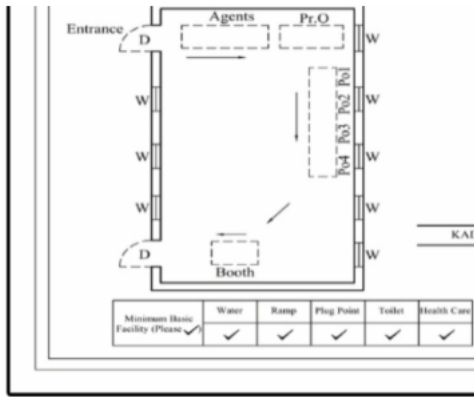

Google Map View

Polling Station Building Front View

Polling Station Front View

Cad View

Key MAP View

1 பெயர் : வெள்ளத்துரை - தந்தையின் பெயர்: சீனி - வீட்டு எண் : 1 வயது : 64 பாலினம் : ஆண்	SSI1809466 Photo is available	2 பெயர் : லட்சுமி - கணவர் பெயர்: வெள்ளத்துரை - வீட்டு எண் : 1 வயது : 59 பாலினம் : பெண்	SSI1809474 Photo is available	3 பெயர் : பூச்சந்திரன் - தந்தையின் பெயர்: வெள்ளத்துரை - வீட்டு எண் : 1 வயது : 42 பாலினம் : ஆண்	LYY2432250 Photo is available
4 பெயர் : ஜெயராம் தந்தையின் பெயர்: சாமி வீட்டு எண் : 1 வயது : 19 பாலினம் : ஆண்	SSI2693158 Photo is available	5 பெயர் : ரவி - தந்தையின் பெயர்: வெள்ளத்துரை - வீட்டு எண் : 1-3 வயது : 39 பாலினம் : ஆண்	SSI0386219 Photo is available	6 பெயர் : தானியல் - தந்தையின் பெயர்: சீனி - வீட்டு எண் : 2 வயது : 53 பாலினம் : ஆண்	SSI1809482 Photo is available
7 பெயர் : கிரேஸ் - கணவர் பெயர்: டேனியல் - வீட்டு எண் : 2 வயது : 46 பாலினம் : பெண்	LYY2432458 Photo is available	8 பெயர் : இசக்கிமுத்து - தந்தையின் பெயர்: காளியப்பன் - வீட்டு எண் : 2-3 வயது : 47 பாலினம் : ஆண்	SSI0386235 Photo is available	9 பெயர் : நீலாவதி - கணவர் பெயர்: இசக்கிமுத்து - வீட்டு எண் : 2-3 வயது : 46 பாலினம் : பெண்	SSI0386243 Photo is available
10 பெயர் : சுபாஷ் தந்தையின் பெயர்: தானியேல் வீட்டு எண் : 3/3 வயது : 23 பாலினம் : ஆண்	SSI2324515 Photo is available	11 பெயர் : கலைவாணன் தந்தையின் பெயர்: பிள்ளையார் வீட்டு எண் : 3/17 வயது : 26 பாலினம் : ஆண்	SSI2324721 Photo is available	12 பெயர் : கார்த்திக்ராஜ் தந்தையின் பெயர்: சுரேஷ்பாபு வீட்டு எண் : 3/28 வயது : 23 பாலினம் : ஆண்	SSI2323152 Photo is available
13 பெயர் : ஆனந்தன் தந்தையின் பெயர்: லட்சுமணன் வீட்டு எண் : 3/36 வயது : 26 பாலினம் : ஆண்	SSI2323756 Photo is available	14 பெயர் : மணிபரதன் தந்தையின் பெயர்: சாமி வீட்டு எண் : 3/84 வயது : 24 பாலினம் : ஆண்	SSI2244994 Photo is available	15 பெயர் : சமுத்திரபாண்டி மு இதரர் பெயர்: வளர்மதி வீட்டு எண் : 3-91/47 வயது : 57 பாலினம் : ஆண்	SSI2656643 Photo is available
16 பெயர் : சூரியா தந்தையின் பெயர்: ரவி வீட்டு எண் : 3/136 வயது : 23 பாலினம் : ஆண்	SSI2324879 Photo is available	17 பெயர் : கார்த்திக்ராஜன் தந்தையின் பெயர்: முருகேசன் வீட்டு எண் : 3/146 வயது : 25 பாலினம் : ஆண்	SSI2322931 Photo is available	18 பெயர் : பிரியா தந்தையின் பெயர்: செல்வராஜ் வீட்டு எண் : 3/165 வயது : 26 பாலினம் : பெண்	SSI2323608 Photo is available
19 பெயர் : முத்துலட்சுமி தந்தையின் பெயர்: மாடசாமி வீட்டு எண் : 3/202 வயது : 26 பாலினம் : பெண்	SSI2324739 Photo is available	20 பெயர் : கார்த்திக் தந்தையின் பெயர்: இசக்கிமுத்து வீட்டு எண் : 3/216 வயது : 23 பாலினம் : ஆண்	SSI2324812 Photo is available	21 பெயர் : சுதா தந்தையின் பெயர்: சுரேஷ் வீட்டு எண் : 3/238 வயது : 23 பாலினம் : பெண்	SSI2324333 Photo is available
22 பெயர் : பிரகாஷ் மா தந்தையின் பெயர்: மாரியப்பன் வீட்டு எண் : 3-248 வயது : 22 பாலினம் : ஆண்	SSI2557999 Photo is available	23 பெயர் : மாரியப்பன் - தந்தையின் பெயர்: மாடசாமி - வீட்டு எண் : 4-3 வயது : 48 பாலினம் : ஆண்	SSI0386250 Photo is available	24 பெயர் : பஞ்சராஜ் - தந்தையின் பெயர்: சீனி - வீட்டு எண் : 5 வயது : 59 பாலினம் : ஆண்	SSI1809508 Photo is available
25 பெயர் : வள்ளி - தந்தையின் பெயர்: பஞ்சராஜ் - வீட்டு எண் : 5 வயது : 55 பாலினம் : பெண்	SSI1809516 Photo is available	26 பெயர் : வளர்மதி - தந்தையின் பெயர்: சமுத்திரபாண்டி - வீட்டு எண் : 6 வயது : 55 பாலினம் : பெண்	SSI1809524 Photo is available	27 பெயர் : மாரிசெல்வி மு தந்தையின் பெயர்: முருகன் வீட்டு எண் : 6-136 வயது : 24 பாலினம் : பெண்	SSI2761740 Photo is available
28 பெயர் : பொன்னம்மாள் - கணவர் பெயர்: மூக்கன் - வீட்டு எண் : 7 வயது : 89 பாலினம் : பெண்	SSI1809532 Photo is available	29 பெயர் : சுப்பையா பாண்டி தந்தையின் பெயர்: சூட்டி வீட்டு எண் : 8 வயது : 64 பாலினம் : ஆண்	SSI2375616 Photo is available	30 பெயர் : ஜானகி கணவர் பெயர்: சுப்பையா பாண்டி வீட்டு எண் : 8 வயது : 60 பாலினம் : பெண்	SSI2375780 Photo is available