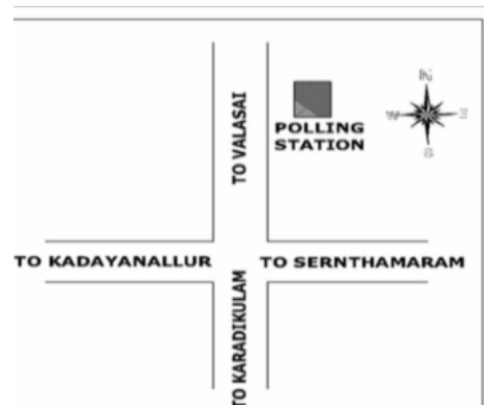

**Google Map View**

**Polling Station Building Front View**

**Polling Station Front View**

**Cad View**

**Key MAP View**

1 பெயர் : மாரியம்மாள் - தந்தையின் பெயர்: வீரபுத்திரன் - வீட்டு எண் : 2 வயது : 50 பாலினம் : பெண் Photo is available	SSI1811405	2 பெயர் : கிருஷ்ணம்மாள் - கணவர் பெயர்: கிருஷ்ணன் - வீட்டு எண் : 3 வயது : 54 பாலினம் : பெண் Photo is available	LYY2286540	3 பெயர் : சூர்யா தந்தையின் பெயர்: செல்வம் வீட்டு எண் : 4/4 வயது : 24 பாலினம் : பெண் Photo is available	SSI2268753
4 பெயர் : அனிதா கணவர் பெயர்: ராமசாமி வீட்டு எண் : 4/8 வயது : 31 பாலினம் : பெண் Photo is available	SSI1479062	5 பெயர் : நித்யா தந்தையின் பெயர்: கிருஷ்ணசாமி வீட்டு எண் : 4/14 வயது : 24 பாலினம் : பெண் Photo is available	SSI2268308	6 பெயர் : சக்கம்மாள் இதரர் பெயர்: சண்முகச்சாமி வீட்டு எண் : 4/23 வயது : 40 பாலினம் : பெண் Photo is available	SSI2273100
7 பெயர் : சமுத்திரக்கனி கணவர் பெயர்: சண்முகச்சாமி வீட்டு எண் : 4/32 வயது : 26 பாலினம் : பெண் Photo is available	SSI2326049	8 பெயர் : சஞ்சய்குமார் ச தந்தையின் பெயர்: சுப்புராஜ் வீட்டு எண் : 4/46எ வயது : 23 பாலினம் : ஆண் Photo is available	SSI2324820	9 பெயர் : ரம்யா கணவர் பெயர்: அய்தர்அலி அஸ்லம் வீட்டு எண் : 4/69 வயது : 26 பாலினம் : பெண் Photo is available	SSI2266138
10 பெயர் : அப்துல் மஜீத் தந்தையின் பெயர்: திவான் மைதீன் வீட்டு எண் : 4/80 வயது : 44 பாலினம் : ஆண் Photo is available	SSI2326320	11 பெயர் : முகைதீன் அப்துல் காதர் ஜெய்லானி தந்தையின் பெயர்: அக்பர்ஷா வீட்டு எண் : 4-87/1 வயது : 26 பாலினம் : ஆண் Photo is available	SSI2326429	12 பெயர் : நிஷாந்தி கணவர் பெயர்: விக்கனேஸ் வீட்டு எண் : 4/110 வயது : 24 பாலினம் : பெண் Photo is available	SSI2273027
13 பெயர் : செய்யது கணவர் பெயர்: அப்பால் வீட்டு எண் : 4/132 வயது : 54 பாலினம் : பெண் Photo is available	SSI2324523	14 பெயர் : கார்த்திக் - தந்தையின் பெயர்: மாரியப்பன் - வீட்டு எண் : 4-173-A வயது : 31 பாலினம் : ஆண் Photo is available	SSI1130905	15 பெயர் : மல்லிகா - கணவர் பெயர்: பரமசிவன் - வீட்டு எண் : 5 வயது : 36 பாலினம் : பெண் Photo is available	SSI0980508
# 16 பெயர் : சுகருப்பசாமி தந்தையின் பெயர்: சுப்புராஜ் வீட்டு எண் : 5/9 அருந்ததியர் தெரு,வலசை வயது : 35 பாலினம் : ஆண் Photo is available	SSI0851873	17 பெயர் : விக்கோரிய மேரி தாயின் பெயர்: அந்தோனி வீட்டு எண் : 5/9 அருணத்தியார் தெரு வலசை வயது : 38 பாலினம் : பெண் Photo is available	TWX2414399	18 பெயர் : ராசம்மாள் - கணவர் பெயர்: முப்புடாதி - வீட்டு எண் : 5-13A வயது : 54 பாலினம் : பெண் Photo is available	SSI0851741
19 பெயர் : மணிகண்டன் - தந்தையின் பெயர்: முப்புடாதி - வீட்டு எண் : 5-13A வயது : 34 பாலினம் : ஆண் Photo is available	SSI0852137	20 பெயர் : சுபாஷ் தந்தையின் பெயர்: பிச்சையா வீட்டு எண் : 5/16 வயது : 30 பாலினம் : ஆண் Photo is available	SSI1479120	21 பெயர் : ரஞ்சனி தந்தையின் பெயர்: மாடசாமி வீட்டு எண் : 5/23 வயது : 25 பாலினம் : பெண் Photo is available	SSI2326098
22 பெயர் : சங்கீதா தந்தையின் பெயர்: மாடசாமி வீட்டு எண் : 5/23 வயது : 24 பாலினம் : பெண் Photo is available	SSI2326445	23 பெயர் : மாதவன் தந்தையின் பெயர்: ஆறுமுகசாமி வீட்டு எண் : 5/40 வயது : 24 பாலினம் : ஆண் Photo is available	SSI2326486	24 பெயர் : சந்தன மாரி தந்தையின் பெயர்: அய்யா துரை வீட்டு எண் : 5-80 வயது : 29 பாலினம் : பெண் Photo is available	SSI1422203
25 பெயர் : கந்தவேல் - தந்தையின் பெயர்: இராஜேந்திரன் - வீட்டு எண் : 5-116 வயது : 32 பாலினம் : ஆண் Photo is available	SSI1063585	26 பெயர் : பவானி தந்தையின் பெயர்: கணேசன் வீட்டு எண் : 6-53 வயது : 23 பாலினம் : பெண் Photo is available	UKZ2298735	27 பெயர் : மாரியப்பன் ர தந்தையின் பெயர்: ரத்தினம் - வீட்டு எண் : 6/71 வயது : 41 பாலினம் : ஆண் Photo is available	SSI0672295
28 பெயர் : சங்கரேஸ்வரி தந்தையின் பெயர்: மோகன் வீட்டு எண் : 6/123 வயது : 34 பாலினம் : பெண் Photo is available	NPS0469536	29 பெயர் : பாரதி தாயின் பெயர்: ஜானகி - வீட்டு எண் : 6/144 வயது : 31 பாலினம் : பெண் Photo is available	RCX1084227	30 பெயர் : கோவிந்தன் - தந்தையின் பெயர்: உடையார் - வீட்டு எண் : 7 வயது : 69 பாலினம் : ஆண் Photo is available	SSI1811421