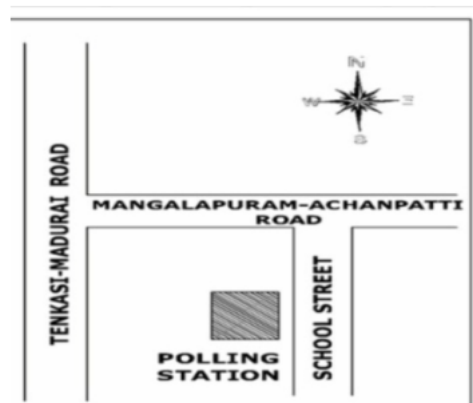

Key MAP View