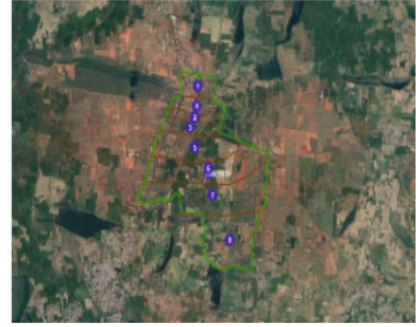

Google Map View