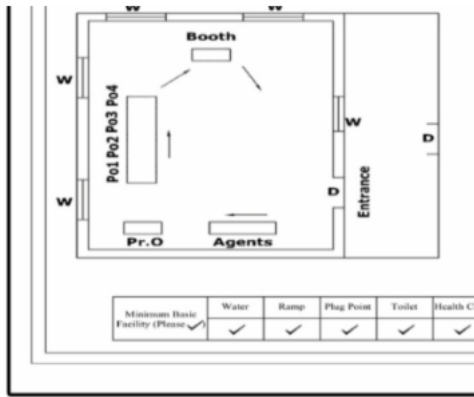

**Nazri Naksha**

**Google Map View**

**Polling Station Building Front View**

**Polling Station Front View**

**Cad View**

**Key MAP View**

1 பெயர் : அருணாசலம் - தந்தையின் பெயர்: செல்லப்பா - வீட்டு எண் : 1-2 வயது : 45 பாலினம் : ஆண் Photo is available	LYY2290005	2 பெயர் : பூர் தேவி - கணவர் பெயர்: அருணாசலம் - வீட்டு எண் : 1-2 வயது : 39 பாலினம் : பெண் Photo is available	SSI0092890	3 பெயர் : வேலம்மாள் - கணவர் பெயர்: கல்யாணி - வீட்டு எண் : 1-7 வயது : 61 பாலினம் : பெண் Photo is available	SSI1849280
4 பெயர் : ஆறுமுகச்சாமி - தந்தையின் பெயர்: கல்யாணி - வீட்டு எண் : 1-7 வயது : 45 பாலினம் : ஆண் Photo is available	LYY1933142	5 பெயர் : லெட்சுமி - கணவர் பெயர்: ஆறுமுகச்சாமி - வீட்டு எண் : 1-7 வயது : 41 பாலினம் : பெண் Photo is available	SSI0092908	6 பெயர் : பாலையா - தந்தையின் பெயர்: சிவனு - வீட்டு எண் : 1-8 வயது : 62 பாலினம் : ஆண் Photo is available	SSI1849298
7 பெயர் : ராஜேஸ்வரி - கணவர் பெயர்: பாலையா - வீட்டு எண் : 1-8 வயது : 56 பாலினம் : பெண் Photo is available	SSI1849306	8 பெயர் : சுப்பிரமணியன் - தந்தையின் பெயர்: செல்லையா - வீட்டு எண் : 1-9 வயது : 69 பாலினம் : ஆண் Photo is available	SSI1849314	9 பெயர் : கீத்பிரியா - தந்தையின் பெயர்: சுப்பிரமணியன் - வீட்டு எண் : 1-9 வயது : 32 பாலினம் : பெண் Photo is available	SSI0726067
10 பெயர் : செல்வம் - தந்தையின் பெயர்: சுப்பிரமணியன் - வீட்டு எண் : 1-9 வயது : 28 பாலினம் : ஆண் Photo is available	SSI1288620	11 பெயர் : கனகமணி - தந்தையின் பெயர்: சங்கர் - வீட்டு எண் : 1-15 வயது : 33 பாலினம் : ஆண் Photo is available	SSI0852723	12 பெயர் : தமிழரசி - தந்தையின் பெயர்: கஜேந்திரன் - வீட்டு எண் : 1/15 வயது : 31 பாலினம் : பெண் Photo is available	SSI1081066
13 பெயர் : ராஜா ராஜேஷ்வரி கணவர் பெயர்: சித்திரை முத்து வீட்டு எண் : 1/15 வயது : 26 பாலினம் : பெண் Photo is available	SSI2385201	# 14 பெயர் : சுஜிதா சோ தந்தையின் பெயர்: சோமு வீட்டு எண் : 1/16-1 வயது : 24 பாலினம் : பெண் Photo is available	SSI2345478	15 பெயர் : சத்யபாமா ச கணவர் பெயர்: முத்துசாமி வீட்டு எண் : 1/16-2 வயது : 28 பாலினம் : பெண் Photo is available	SSI2345304
16 பெயர் : பாஸ்கர் தந்தையின் பெயர்: முருகேசன் வீட்டு எண் : 1/33 வயது : 26 பாலினம் : ஆண் Photo is available	SSI2245090	17 பெயர் : சிவ சங்கர் தந்தையின் பெயர்: புஷ்பராஜ் வீட்டு எண் : 1/38 வயது : 25 பாலினம் : ஆண் Photo is available	SSI2245082	18 பெயர் : சங்கரேஷ்வரன் தந்தையின் பெயர்: விஜயரெங்க சொக்கலிங்கம் வீட்டு எண் : 1/40 வயது : 24 பாலினம் : ஆண் Photo is available	SSI2345361
19 பெயர் : சுரேந்திரன் பி தந்தையின் பெயர்: பிச்சைகுமார் வீட்டு எண் : 1/68 வயது : 24 பாலினம் : ஆண் Photo is available	SSI2385656	20 பெயர் : ராஜகுமாரி தந்தையின் பெயர்: சுப்ரமணியன் வீட்டு எண் : 1/93 வயது : 25 பாலினம் : பெண் Photo is available	SSI2345452	21 பெயர் : மீருநா தந்தையின் பெயர்: சஹதேவ் வீட்டு எண் : 1/139ஏ வயது : 22 பாலினம் : பெண் Photo is available	SSI2484608
22 பெயர் : சித்ரா தேவி தந்தையின் பெயர்: சிவலிங்கம் வீட்டு எண் : 1/160 வயது : 24 பாலினம் : பெண் Photo is available	SSI2345437	23 பெயர் : கலை செல்வி தந்தையின் பெயர்: செல்லப்பா வீட்டு எண் : 1/178 வயது : 26 பாலினம் : பெண் Photo is available	SSI2385219	24 பெயர் : கலையரசி கணவர் பெயர்: சந்தனா முத்து வீட்டு எண் : 1/192 வயது : 30 பாலினம் : பெண் Photo is available	SSI2385268
25 பெயர் : சின்னத்தை கணவர் பெயர்: சுப்ரமணியன் வீட்டு எண் : 1/211 வயது : 55 பாலினம் : பெண் Photo is available	SSI2345494	26 பெயர் : அபிராமி தந்தையின் பெயர்: சுப்ரமணியன் வீட்டு எண் : 1/211 வயது : 25 பாலினம் : பெண் Photo is available	SSI2385664	27 பெயர் : மதனா தந்தையின் பெயர்: ராஜ் வீட்டு எண் : 1/249 வயது : 23 பாலினம் : பெண் Photo is available	SSI2345296
28 பெயர் : சுரேஷ் ராஜா தந்தையின் பெயர்: முருகன் வீட்டு எண் : 1/313 வயது : 24 பாலினம் : ஆண் Photo is available	SSI2245074	29 பெயர் : ஹரிஹரன் தந்தையின் பெயர்: கண்ணன் வீட்டு எண் : 1/369 வயது : 23 பாலினம் : ஆண் Photo is available	SSI2345403	30 பெயர் : லிங்கசாமி தந்தையின் பெயர்: கணேசன் வீட்டு எண் : 1/371 வயது : 40 பாலினம் : ஆண் Photo is available	SSI2385227