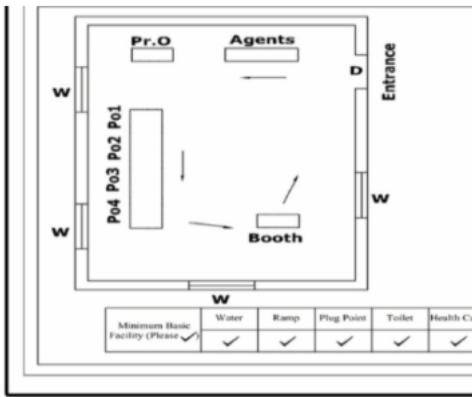

Google Map View

Polling Station Building Front View

Polling Station Front View

Cad View

Key MAP View

1 பெயர் : திருசெல்வி - கணவர் பெயர்: உதயக்குமார் - வீட்டு எண் : 1 வயது : 43 பாலினம் : பெண் Photo is available	SSi0387803	2 பெயர் : ஆறுமுகச்சாமி - தந்தையின் பெயர்: பரமசிவன் - வீட்டு எண் : 1-84 வயது : 36 பாலினம் : ஆண் Photo is available	SSi0506881	3 பெயர் : கஸ்தூரி - தந்தையின் பெயர்: பனையடியான் - வீட்டு எண் : 2 வயது : 49 பாலினம் : பெண் Photo is available	SSi1851740
4 பெயர் : ஜெயா - கணவர் பெயர்: துரைப்பாண்டி - வீட்டு எண் : 2 வயது : 37 பாலினம் : பெண் Photo is available	SSi0092999	5 பெயர் : வாசுகி கணவர் பெயர்: மகேஷ் வீட்டு எண் : 2/7 வயது : 25 பாலினம் : பெண் Photo is available	SSi2314896	6 பெயர் : விஜயா ச தந்தையின் பெயர்: சங்கரலிங்கம் வீட்டு எண் : 2/7 (1) வயது : 40 பாலினம் : பெண் Photo is available	SSi2765923
7 பெயர் : பவித்ரா த தந்தையின் பெயர்: தங்கத்துரை வீட்டு எண் : 2/7 (1) வயது : 22 பாலினம் : பெண் Photo is available	SSi2637833	8 பெயர் : பவானி தந்தையின் பெயர்: சுப்பையா வீட்டு எண் : 2/8 வயது : 27 பாலினம் : பெண் Photo is available	SSi2245280	9 பெயர் : சங்கரலிங்கம் - தந்தையின் பெயர்: மாடசாமி - வீட்டு எண் : 2-9 வயது : 57 பாலினம் : ஆண் Photo is available	SSi0671412
10 பெயர் : பாப்பா - கணவர் பெயர்: சங்கரலிங்கம் - வீட்டு எண் : 2-9 வயது : 55 பாலினம் : பெண் Photo is available	SSi0671503	11 பெயர் : காசிப்பாண்டி - தந்தையின் பெயர்: அந்தோணி - வீட்டு எண் : 2-9 வயது : 31 பாலினம் : ஆண் Photo is available	SSi0980698	12 பெயர் : அபீநயா தந்தையின் பெயர்: பால்பாண்டியன் வீட்டு எண் : 2/10 வயது : 24 பாலினம் : பெண் Photo is available	SSi2245231
13 பெயர் : கருப்பசாமி - தந்தையின் பெயர்: சொக்கையா - வீட்டு எண் : 2-11 வயது : 38 பாலினம் : ஆண் Photo is available	SSi0980672	14 பெயர் : பத்மராஜா - தந்தையின் பெயர்: சொக்கையா - வீட்டு எண் : 2-11 வயது : 35 பாலினம் : ஆண் Photo is available	SSi1131697	15 பெயர் : காசிராஜன் ச தந்தையின் பெயர்: சுப்பிரமணியன் வீட்டு எண் : 2/12 வயது : 43 பாலினம் : ஆண் Photo is available	SSi2503530
16 பெயர் : சண்முகம் தந்தையின் பெயர்: திருமலை வீட்டு எண் : 2 13 வயது : 39 பாலினம் : ஆண் Photo is available	SSi2554046	17 பெயர் : வெள்ளையம்மாள் கணவர் பெயர்: வேலுசாமி வீட்டு எண் : 2-13 வயது : 36 பாலினம் : பெண் Photo is available	SSi1476381	18 பெயர் : கிருஷ்ணவேணி கணவர் பெயர்: சண்முகம் வீட்டு எண் : 2-13 வயது : 27 பாலினம் : பெண் Photo is available	SSi2558013
19 பெயர் : விக்னேஷ் தந்தையின் பெயர்: ராஜ் வீட்டு எண் : 2/15 வயது : 26 பாலினம் : ஆண் Photo is available	SSi2245108	20 பெயர் : பொன்னுச்சாமி ஈ தந்தையின் பெயர்: ஈஸ்வரன் வீட்டு எண் : 2/18-1 வயது : 46 பாலினம் : ஆண் Photo is available	SSi2503621	21 பெயர் : காளியம்மாள் - தந்தையின் பெயர்: பண்டாரம் - வீட்டு எண் : 2-18-1 வயது : 39 பாலினம் : பெண் Photo is available	SSi0388355
22 பெயர் : தினேஷ் தந்தையின் பெயர்: பரமசிவன் வீட்டு எண் : 2/22 வயது : 27 பாலினம் : ஆண் Photo is available	SSi1479682	23 பெயர் : மாலதி - தந்தையின் பெயர்: மாடசாமி - வீட்டு எண் : 2-23 வயது : 29 பாலினம் : பெண் Photo is available	SSi1131572	24 பெயர் : சாமி தந்தையின் பெயர்: கிருஷ்ணன் வீட்டு எண் : 2/29 வயது : 49 பாலினம் : ஆண் Photo is available	SSi2353647
25 பெயர் : ரஞ்சித்குமார் தந்தையின் பெயர்: சுப்பையா பாண்டி வீட்டு எண் : 2/30 வயது : 24 பாலினம் : ஆண் Photo is available	SSi2353944	26 பெயர் : நாகராஜன் தந்தையின் பெயர்: சுப்பையாப்பாண்டி வீட்டு எண் : 2/38 வயது : 40 பாலினம் : ஆண் Photo is available	SSi2351377	27 பெயர் : காயத்ரி தந்தையின் பெயர்: செல்வையா வீட்டு எண் : 2/39ஏ வயது : 23 பாலினம் : பெண் Photo is available	SSi2447621
28 பெயர் : மூர்த்தி - தந்தையின் பெயர்: பால்பாண்டி - வீட்டு எண் : 2-40-1 வயது : 47 பாலினம் : ஆண் Photo is available	SSi0242883	29 பெயர் : மாரி கணவர் பெயர்: குமார் வீட்டு எண் : 2/41 வயது : 40 பாலினம் : பெண் Photo is available	SSi2245199	30 பெயர் : கணேஷ் குமார் தந்தையின் பெயர்: குமார் வீட்டு எண் : 2-41 வயது : 26 பாலினம் : ஆண் Photo is available	SSi1383389