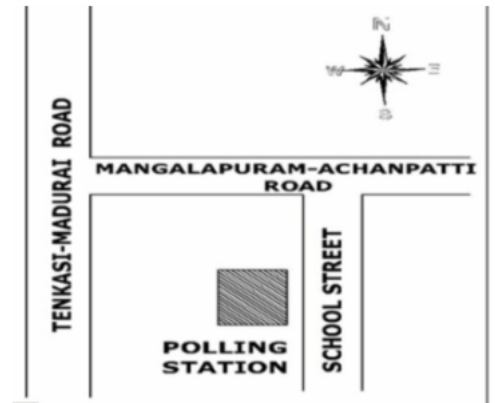

Key MAP View