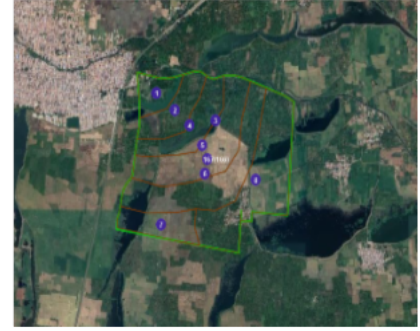

Google Map View