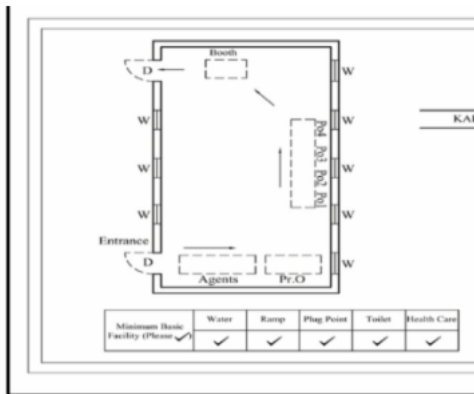

Google Map View

Polling Station Building Front View

Polling Station Front View

Cad View

Key MAP View

1 பெயர் : ஆனந்தராஜ் - தந்தையின் பெயர்: பரமசிவன் - வீட்டு எண் : 1 வயது : 34 பாலினம் : ஆண்	SS10389031 Photo is available	2 பெயர் : கோபாலகிருஷ்ணன் - தந்தையின் பெயர்: மாணிக்கம் - வீட்டு எண் : 1/6 வயது : 49 பாலினம் : ஆண்	LYY1018100 Photo is available	3 பெயர் : வேல்மயில் - தந்தையின் பெயர்: மாடசாமி - வீட்டு எண் : 2 வயது : 58 பாலினம் : ஆண்	SS11859891 Photo is available
4 பெயர் : சுந்தரி - கணவர் பெயர்: வேல்மயில் - வீட்டு எண் : 2 வயது : 52 பாலினம் : பெண்	SS11859909 Photo is available	5 பெயர் : விக்கனேஷ் - தந்தையின் பெயர்: வேல்மயில் - வீட்டு எண் : 2-5 வயது : 35 பாலினம் : ஆண்	SS10389379 Photo is available	6 பெயர் : செல்லம்மாள் - கணவர் பெயர்: கருப்பன் - வீட்டு எண் : 4 வயது : 78 பாலினம் : பெண்	SS11859917 Photo is available
7 பெயர் : வேலுச்சாமி - தந்தையின் பெயர்: கருப்பன் - வீட்டு எண் : 5 வயது : 67 பாலினம் : ஆண்	SS11859925 Photo is available	8 பெயர் : சந்திரா - கணவர் பெயர்: வேலுச்சாமி - வீட்டு எண் : 5 வயது : 62 பாலினம் : பெண்	SS11859933 Photo is available	9 பெயர் : மாசிலாமணி - தந்தையின் பெயர்: மாடசாமி - வீட்டு எண் : 5 வயது : 54 பாலினம் : ஆண்	SS11859941 Photo is available
10 பெயர் : சரஸ்வதி - கணவர் பெயர்: வெள்ளத்துரை - வீட்டு எண் : 5 வயது : 53 பாலினம் : பெண்	SS10093609 Photo is available	11 பெயர் : ராஜ் - தந்தையின் பெயர்: நாதன் ராஜ் - வீட்டு எண் : 5 வயது : 36 பாலினம் : ஆண்	SS10305243 Photo is available	12 பெயர் : மாலதி - கணவர் பெயர்: சுந்தர்ராஜ் - வீட்டு எண் : 5-1-1 வயது : 38 பாலினம் : பெண்	SS10980888 Photo is available
13 பெயர் : மணிராஜ் தந்தையின் பெயர்: பாண்டி வீட்டு எண் : 5/8 வயது : 27 பாலினம் : ஆண்	SS11478924 Photo is available	14 பெயர் : சரிதா கணவர் பெயர்: மாடசாமி வீட்டு எண் : 5/10 வயது : 47 பாலினம் : பெண்	SS12333979 Photo is available	15 பெயர் : தெய்வராணி - தந்தையின் பெயர்: மாசிலாமணி - வீட்டு எண் : 5-11 வயது : 32 பாலினம் : பெண்	SS10726810 Photo is available
16 பெயர் : ஜோதிலட்சுமி கணவர் பெயர்: சுப்பையா பாண்டி வீட்டு எண் : 5/12 வயது : 42 பாலினம் : பெண்	SS12227569 Photo is available	17 பெயர் : இந்திரா கணவர் பெயர்: மனோ பாண்டியன் வீட்டு எண் : 5/12 வயது : 29 பாலினம் : பெண்	SS12433563 Photo is available	18 பெயர் : சீதாலக்ஷ்மி கணவர் பெயர்: கனகராஜ் வீட்டு எண் : 5/18 வயது : 45 பாலினம் : பெண்	SS12333672 Photo is available
19 பெயர் : சரவணன் தந்தையின் பெயர்: ரவிச்சந்திரன் வீட்டு எண் : 5/20 வயது : 24 பாலினம் : ஆண்	SS12516896 Photo is available	20 பெயர் : மகேஸ் - தாயின் பெயர்: சரஸ்வதி - வீட்டு எண் : 5-23 வயது : 31 பாலினம் : ஆண்	SS11355023 Photo is available	21 பெயர் : விமலராஜ் - தந்தையின் பெயர்: சிங்கராஜா - வீட்டு எண் : 5-23 வயது : 29 பாலினம் : ஆண்	SS11355130 Photo is available
22 பெயர் : சண்முக பிரியா தந்தையின் பெயர்: காந்தி சுந்தர் வீட்டு எண் : 5/24s வயது : 24 பாலினம் : பெண்	SS12245488 Photo is available	23 பெயர் : ராணி கணவர் பெயர்: தினேஷ் பாபு வீட்டு எண் : 5/27 வயது : 32 பாலினம் : பெண்	SS12484665 Photo is available	24 பெயர் : மகேந்திரன் ல தந்தையின் பெயர்: லட்சுமணன் - வீட்டு எண் : 5-28 வயது : 31 பாலினம் : ஆண்	SS10980896 Photo is available
25 பெயர் : சத்யா தந்தையின் பெயர்: ரமேஷ்குமார் வீட்டு எண் : 5/32 வயது : 24 பாலினம் : பெண்	SS12692291 Photo is available	26 பெயர் : சந்திரன் தந்தையின் பெயர்: துரைப்பாண்டி வீட்டு எண் : 5-34 வயது : 41 பாலினம் : ஆண்	SS12374379 Photo is available	27 பெயர் : ராஜபாண்டி - தந்தையின் பெயர்: நாதன்ராஜ் - வீட்டு எண் : 5-34 வயது : 33 பாலினம் : ஆண்	SS10726943 Photo is available
28 பெயர் : மீனா கணவர் பெயர்: சந்திரன் வீட்டு எண் : 5/34 வயது : 29 பாலினம் : பெண்	SS12394641 Photo is available	29 பெயர் : மாரிசெல்வி கணவர் பெயர்: ராஜ் வீட்டு எண் : 5-34(1) வயது : 32 பாலினம் : பெண்	SS12484681 Photo is available	30 பெயர் : மனோசியா தந்தையின் பெயர்: மகேஷ் வீட்டு எண் : 5/59 வயது : 24 பாலினம் : பெண்	SS12245512 Photo is available