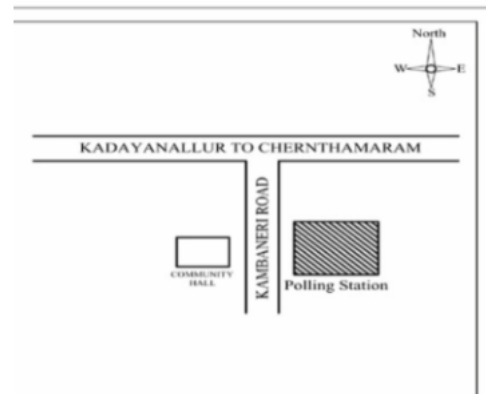

Google Map View

Polling Station Building Front View

Polling Station Front View

Cad View

Key MAP View

1 பெயர் : ஆனந்தராஜ் - தந்தையின் பெயர்: பரமசிவன் - வீட்டு எண் : 1 வயது : 34 பாலினம் : ஆண்	SS10389031 Photo is available	2 பெயர் : கோபாலகிருஷ்ணன் - தந்தையின் பெயர்: மாணிக்கம் - வீட்டு எண் : 1/6 வயது : 49 பாலினம் : ஆண்	LYY1018100 Photo is available	3 பெயர் : வேல்மயில் - தந்தையின் பெயர்: மாடசாமி - வீட்டு எண் : 2 வயது : 58 பாலினம் : ஆண்	SS11859891 Photo is available
4 பெயர் : சுந்தரி - கணவர் பெயர்: வேல்மயில் - வீட்டு எண் : 2 வயது : 52 பாலினம் : பெண்	SS11859909 Photo is available	5 பெயர் : விக்கனேஷ் - தந்தையின் பெயர்: வேல்மயில் - வீட்டு எண் : 2-5 வயது : 35 பாலினம் : ஆண்	SS10389379 Photo is available	6 பெயர் : செல்லம்மாள் - கணவர் பெயர்: கருப்பன் - வீட்டு எண் : 4 வயது : 78 பாலினம் : பெண்	SS11859917 Photo is available
7 பெயர் : வேலுச்சாமி - தந்தையின் பெயர்: கருப்பன் - வீட்டு எண் : 5 வயது : 67 பாலினம் : ஆண்	SS11859925 Photo is available	8 பெயர் : சந்திரா - கணவர் பெயர்: வேலுச்சாமி - வீட்டு எண் : 5 வயது : 62 பாலினம் : பெண்	SS11859933 Photo is available	9 பெயர் : மாசிலாமணி - தந்தையின் பெயர்: மாடசாமி - வீட்டு எண் : 5 வயது : 54 பாலினம் : ஆண்	SS11859941 Photo is available
10 பெயர் : சரஸ்வதி - கணவர் பெயர்: வெள்ளத்துரை - வீட்டு எண் : 5 வயது : 53 பாலினம் : பெண்	SS10093609 Photo is available	11 பெயர் : ராஜ் - தந்தையின் பெயர்: நாதன் ராஜ் - வீட்டு எண் : 5 வயது : 36 பாலினம் : ஆண்	SS10305243 Photo is available	12 பெயர் : மாலதி - கணவர் பெயர்: சுந்தர்ராஜ் - வீட்டு எண் : 5-1-1 வயது : 38 பாலினம் : பெண்	SS10980888 Photo is available
13 பெயர் : மணிராஜ் தந்தையின் பெயர்: பாண்டி வீட்டு எண் : 5/8 வயது : 27 பாலினம் : ஆண்	SS11478924 Photo is available	14 பெயர் : சரிதா கணவர் பெயர்: மாடசாமி வீட்டு எண் : 5/10 வயது : 47 பாலினம் : பெண்	SS12333979 Photo is available	15 பெயர் : தெய்வராணி - தந்தையின் பெயர்: மாசிலாமணி - வீட்டு எண் : 5-11 வயது : 32 பாலினம் : பெண்	SS10726810 Photo is available
16 பெயர் : ஜோதிலட்சுமி கணவர் பெயர்: சுப்பையா பாண்டி வீட்டு எண் : 5/12 வயது : 42 பாலினம் : பெண்	SS12227569 Photo is available	17 பெயர் : இந்திரா கணவர் பெயர்: மனோ பாண்டியன் வீட்டு எண் : 5/12 வயது : 29 பாலினம் : பெண்	SS12433563 Photo is available	18 பெயர் : சீதாலக்ஷ்மி கணவர் பெயர்: கனகராஜ் வீட்டு எண் : 5/18 வயது : 45 பாலினம் : பெண்	SS12333672 Photo is available
19 பெயர் : சரவணன் தந்தையின் பெயர்: ரவிச்சந்திரன் வீட்டு எண் : 5/20 வயது : 24 பாலினம் : ஆண்	SS12516896 Photo is available	20 பெயர் : மகேஸ் - தாயின் பெயர்: சரஸ்வதி - வீட்டு எண் : 5-23 வயது : 31 பாலினம் : ஆண்	SS11355023 Photo is available	21 பெயர் : விமலராஜ் - தந்தையின் பெயர்: சிங்கராஜா - வீட்டு எண் : 5-23 வயது : 29 பாலினம் : ஆண்	SS11355130 Photo is available
22 பெயர் : சண்முக பிரியா தந்தையின் பெயர்: காந்தி சுந்தர் வீட்டு எண் : 5/24s வயது : 24 பாலினம் : பெண்	SS12245488 Photo is available	23 பெயர் : ராணி கணவர் பெயர்: தினேஷ் பாபு வீட்டு எண் : 5/27 வயது : 32 பாலினம் : பெண்	SS12484665 Photo is available	24 பெயர் : மகேந்திரன் ல தந்தையின் பெயர்: லட்சுமணன் - வீட்டு எண் : 5-28 வயது : 31 பாலினம் : ஆண்	SS10980896 Photo is available
25 பெயர் : சத்யா தந்தையின் பெயர்: ரமேஷ்குமார் வீட்டு எண் : 5/32 வயது : 24 பாலினம் : பெண்	SS12692291 Photo is available	26 பெயர் : சந்திரன் தந்தையின் பெயர்: துரைப்பாண்டி வீட்டு எண் : 5-34 வயது : 41 பாலினம் : ஆண்	SS12374379 Photo is available	27 பெயர் : ராஜபாண்டி - தந்தையின் பெயர்: நாதன்ராஜ் - வீட்டு எண் : 5-34 வயது : 33 பாலினம் : ஆண்	SS10726943 Photo is available
28 பெயர் : மீனா கணவர் பெயர்: சந்திரன் வீட்டு எண் : 5/34 வயது : 29 பாலினம் : பெண்	SS12394641 Photo is available	29 பெயர் : மாரிசெல்வி கணவர் பெயர்: ராஜ் வீட்டு எண் : 5-34(1) வயது : 32 பாலினம் : பெண்	SS12484681 Photo is available	30 பெயர் : மனோசியா தந்தையின் பெயர்: மகேஷ் வீட்டு எண் : 5/59 வயது : 24 பாலினம் : பெண்	SS12245512 Photo is available