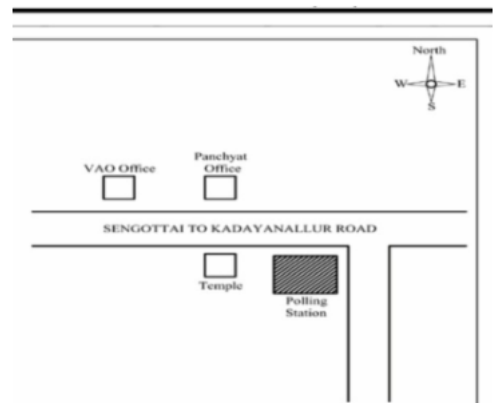

Key MAP View