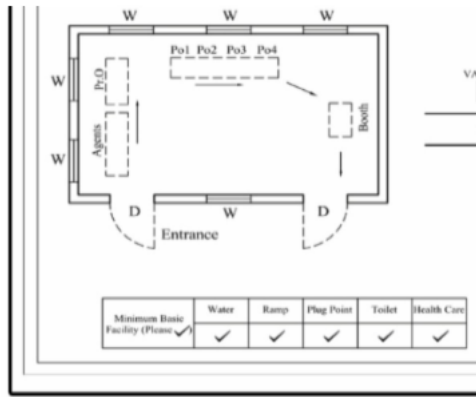

**Google Map View**

**Polling Station Building Front View**

**Polling Station Front View**

**Cad View**

**Key MAP View**

1 பெயர் : பூங்கொடி - கணவர் பெயர்: உடையார்சாமி - வீட்டு எண் : 1 வயது : 47 பாலினம் : பெண் Photo is available	SS10390492	2 பெயர் : ராசு தந்தையின் பெயர்: ஊர்க்காவலன் வீட்டு எண் : 1/5 வயது : 31 பாலினம் : ஆண் Photo is available	SS12276012	3 பெயர் : கனகராஜ் தந்தையின் பெயர்: வைரவன் வீட்டு எண் : 1/5 வயது : 24 பாலினம் : ஆண் Photo is available	SS12403889
4 பெயர் : வல்லரசன் தந்தையின் பெயர்: அய்யன் வீட்டு எண் : 1/12 வயது : 24 பாலினம் : ஆண் Photo is available	SS12757383	5 பெயர் : மாரியம்மாள் - தந்தையின் பெயர்: முத்துசாமி - வீட்டு எண் : 1-15-3A வயது : 41 பாலினம் : பெண் Photo is available	SS10095281	6 பெயர் : முத்துசாமி - தந்தையின் பெயர்: முருகன் - வீட்டு எண் : 1-15-3A வயது : 41 பாலினம் : ஆண் Photo is available	SS10095315
7 பெயர் : பிரபாகரன் தந்தையின் பெயர்: முப்புடாதி வீட்டு எண் : 1/16 வயது : 25 பாலினம் : ஆண் Photo is available	SS12353183	8 பெயர் : மதன் தந்தையின் பெயர்: முப்புடாதி வீட்டு எண் : 1/16 வயது : 22 பாலினம் : ஆண் Photo is available	SS12460954	9 பெயர் : கமலி தந்தையின் பெயர்: முப்புடாதி வீட்டு எண் : 1/16 வயது : 19 பாலினம் : பெண் Photo is available	SS12715001
10 பெயர் : சித்ரா - கணவர் பெயர்: ரஞ்சித்குமார் - வீட்டு எண் : 1/23 வயது : 43 பாலினம் : பெண் Photo is available	LYY1454867	11 பெயர் : மூர்த்தி - தந்தையின் பெயர்: கருப்பசாமி - வீட்டு எண் : 1-23 வயது : 34 பாலினம் : ஆண் Photo is available	SS10672527	12 பெயர் : சுப்புராஜ் - தந்தையின் பெயர்: கருப்பசாமி - வீட்டு எண் : 1-23 வயது : 33 பாலினம் : ஆண் Photo is available	SS10981076
13 பெயர் : தென்னரசு தந்தையின் பெயர்: கருப்பசாமி வீட்டு எண் : 1/23 வயது : 26 பாலினம் : ஆண் Photo is available	SS12267367	14 பெயர் : இதயக்கனி - தந்தையின் பெயர்: கோபால் - வீட்டு எண் : 1-24A வயது : 49 பாலினம் : ஆண் Photo is available	SS11355239	15 பெயர் : அய்யம்மாள் - கணவர் பெயர்: இதயக்கனி - வீட்டு எண் : 1-24A வயது : 46 பாலினம் : பெண் Photo is available	SS11355247
16 பெயர் : சந்திகா இ தந்தையின் பெயர்: இதயக்கனி வீட்டு எண் : 1-24ஏ வயது : 21 பாலினம் : பெண் Photo is available	SS12642841	17 பெயர் : பேச்சியம்மாள் தந்தையின் பெயர்: சுப்ரமணியன் வீட்டு எண் : 1-36ஏ வயது : 24 பாலினம் : பெண் Photo is available	SS12281855	18 பெயர் : வதனம்மாள் கணவர் பெயர்: சுப்பையா வீட்டு எண் : 1/46 வயது : 70 பாலினம் : பெண் Photo is available	SS12378180
19 பெயர் : ராஜா இதரர் பெயர்: சிராஜ் வீட்டு எண் : 1/46 வயது : 25 பாலினம் : ஆண் Photo is available	SS12353241	20 பெயர் : இசக்கியம்மாள் கணவர் பெயர்: சுகுமார் வீட்டு எண் : 1-53 வயது : 34 பாலினம் : பெண் Photo is available	SS12353779	21 பெயர் : சுதா ரா கணவர் பெயர்: திருமலைக்குமார் வீட்டு எண் : 1-62 வயது : 30 பாலினம் : பெண் Photo is available	SS12725026
22 பெயர் : திருமலைக்குமார் சு தந்தையின் பெயர்: சுப்பையா தி வீட்டு எண் : 1-72 வயது : 31 பாலினம் : ஆண் Photo is available	SS10914366	23 பெயர் : கவிதா கணவர் பெயர்: கிருஷ்ணகுமார் வீட்டு எண் : 1/72 வயது : 29 பாலினம் : பெண் Photo is available	SS12378479	24 பெயர் : பேச்சியம்மாள் கணவர் பெயர்: பழனிசாமி வீட்டு எண் : 1/122 வயது : 44 பாலினம் : பெண் Photo is available	SS12267755
25 பெயர் : ராஜேந்தரன் தந்தையின் பெயர்: வெள்ளைசாமி வீட்டு எண் : 1/152 வயது : 32 பாலினம் : ஆண் Photo is available	SS12714954	26 பெயர் : மாரியப்பன் கா தந்தையின் பெயர்: காளி வீட்டு எண் : 1/180 வயது : 29 பாலினம் : ஆண் Photo is available	SS12353191	27 பெயர் : உடையார் சாமி - தந்தையின் பெயர்: கருப்பன் - வீட்டு எண் : 2 வயது : 52 பாலினம் : ஆண் Photo is available	SS10390427
28 பெயர் : முருகேஸ்வரி - கணவர் பெயர்: வேலுச்சாமி - வீட்டு எண் : 2 வயது : 49 பாலினம் : பெண் Photo is available	LYY2340719	29 பெயர் : கனகராஜ் - தந்தையின் பெயர்: சுடலைமுத்து - வீட்டு எண் : 2 வயது : 42 பாலினம் : ஆண் Photo is available	SS10914523	30 பெயர் : இசக்கியம்மாள் - கணவர் பெயர்: கனகராஜ் - வீட்டு எண் : 2 வயது : 38 பாலினம் : பெண் Photo is available	SS10914440