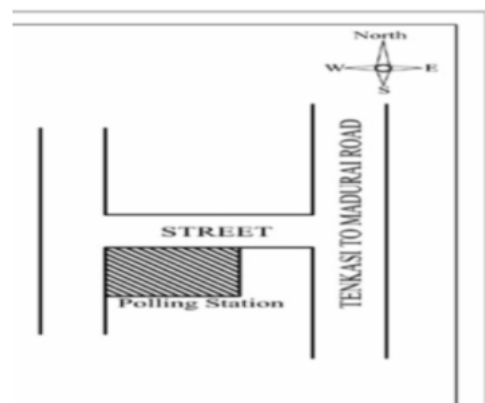

Key MAP View