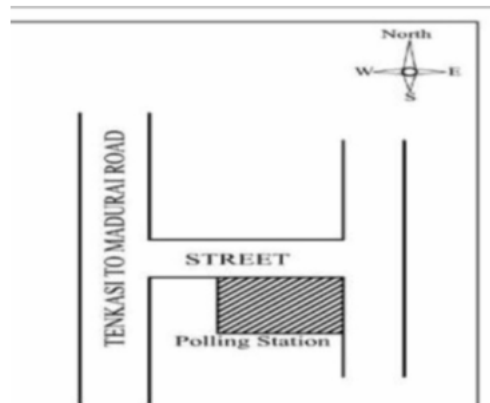

Key MAP View