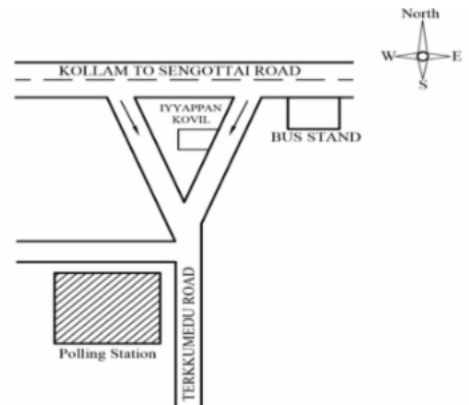

Cad View

Key MAP View