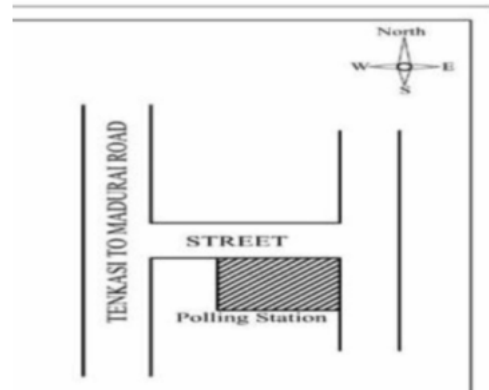

Key MAP View