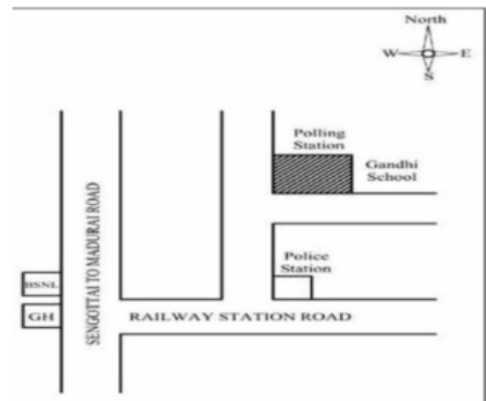

Key MAP View