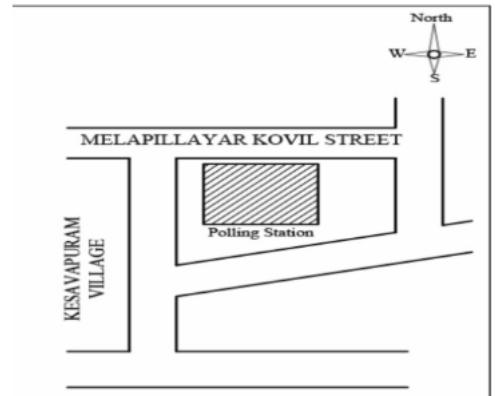

**Polling Station Building Front View**

**Polling Station Front View**

**Key Map View**

**Cad View**

**Key MAP View**

Minimum Basic Facility (Please ✓)	Water	Ramp	Plug Point	Toilet	Health Care
✓	✓	✓	✓	✓	✓

சட்டமன்றத் தொகுதியின் எண் மற்றும் பெயர் : 221-கடையநல்லூர்  
பிரிவு எண் மற்றும் பெயர் 1-புதூர்(வ.கி),புதூர்(ஊ),புதூர்,வார்டு எண் 7 தெரு 2 கீழ்புதூர்