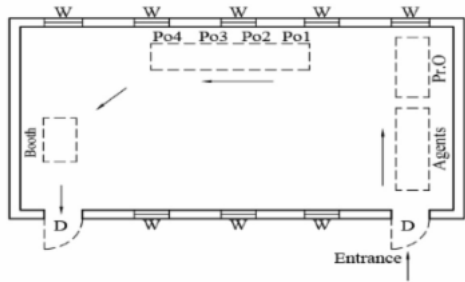

**Polling Station Building Front View**

**Polling Station Front View**

**Key Map View**

**Cad View**

**Key MAP View**

Minimum Basic Facility (Please ✓)	Water	Ramp	Plug Point	Toilet	Health Care
✓	✓	✓	✓	✓	✓

சட்டமன்றத் தொகுதியின் எண் மற்றும் பெயர் : 221-கடையநல்லூர்  
பிரிவு எண் மற்றும் பெயர் 1-புதூர்(வ.கி),புதூர்(ஊ),புதூர்,வார்டு எண் 7 தெரு 2 கீழ்புதூர்