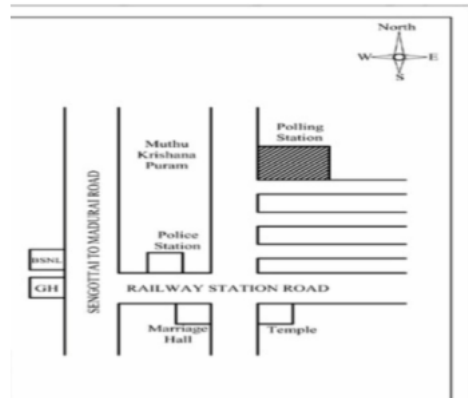

Nazri Naksha

Google Map View

Polling Station Building Front View

Polling Station Front View

Cad View

Key MAP View

1 பெயர் : பாலசுப்பிரமணி ப தந்தையின் பெயர்: பழனி விநாயகம் வீட்டு எண் : 1ஏ6 சுடலை மாடன் கோவில் தெரு வயது : 20 பாலினம் : ஆண்	SSI2606440 Photo is available	2 பெயர் : நிர்மலா தந்தையின் பெயர்: முருகன் வீட்டு எண் : 1பூ/24 வயது : 26 பாலினம் : பெண்	SSI2483204 Photo is available	3 பெயர் : பேச்சியம்மாள் தந்தையின் பெயர்: பெரியசாமி வீட்டு எண் : 1 வயது : 20 பாலினம் : பெண்	SSI2566727 Photo is available
4 பெயர் : பூமாரி - கணவர் பெயர்: மகேந்திரன் வீட்டு எண் : 3 வயது : 30 பாலினம் : பெண்	SSI1140474 Photo is available	5 பெயர் : பிருந்தா கணவர் பெயர்: ராஜா வீட்டு எண் : 6/23 வயது : 30 பாலினம் : பெண்	SSI2470268 Photo is available	6 பெயர் : சந்தியா ச தந்தையின் பெயர்: சுப்பிரமணியன் செ வீட்டு எண் : 6/80 வயது : 20 பாலினம் : பெண்	SSI2600088 Photo is available
7 பெயர் : மாரியம்மாள் - கணவர் பெயர்: வீரபுத்திரன் - வீட்டு எண் : 15ஏ வயது : 65 பாலினம் : பெண்	SSI1918564 Photo is available	8 பெயர் : மாணிக்கம் - தந்தையின் பெயர்: வீரபுத்திரன் - வீட்டு எண் : 15ஏ வயது : 42 பாலினம் : ஆண்	LYY2536860 Photo is available	9 பெயர் : முத்துமாரியம்மாள் - கணவர் பெயர்: மாணிக்கம் - வீட்டு எண் : MARUKAL ODAI STREET Kasid வயது : 36 பாலினம் : பெண்	SSI0741595 Photo is available
10 பெயர் : கருப்பசாமி தந்தையின் பெயர்: சாமிதுரை வீட்டு எண் : 17 வயது : 32 பாலினம் : ஆண்	SSI2275030 Photo is available	11 பெயர் : பிரியா தந்தையின் பெயர்: பாலசுப்பிரமணியன் வீட்டு எண் : 17 வயது : 23 பாலினம் : பெண்	SSI2377976 Photo is available	12 பெயர் : முனீஸ்வரி தந்தையின் பெயர்: திருமலைக்குமார் வீட்டு எண் : 19/11 பீ வயது : 21 பாலினம் : பெண்	SSI2740868 Photo is available
13 பெயர் : கல்யாண சுந்தரி - கணவர் பெயர்: மைக்கேல் - வீட்டு எண் : 21 வயது : 72 பாலினம் : பெண்	SSI0742171 Photo is available	14 பெயர் : சுஸ்மிதா தந்தையின் பெயர்: முருகேசன் வீட்டு எண் : 21 சுடலை மாடன் கோவில் தெரு வயது : 22 பாலினம் : பெண்	SSI2640852 Photo is available	15 பெயர் : மகாலிஷ்ணு தந்தையின் பெயர்: வைரவன்செல்வம் வீட்டு எண் : 23 வயது : 22 பாலினம் : ஆண்	SSI2479376 Photo is available
16 பெயர் : சுந்தர் தந்தையின் பெயர்: செல்வராஜ் வீட்டு எண் : 24ஏ/5 வயது : 26 பாலினம் : ஆண்	SSI2342749 Photo is available	17 பெயர் : பூபாலன் தந்தையின் பெயர்: முப்புடாதி வீட்டு எண் : 27 வயது : 25 பாலினம் : ஆண்	SSI2380053 Photo is available	18 பெயர் : மகேஸ்வரி - கணவர் பெயர்: ராமராஜ் - வீட்டு எண் : 27ஏ வயது : 43 பாலினம் : பெண்	LYY2536829 Photo is available
19 பெயர் : இசக்கி குமார் - தந்தையின் பெயர்: சுடலை - வீட்டு எண் : 29-82 வயது : 37 பாலினம் : ஆண்	SSI0675397 Photo is available	20 பெயர் : பிரதீபா ராமகிருஷ்ணன் கணவர் பெயர்: இசக்கி குமார் வீட்டு எண் : 29/82சி வயது : 33 பாலினம் : பெண்	SSI2642643 Photo is available	21 பெயர் : சுரேஷ் இ தந்தையின் பெயர்: இசக்கி ராஜ் வீட்டு எண் : 32 வயது : 31 பாலினம் : ஆண்	SSI2498848 Photo is available
22 பெயர் : நாகதேவி பொண்ணு சாமி கணவர் பெயர்: சுரேஷ் வீட்டு எண் : 32 வயது : 22 பாலினம் : பெண்	SSI2554244 Photo is available	23 பெயர் : நாகராஜன் தந்தையின் பெயர்: மாரிசாமி வீட்டு எண் : 33 வயது : 21 பாலினம் : ஆண்	SSI2559326 Photo is available	24 பெயர் : சுகுமார் - தந்தையின் பெயர்: மாரிமுத்து - வீட்டு எண் : 34 வயது : 32 பாலினம் : ஆண்	SSI0740662 Photo is available
25 பெயர் : மாரி கணேஷ் கணவர் பெயர்: சுகுமார் வீட்டு எண் : 34 வயது : 24 பாலினம் : பெண்	SSI2449197 Photo is available	26 பெயர் : முத்தையா - தந்தையின் பெயர்: சின்னத்தம்பி - வீட்டு எண் : 35 வயது : 56 பாலினம் : ஆண்	SSI0248989 Photo is available	27 பெயர் : பாலசுப்ரமணியன் தந்தையின் பெயர்: மாரியப்பன் வீட்டு எண் : 36 வயது : 38 பாலினம் : ஆண்	SSI2378420 Photo is available
28 பெயர் : முத்துசங்கரி கணவர் பெயர்: பாலசுப்ரமணியன் வீட்டு எண் : 36 வயது : 33 பாலினம் : பெண்	SSI2378487 Photo is available	29 பெயர் : தமிழ்செல்வி மு கணவர் பெயர்: முருகன் வீட்டு எண் : 37 வயது : 34 பாலினம் : பெண்	SSI2701662 Photo is available	30 பெயர் : ஸ்ரீ மதன் குமார் தந்தையின் பெயர்: கருப்பசாமி வீட்டு எண் : 37ஏ வயது : 23 பாலினம் : ஆண்	SSI2322386 Photo is available