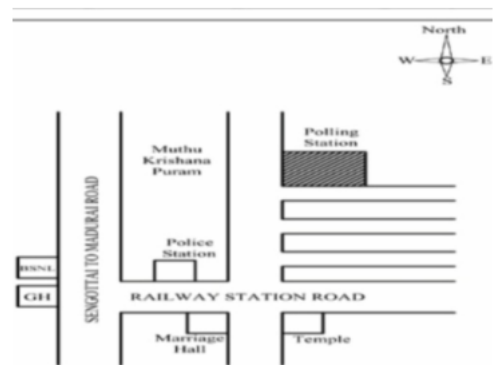

Key MAP View